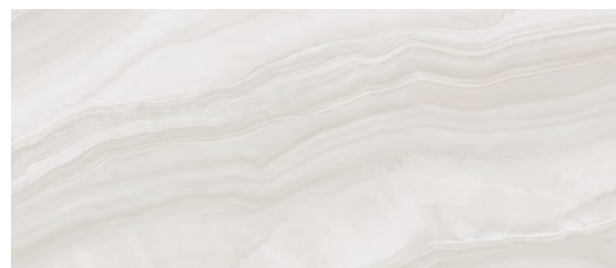

# ONIX WHITE

Украсение любого интерьера / Прикраса будь-якого інтер'єру

PL

Jasna odłona Onix white sprawi, że przestrzeń przestanie być tylko wnętrzem użytkowym, a stanie się ponadczasowym miejscem relaksu i odprężenia. Płytki wielkoformatowe imitujące biały kamień dają szerokie możliwości aranżacyjne wnętrz, zarówno prywatnych, jak i komercyjnych. Nieregularny wzór w tonach szarości i bieli optycznie powiększy przestrzeń i będzie idealnym rozwiązaniem dla współczesnych realizacji.

RU

Светлый вариант Onix white сделает пространство не просто полезным интерьером, но и превратит его во вневременное место отдыха и релаксации. Широкоформатная плитка, имитирующая белый камень, дает широкие возможности для оформления пространства как частных домов, так и коммерческих объектов. Неравномерный узор в серых и белых тонах оптически увеличивает пространство и идеально подходит для современных решений.

UA

Яскрава версія Onix white перетворить просте приміщення в позачасове місце відпочинку та розслаблення. Великоформатна плитка, що імітує білий камінь, забезпечує широкий спектр варіантів дизайну інтер'єру, як приватного, так і комерційного. Неправильний малюнок у відтінках сірого та білого оптично збільшить простір і стане ідеальним рішенням для сучасних проєктів

КОЛОРИ / Цвета / Кольори

OZDOBA KAŻDEGO WNĘTRZA

**POWIERZCHNIA**  
поверхня / поверхня  
Poler / полир / полир

**FORMAT**  
размеры / розміри  
119,7 × 279,7 cm

/ white

Kolekcja znakomicie połączy się z materiałami takimi jak drewno, kamień, szkło, złote dodatki, tworząc wspólnie wyjątkowe kompozycje. Zachwyci przede wszystkim zwolenników nowoczesnych aranżacji, którzy poszukują czegoś zachwycającego.