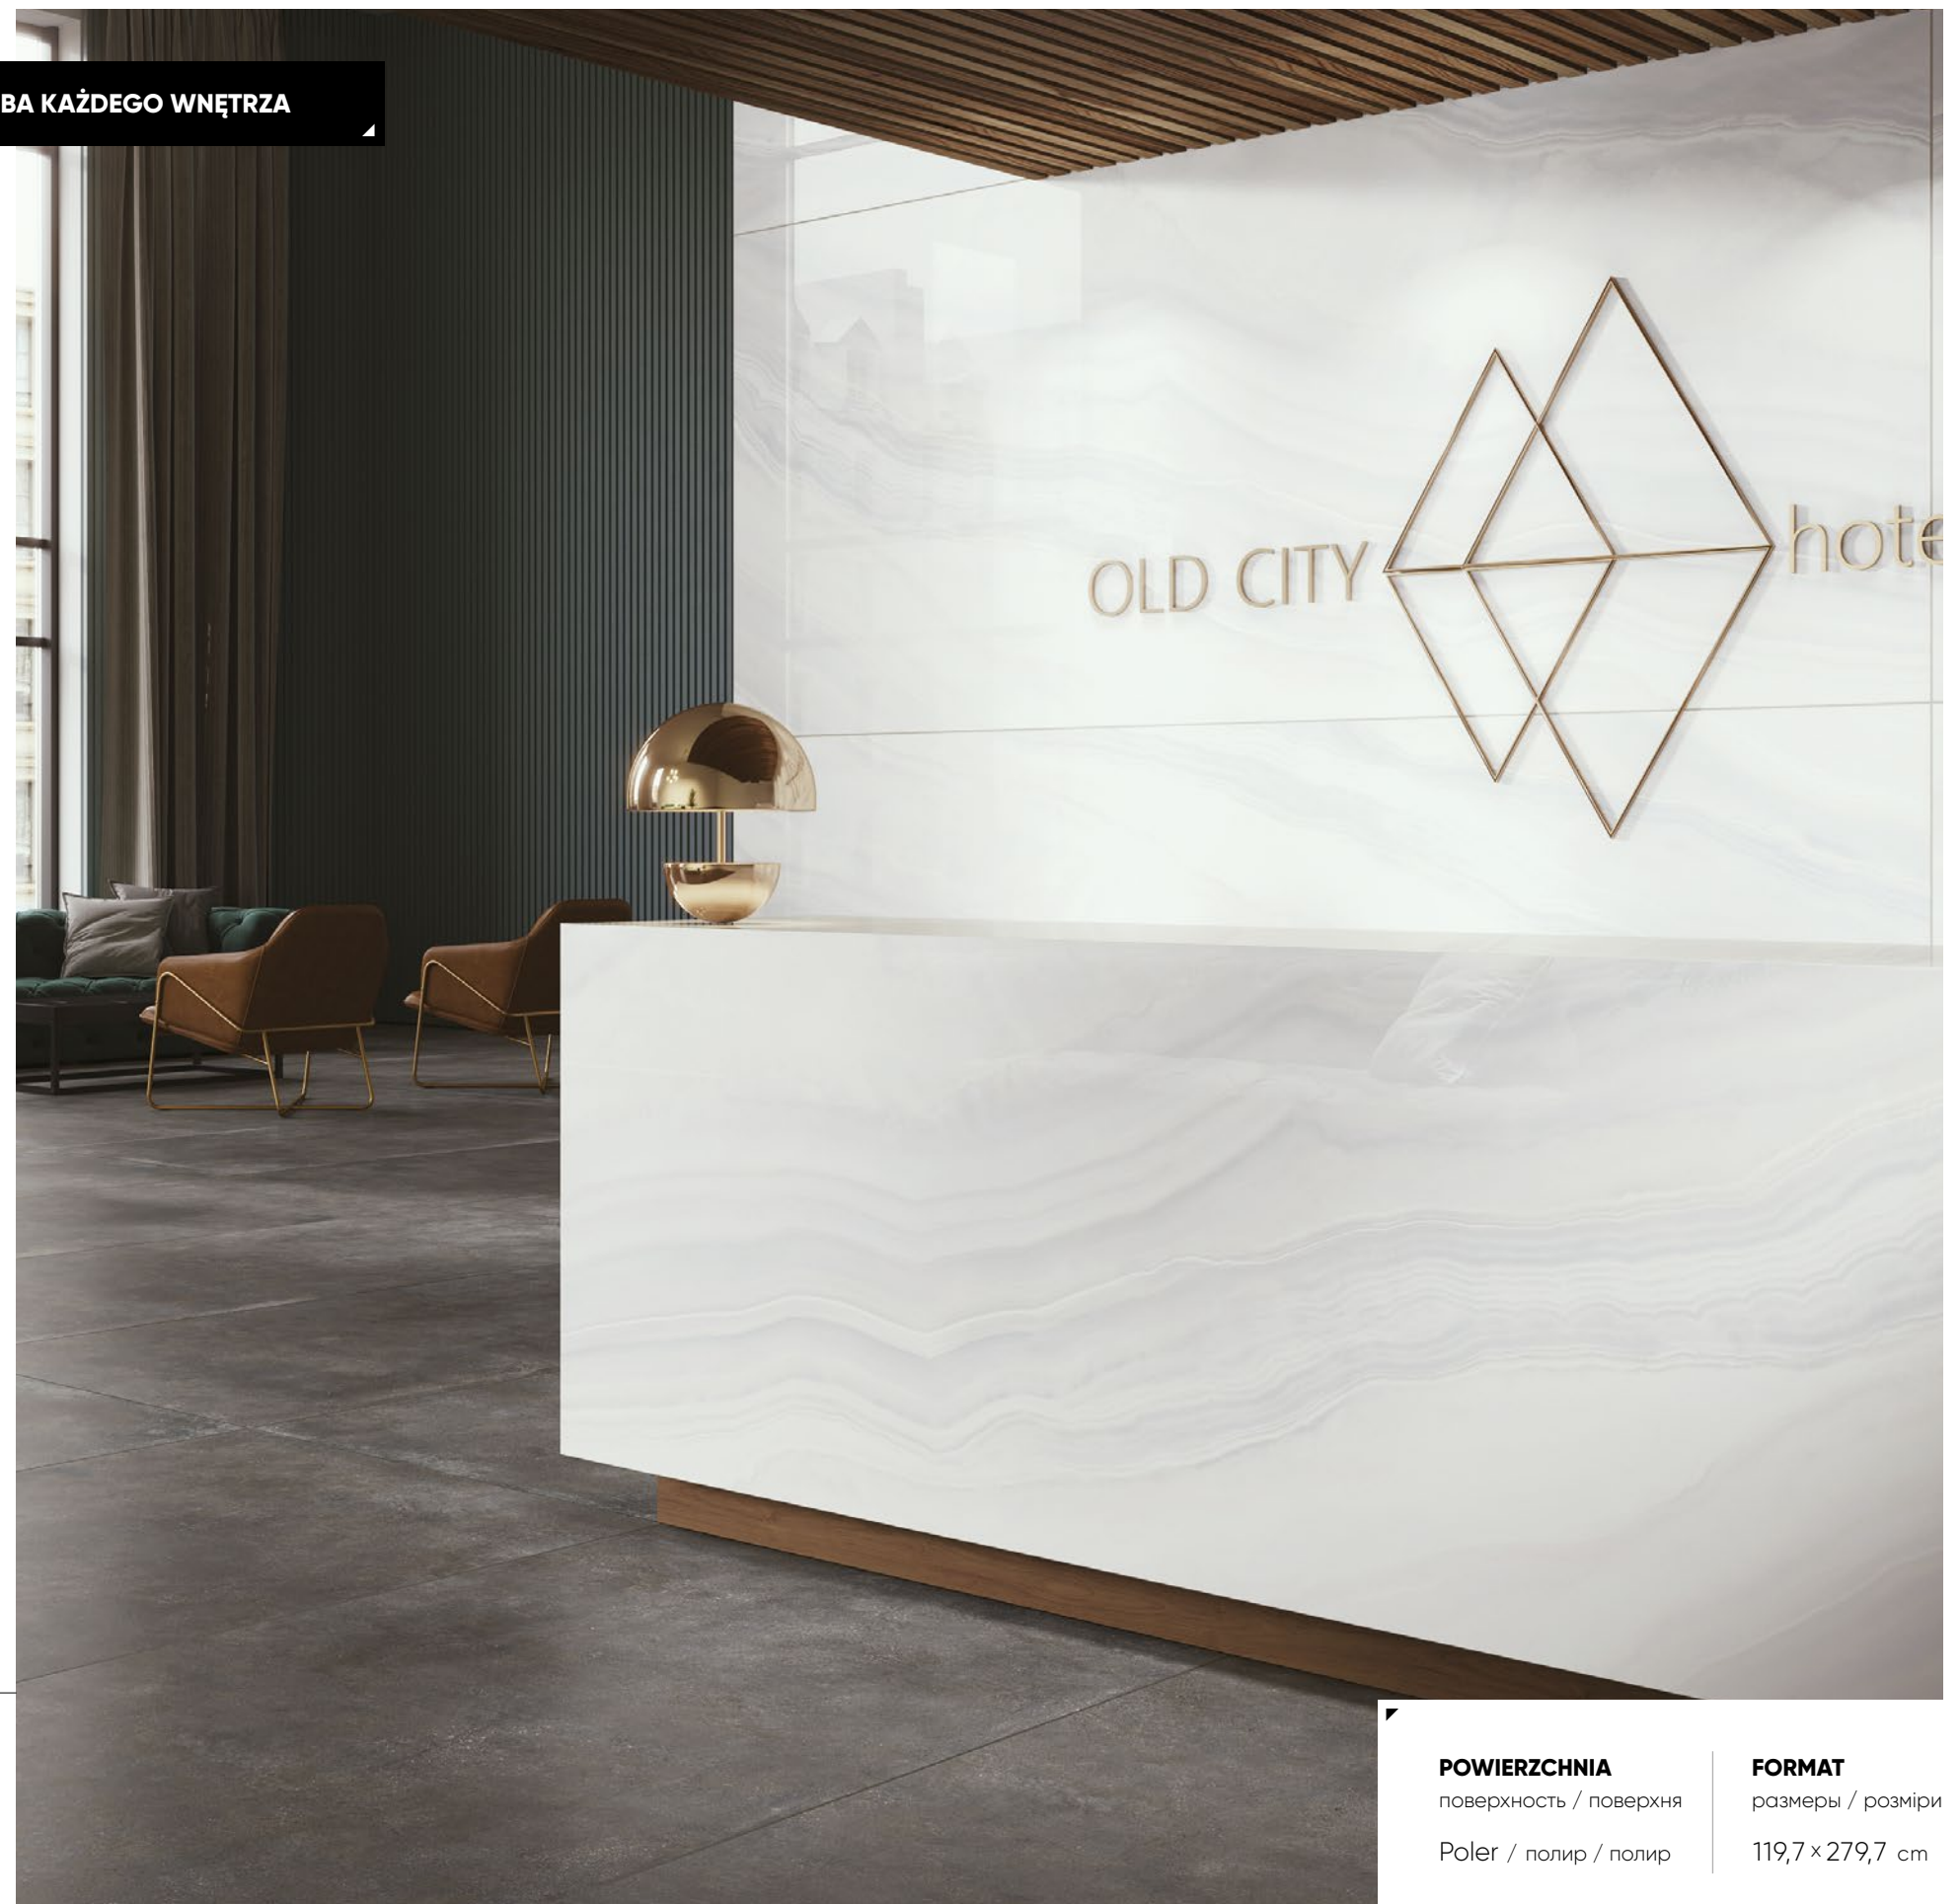

Kolekcja / КОЛЛЕКЦИЯ / КОЛЕКЦІЯ

ONIX WHITE

Украсение любого интерьера / Прикраса будь-якого інтер'єру

PL

Jasna odłona Onix white sprawi, że przestrzeń przestanie być tylko wnętrzem użytkowym, a stanie się ponadczasowym miejscem relaksu i odprężenia. Płytki wielkoformatowe imitujące biały kamień dają szerokie możliwości aranżacyjne wnętrz, zarówno prywatnych, jak i komercyjnych. Nieregularny wzór w tonach szarości i bieli optycznie powiększy przestrzeń i będzie idealnym rozwiązaniem dla współczesnych realizacji.

RU

Светлый вариант Onix white сделает пространство не просто полезным интерьером, но и превратит его во вневременное место отдыха и релаксации. Широкоформатная плитка, имитирующая белый камень, дает широкие возможности для оформления пространства как частных домов, так и коммерческих объектов. Неравномерный узор в серых и белых тонах оптически увеличивает пространство и идеально подходит для современных решений.

UA

Яскрава версія Onix white перетворить просте приміщення в позачасове місце відпочинку та розслаблення. Великоформатна плитка, що імітує білий камінь, забезпечує широкий спектр варіантів дизайну інтер'єру, як приватного, так і комерційного. Неправильний малюнок у відтінках сірого та білого оптично збільшить простір і стане ідеальним рішенням для сучасних проєктів

КОЛОРИ / Цвета / Кольори

OZDOBA KAŻDEGO WNĘTRZA

POWIERZCHNIA
поверхня / поверхня
Poler / полир / полир

FORMAT
размеры / розміри
119,7 × 279,7 cm