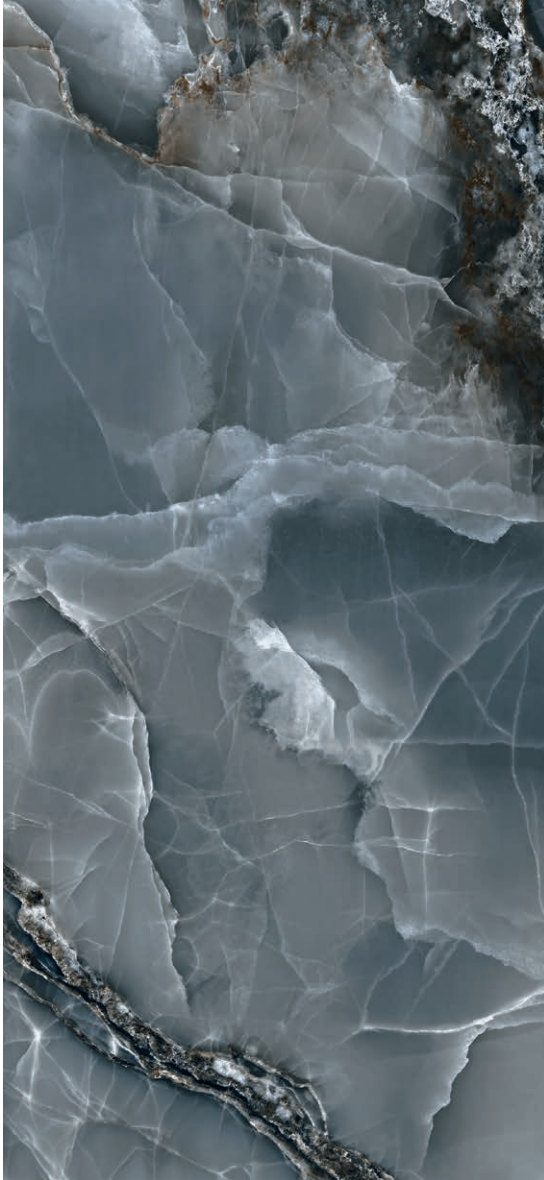

Ver el packing de B|Plus en la página 66 / See B|Plus packing on the page 66

Se aconseja uso del Sistema Nivelado
We recomend using Levelling System to fix the tiles
Ver pág. 68 / See page 68

Onyx Turquoise Pulido 260 x 120 cm. Pavimento Onyx Turquoise Pulido 120 x 120 cm.

Onyx / New collection

Porcelánico / Porcelain tiles

B|PLUS
LARGE SIZE SURFACES

Onyx Bleu Pulido
260 x 120 cm.

BP2612RP

MF

Onyx Bleu Pulido
60 x 120 cm.

P6012GRP