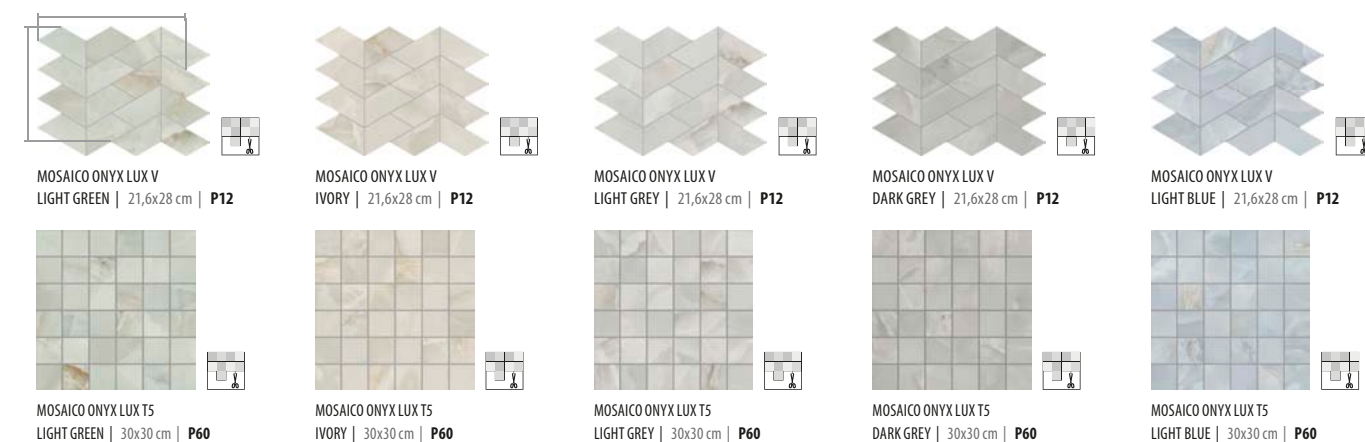

ONYX LUX
| ACABADO LAPADO BRILLO - GLOSSY LAPATTO FINISH |

ONYX SILK
| ACABADO SEDOSO - SILKY FINISH |

| PORCELÁNICO - PORCELAIN |
| RECTIFICADO - RECTIFIED | DESTONIFICADO V3 - DESTONIFIED V3 |
| 60x120 cm - 23,6"x47,2" | 60x60 cm - 23,6"x23,6" | 30x60 cm - 11,8"x23,6" |
| DOS LIENZOS: 120x240 cm - TWO GRAPHIC CHARTS 47,2"x94,5" |

| ESCALA DE LA GRÁFICA 1/2 - GRAPHIC SCALE 1/2 |

wall: ONYX R90 LIGHT GREEN (30x90 cm), ONYX R90 LOT LIGHT GREEN (30x90 cm), ONYX R90 CRETA LIGHT GREEN SHADOW (30x90 cm).
floor: ONYX LUX 120 LIGHT GREEN (60x120 cm).

ONYX 120|60

| COLORES DISPONIBLES - AVAILABLE COLORS |

LIGHT GREEN [E] IVORY [E] LIGHT GREY [E] DARK GREY [E] LIGHT BLUE [E]

MOSAICO ONYX LUX V LIGHT GREEN | 21,6x28 cm | P12
MOSAICO ONYX LUX V IVORY | 21,6x28 cm | P12
MOSAICO ONYX LUX V LIGHT GREY | 21,6x28 cm | P12
MOSAICO ONYX LUX V DARK GREY | 21,6x28 cm | P12
MOSAICO ONYX LUX V LIGHT BLUE | 21,6x28 cm | P12
MOSAICO ONYX LUX TS LIGHT GREEN | 30x30 cm | P60
MOSAICO ONYX LUX TS IVORY | 30x30 cm | P60
MOSAICO ONYX LUX TS LIGHT GREY | 30x30 cm | P60
MOSAICO ONYX LUX TS DARK GREY | 30x30 cm | P60
MOSAICO ONYX LUX TS LIGHT BLUE | 30x30 cm | P60

ONYX collection

wall:
ONYX R90 LIGHT BLUE (30x90 cm)
ONYX R90 CRETA LIGHT BLUE SHADOW (30x90 cm)

floor:
ONYX LUX 60 LIGHT BLUE (60x60 cm)

wall: ONYX R90 IVORY (30x90 cm), ONYX R90 LOT IVORY (30x90 cm), LISTELO FRAME 90 COBRE (9,3x90 cm).
floor: ONYX LUX 60 IVORY (60x60 cm).