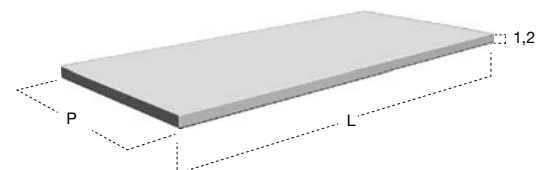

Art. OSM47 - OSM54

Art. BC147 - BC247 - BC347 - BC154 - BC254 - BC354

Top con lavabo integrato in Flumood finitura Satin, spessore 12 mm completo di piletta con scarico libero e raccordo per sifone.
N.B. solo per porta lavabi H 37,5 e H 50 cm. Nei porta lavabi H 37,5 è possibile inserire solo sifone art. MICRO.

Top with integrated sink in Flumood Satin finish, 12 mm thick, complete with drain pipe fitting and open plug.
P.S. only for sink units cm 37,5 and 50 H. In sink units cm 37,5 H it is only possible to use siphon art. MICRO.