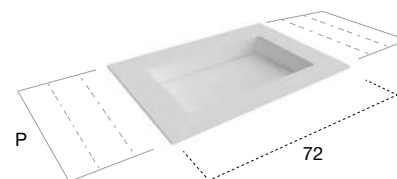

Art. OSM47 - OSM54

Art. BC147 - BC247 - BC347 - BC154 - BC254 - BC354

Top con lavabo integrato in Flumood finitura Satin, spessore 12 mm completo di piletta con scarico libero e raccordo per sifone.
N.B. solo per porta lavabi H 37,5 e H 50 cm. Nei porta lavabi H 37,5 è possibile inserire solo sifone art. MICRO.

Top with integrated sink in Flumood Satin finish, 12 mm thick, complete with drain pipe fitting and open plug.
P.S. only for sink units cm 37,5 and 50 H. In sink units cm 37,5 H it is only possible to use siphon art. MICRO.