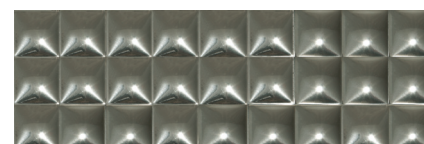

BESTILE Ópera Prima Fantasía Plata, Ópera Prima Fantasía Grabado Plata 18x55,5cm

Ópera Prima

Pasta Roja | Red Body 18x55,5cm, 12x55,5cm, 6x55,5cm

Ópera Prima Fantasía Oro

Ópera Prima Fantasía Grabado Oro

Ópera Prima Fantasía Grabado Oro

Ópera Prima Fantasía Grabado Oro

Ópera Prima Fantasía Plata

Ópera Prima Fantasía Grabado Plata

Ópera Prima Fantasía Grabado Plata

Ópera Prima Fantasía Grabado Plata