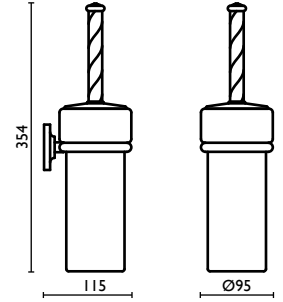

OP 222

Porta scopino in ceramica
Toilet brush holder in ceramic
Porte-balai en céramique
Keramik-Wand-Toilettenbürsten-Garnitur
Ершик для туалета, подвесной, керамический

51	cromo chrome chrome	chrom хром
52	oro gold or	Gold Золото
92	ottone antico old bronze vieux bronze	Вронзе Старинная Латунь