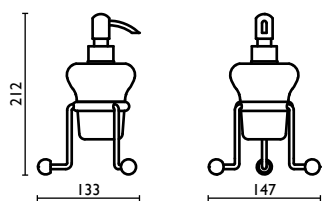

OP 729

Porta sapone liquido d'appoggio in ceramica
Standing liquid soap dispenser in ceramic
Porte-diffuseur de savon à poser en céramique
Keramik-Stand-Seifenspender
Дозатор для жидкого мыла, настольный, керамический

Capacità - Capacity - Capacité -
Kapazität - Вместимость: 0,300 lt - л

51	cromo chrome chrome	chrom хром
52	oro gold or	Gold Золото
92	ottone antico old bronze vieux bronze	Bronze Старинная Латунь