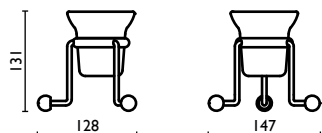

OP 742

Porta bicchiere d'appoggio in ceramica
Standing tumbler holder in ceramic
Porte-verre à poser en céramique
Keramik-Stand-Glashalter
Стакан в ванную, настольный, керамический