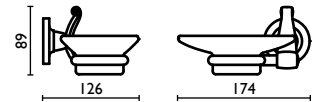

OP 122

Porta sapone in ceramica
Soap holder in ceramic
Porte-savon en céramique
Keramik-Wand-Seifenhälter
Мыльница в ванную, подвесная, керамическая

- 51 cromo chrome chrom хром
- 52 oro gold Gold Золото
- 92 ottone antico old bronze Bronze Старинная Латунь