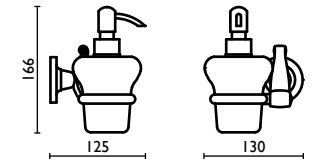

OP 129

Porta sapone liquido in ceramica
Liquid soap dispenser holder in ceramic
Porte-diffuseur de savon en céramique
Keramik-Wand-Seifenspender
Дозатор для жидкого мыла, настенный, керамический

- 51 cromo chrome chrom хром
- 52 oro gold Gold Золото
- 92 ottone antico old bronze Bronze Старинная Латунь

Capacità - Capacity - Capacité - Kapazität - Вместимость: 0,300 lt - л