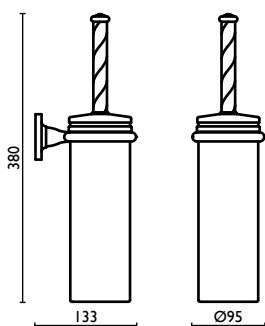

OP 213

Porta salvietta ad anello
Towel ring
Anneau porte-serviette
Kreisförmiger Wand-Handtuchhalter
Держатель для полотенец, кольцом

51	cromo chrome chrome	chrom хром
52	oro gold or	Gold Золото
92	ottone antico old bronze vieux bronze	Bronze Старинная Латунь