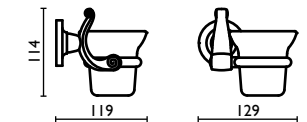

OP 142

Porta bicchiere in ceramica
Tumbler holder in ceramic
Porte-verre en céramique
Keramik-Wand-Glashalter
Стакан, настенный, керамический

- 51 cromo chrome chrom хром
- 52 oro gold Gold Золото
- 92 ottone antico old bronze Bronze Старинная Латунь