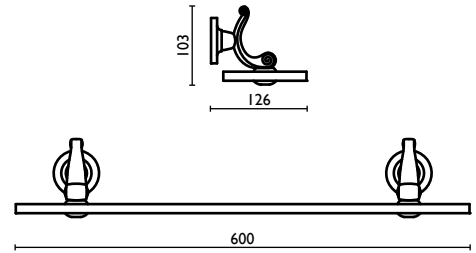

OP 122

Porta sapone in ceramica
Soap holder in ceramic
Porte-savon en céramique
Keramik-Wand-Seifenhälter
Мыльница в ванную, подвесная, керамическая

- 51 cromo chrome chrom хром
- 52 oro gold Gold Золото
- 92 ottone antico old bronze Bronze Старинная Латунь