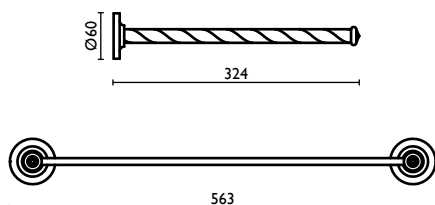

OP 813

Mensola porta salvietta 60 cm.
Towel rack 60 cm.
Étagère porte-serviette 60 cm.
Badetuchhalter 60 cm.
Полка для полотенец, 60 см.

- | | | |
|----|---|-------------------------------|
| 51 | cromo
chrome
chrome | chrom
хром |
| 52 | oro
gold
or | Gold
Золото |
| 92 | ottone antico
old bronze
vieux bronze | Bronze
Старинная
Латунь |