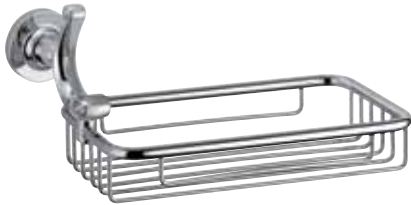

Wo hervorgerufen, ist das Kit Idea ohne  nderung zur Serie Opera anpassungsf hig.

Там, где указано Kit Idea, подходит для серии Opera без изменений.

OP 113

Mensola in vetro extra chiaro 60 cm.
Shelf in extra clear glass 60 cm.
Étagère en verre extra clair 60 cm.
Extrklarem Glas-Ablage 60 cm.
Полка из прозрачного стекла 60 см.

- 51 cromo chrome chrom хром
- 52 oro gold Gold Золото
- 92 ottone antico old bronze Bronze Старинная Латунь

OP 129

Porta sapone liquido in ceramica
Liquid soap dispenser holder in ceramic
Porte-diffuseur de savon en céramique
Keramik-Wand-Seifenspender
Дозатор для жидкого мыла, настенный, керамический

- 51 cromo chrome chrom хром
- 52 oro gold Gold Золото
- 92 ottone antico old bronze Bronze Старинная Латунь

Capacità - Capacity - Capacité - Kapazität - Вместимость: 0,300 lt - л

OP 134

Porta sapone a cestino in ottone
Basket soap holder in brass
Porte-savon à panier en laiton
Seifenhälterkörbchen für Dusche aus Messing
Мыльница в ванную, подвесная, сетчатая, латунная