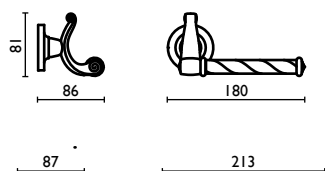

OP 221

Porta scopino in ottone
Toilet brush holder in brass
Porte-balai en laiton
Wand-Toilettenbürsten-Garnitur aus Messing
Ершик для туалета, подвесной, латунный

51	cromo chrome chrome	chrom хром
52	oro gold or	Gold Золото
92	ottone antico old bronze vieux bronze	Bronze Старинная Латунь