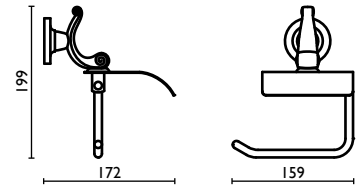

OP 236

Porta rotolo coperto
Covered toilet roll holder
Porte-papier couvert
Wand-Papierrollenhalter mit Deckel
Бумагодержатель с крышкой

51	cromo chrome chrome	chrom хром
52	oro gold or	Gold Золото
92	ottone antico old bronze vieux bronze	Вронзе Старинная Латунь

OP 241

Appendino
Hook
Porte-peignoir
Wand-Kleiderhaken
Крючок одинарный

51	cromo chrome chrome	chrom хром
52	oro gold or	Gold Золото
92	ottone antico old bronze vieux bronze	Вронзе Старинная Латунь