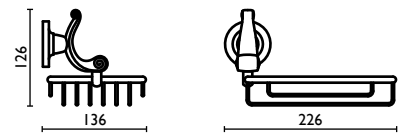

OP 134

Porta sapone a cestino in ottone
Basket soap holder in brass
Porte-savon à panier en laiton
Seifenhälterkörbchen für Dusche aus Messing
Мыльница в ванную, подвесная, сетчатая, латунная

- 51 cromo chrome chrom хром
- 52 oro gold Gold Золото
- 92 ottone antico old bronze Bronze Старинная Латунь