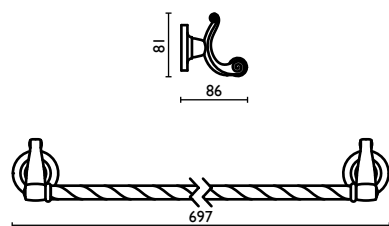

OP 211

Porta salvietta 40 cm.
Towel rail 40 cm.
Porte-serviette 40 cm.
Handtuchhalter 40 cm.
Держатель для полотенец, 40 см.

51	cromo chrome chrome	chrom хром
52	oro gold or	Gold Золото
92	ottone antico old bronze vieux bronze	Bronze Старинная Латунь