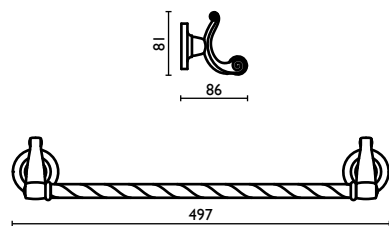

- 51 cromo chrome chrom хром
- 52 oro gold Gold Золото
- 92 ottone antico old bronze Bronze Старинная Латунь

OP 211

Porta salvietta 40 cm.
Towel rail 40 cm.
Porte-serviette 40 cm.
Handtuchhalter 40 cm.
Держатель для полотенец, 40 см.