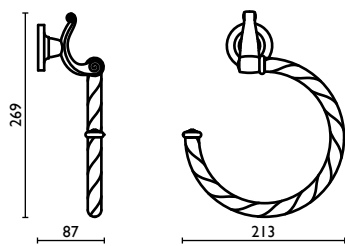

- 51 cromo chrome chrom хром
- 52 oro gold Gold Золото
- 92 ottone antico old bronze Bronze Старинная Латунь

OP 211

Porta salvietta 40 cm.
Towel rail 40 cm.
Porte-serviette 40 cm.
Handtuchhalter 40 cm.
Держатель для полотенец, 40 см.

OP 212

Porta salvietta 60 cm.
Towel rail 60 cm.
Porte-serviette 60 cm.
Handtuchhalter 60 cm.
Держатель для полотенец, 60 см.

- | | | |
|----|---|-------------------------------|
| 51 | cromo
chrome
chrome | chrom
хром |
| 52 | oro
gold
or | Gold
Золото |
| 92 | ottone antico
old bronze
vieux bronze | Bronze
Старинная
Латунь |