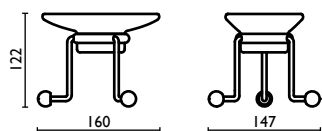

OP 722

Porta sapone d'appoggio in ceramica
Standing soap holder in ceramic
Porte-savon à poser en céramique
Keramik-Stand-Seifenhalter
Мыльница в ванную, настольная, керамическая