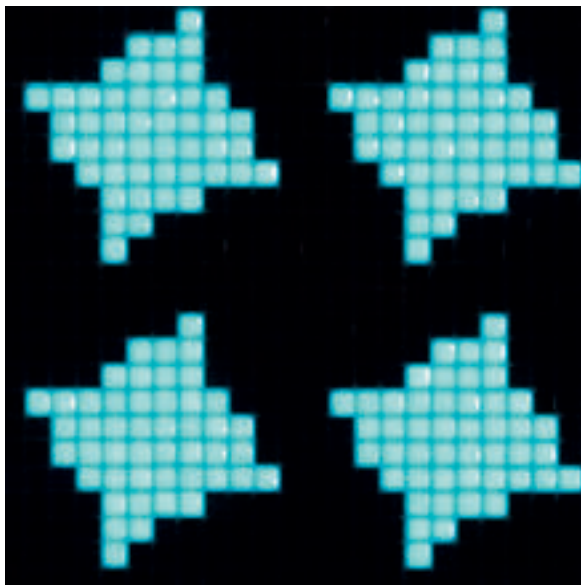

# Optical

- 44 australian wave
- 46 danish star
- 48 patagonian snowflakes

# australian wave

*Australian Wave*  
Módulo 7 x 7 mallas / Module 7 x 7 sheets

Colección Vintage  
Serie Optical

Australian Waves / Con luz  
Day light

Colección Vintage  
Serie Optical

Australian Waves / Sin luz  
Glow in the dark

SERIE OPTICAL

■ 1,2x1,2 - malla: 31,6x31,6 cm.

# danish star

*Danish star / con luz / Day light*  
*Módulo 1 malla / Module 1 sheet*

*Danish star / sin luz / glow in the dark*  
*Módulo 1 malla / Module 1 sheet*

Colección Vintage  
Serie Optical

Danish star  
Day light