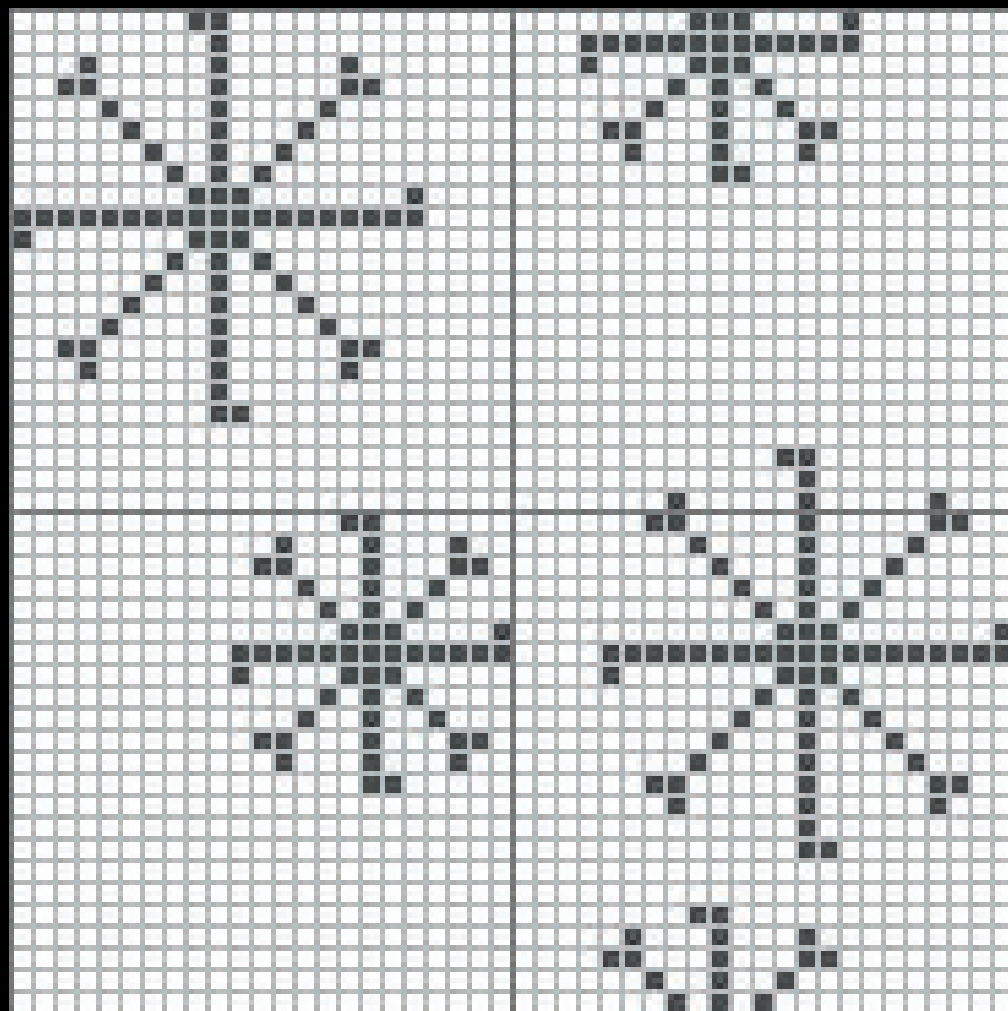

SERIE OPTICAL

■ 1,2x1,2 - malla: 31,6x31,6 cm.

patagonian snowflakes

Patagonian Snowflakes
Módulo 2 x 2 mallas / Module 2 x 2 sheets