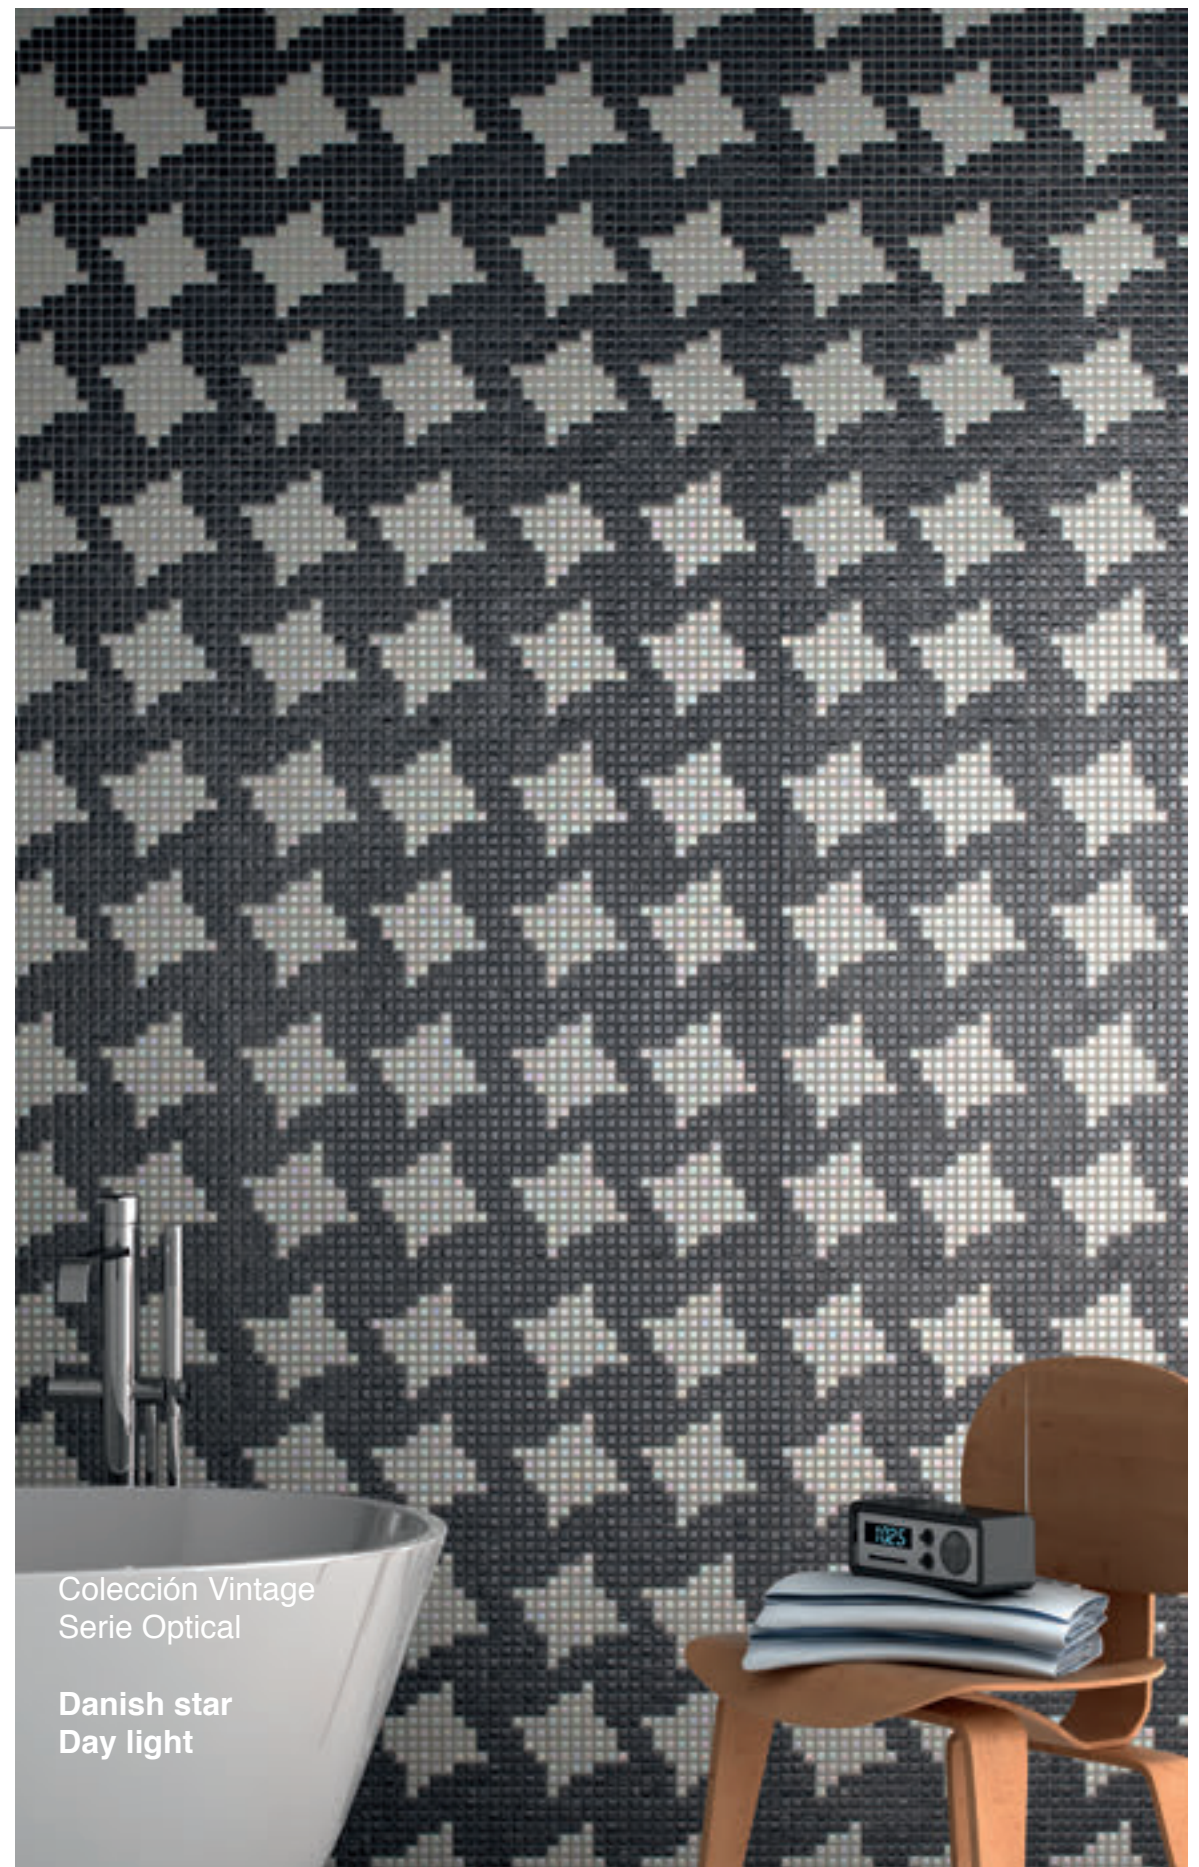

# australian wave

*Australian Wave*  
Módulo 7 x 7 mallas / Module 7 x 7 sheets

Colección Vintage  
Serie Optical

Australian Waves / Con luz  
Day light

Colección Vintage  
Serie Optical

Australian Waves / Sin luz  
Glow in the dark

# danish star

*Danish star / con luz / Day light*  
*Módulo 1 malla / Module 1 sheet*

*Danish star / sin luz / glow in the dark*  
*Módulo 1 malla / Module 1 sheet*

Colección Vintage  
Serie Optical

Danish star  
Day light