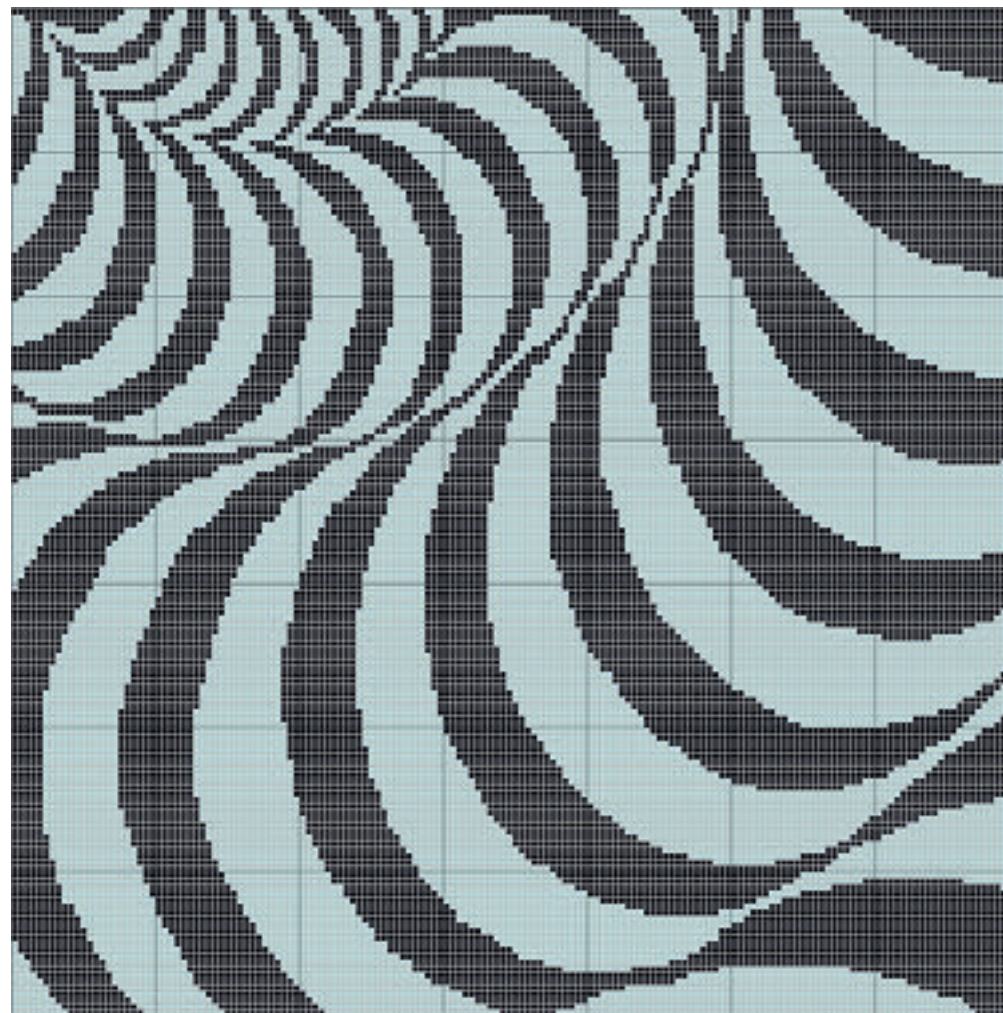

# Optical

- 44 australian wave
- 46 danish star
- 48 patagonian snowflakes

# australian wave

*Australian Wave*  
Módulo 7 x 7 mallas / Module 7 x 7 sheets

Colección Vintage  
Serie Optical

Australian Waves / Con luz  
Day light

Colección Vintage  
Serie Optical

Australian Waves / Sin luz  
Glow in the dark

SERIE OPTICAL

■ 1,2x1,2 - malla: 31,6x31,6 cm.

Colección Vintage  
Serie Optical

**Danish star**  
**Glow in the dark**

SERIE OPTICAL

■ 1,2x1,2 - malla: 31,6x31,6 cm.