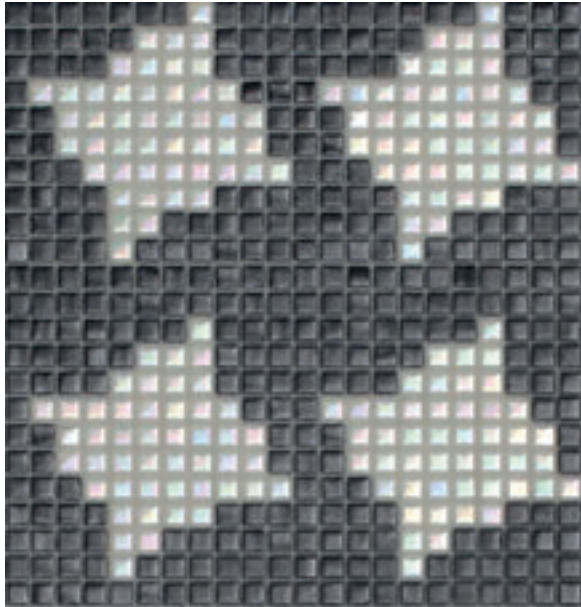

# australian wave

*Australian Wave*  
Módulo 7 x 7 mallas / Module 7 x 7 sheets

Colección Vintage  
Serie Optical

Australian Waves / Con luz  
Day light

Colección Vintage  
Serie Optical

Australian Waves / Sin luz  
Glow in the dark

SERIE OPTICAL

■ 1,2x1,2 - malla: 31,6x31,6 cm.

# danish star

*Danish star / con luz / Day light*  
*Módulo 1 malla / Module 1 sheet*

*Danish star / sin luz / glow in the dark*  
*Módulo 1 malla / Module 1 sheet*

Colección Vintage  
Serie Optical

Danish star  
Day light