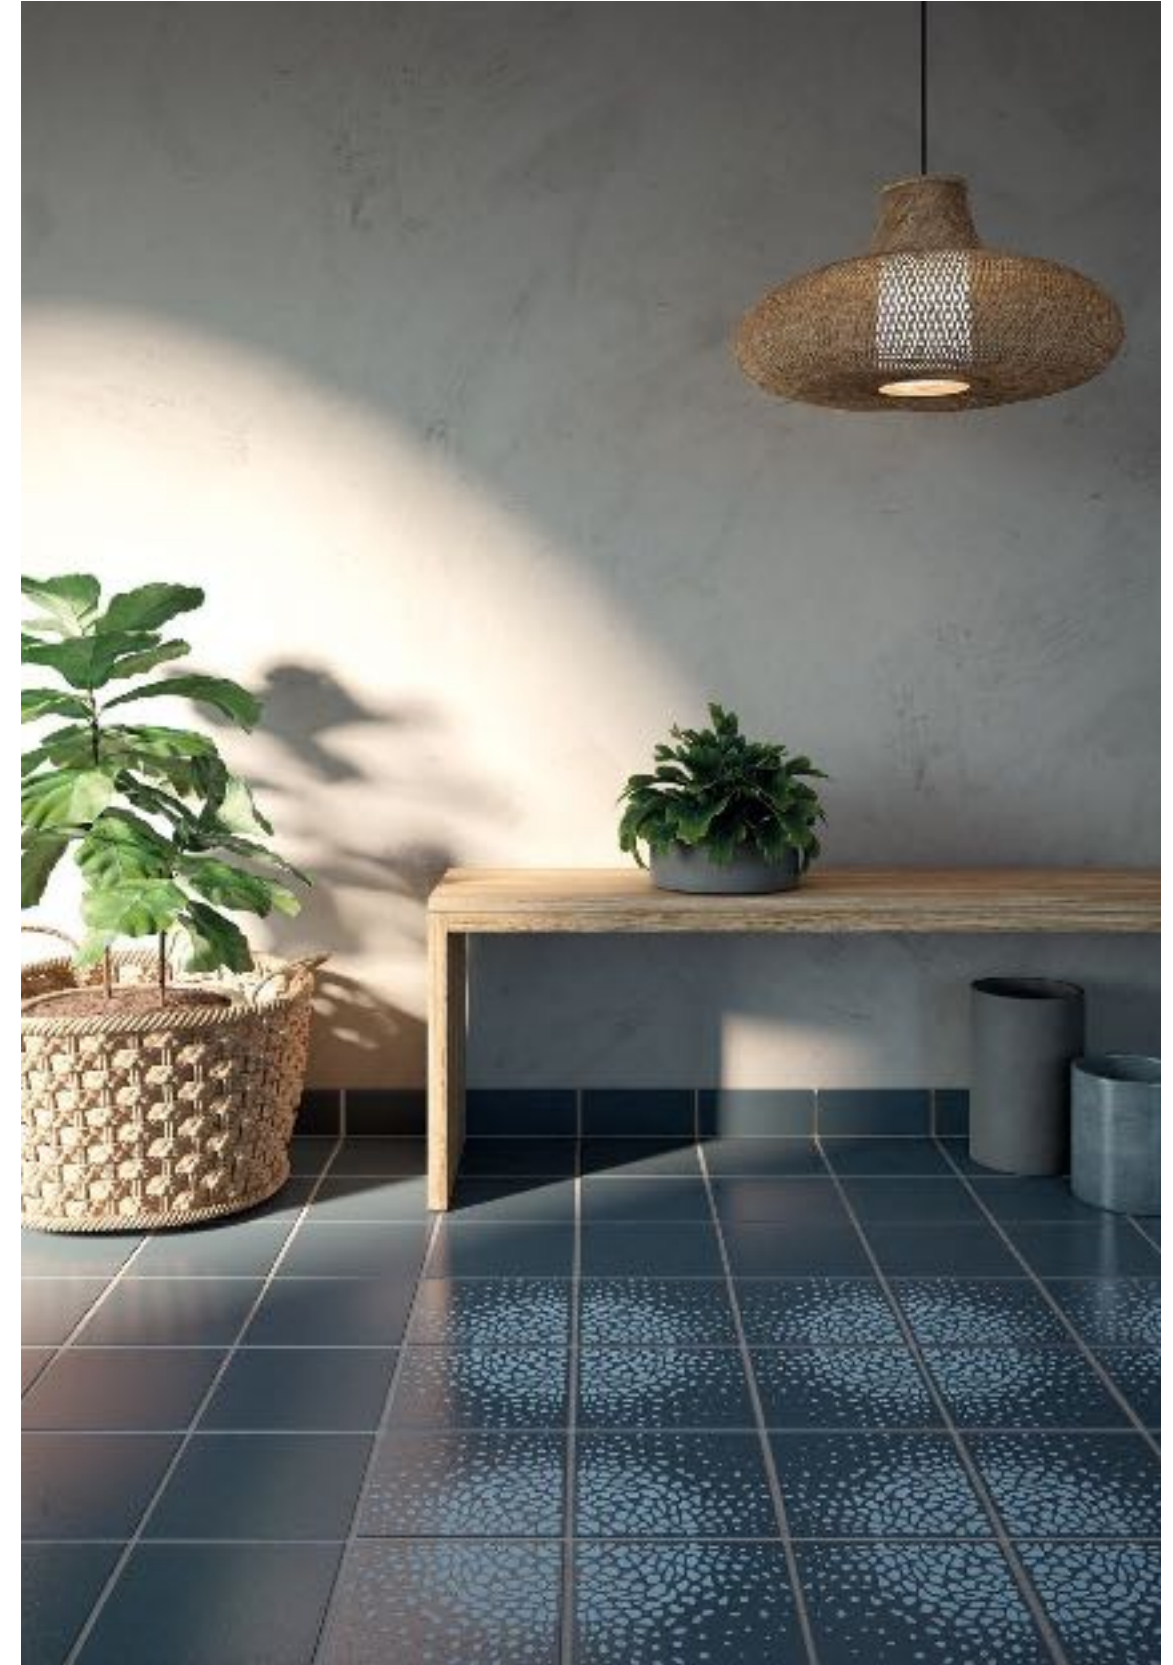

ZÓCALO BULLNOSE

8x20 cm - 2.4"x7.9"
± 13 mm - 0.5"

CANTONERA

7x12x20 cm - 2.8"x4.7"x7.9"
± 13 mm - 0.5"

PELDAÑO ML

20x33x4 cm - 7.9"x13.0"x1.6"
± 13 mm - 0.5"

CLASE 1

Ordesa Azul Clásico | Enmallado Azul Clásico | Chic Azul Clásico