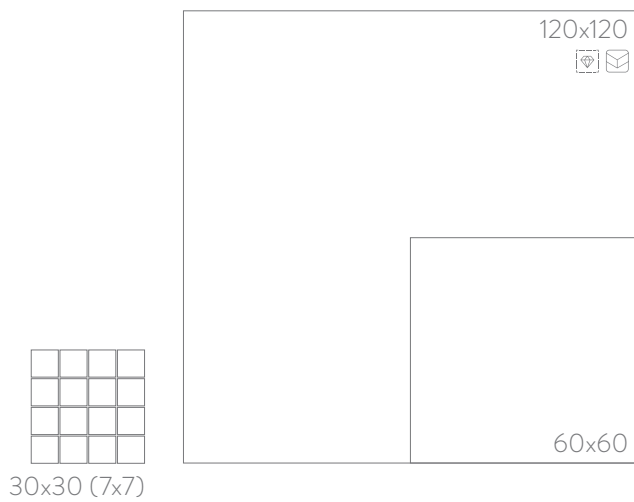

## FORMATOS / FORMATS

FORMATO	PRECIO	PZ/CJ	KG/CJ	M <sup>2</sup> /CJ	CJ/PL	KG/PL	M <sup>2</sup> /PL
120x120	PS-460	1	38,4	1,44	36	1.402,4	51,84
60x60	PS-182	4	31,4	1,44	30	962	43,20
MALLA (7)	PC-1506	11	23,1	1	42	970,2	42

PORCELUX 120x120 / 60x60 / 47.24" x 47.24" / 23.62" x 23.62"