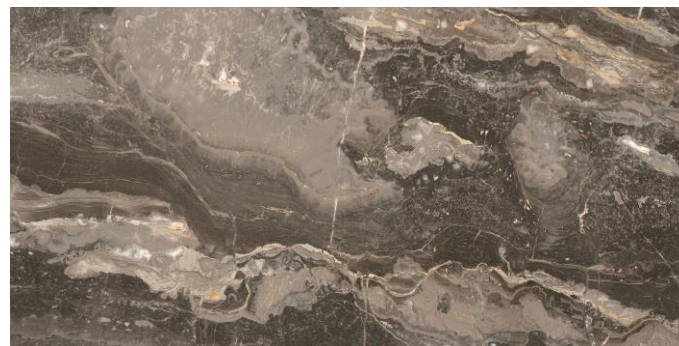

**OROBICO**

# OROBICO

GRES EXTRUIDO · EXTRUDED KLINKER · GRÈS EXTRUDÉ · ЭКСТРУДИРОВАННЫЙ КЕРАМОГРАНИТ

R9

C - 1

Alb <1,5%  
Bla <0,5%

V3

490702/BASE OROBICO GRIS C-1/600x1200x10

[https://shop.agromat.ua/keramohranyt-exagres-base-orobico-gris-c-1\\_s490702](https://shop.agromat.ua/keramohranyt-exagres-base-orobico-gris-c-1_s490702)

490707/BASE OROBICO TAUPE C-1/600x1200x10

[https://shop.agromat.ua/keramohranyt-exagres-base-orobico-taupe-c-1\\_s490707](https://shop.agromat.ua/keramohranyt-exagres-base-orobico-taupe-c-1_s490707)

490703/PELDANO ML OROBICO GRIS східці/600x1200x12