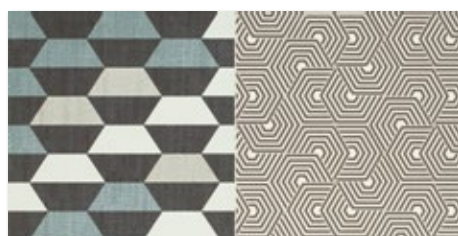

bianco / grays 

**orrios orrion 30x60**

# orrios orrion 30×60

ORRIOS BIANCO 30×60

ORRIOS MOTYW A 30×60

ORRIOS BIANCO  
mozaika prasowana  
29,8×29,8, kostka 2,3×2,3

ORRIOS GRYS 30×60

ORRIOS MOTYW B 30×60

ORRIOS GRYS  
mozaika prasowana  
29,8×29,8, kostka 2,3×2,3

ORRIOS MOTYW C 30×60

uniwersalna listwa szklana PARADYŻ NERO 2,3×60

ORRION GRYS 40×40

4  
2100

 Każda płytką w odniesieniu do wzoru jest niepowtarzalna i może charakteryzować się różnicami tonalnymi

 cm	 cm	 szt.	 m <sup>2</sup>	 kg
30×60	1,00	5	0,9	15,70
30×60 motyw A, B, C	1,00	5	0,9	15,70
29,8×29,8 mozaika prasowana	0,85	9	-	0,86
2,3×60 listwa szklana	0,80	6	-	1,55
40×40	0,85	10	1,6	28