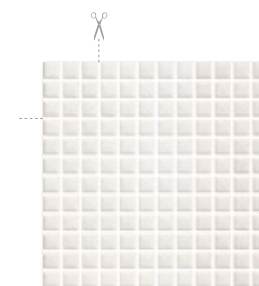

bianco / grays 

**orrios orrion 30x60**

# orrios orrion 30×60

ORRIOS BIANCO 30×60

ORRIOS MOTYW A 30×60

ORRIOS BIANCO  
mozaika prasowana  
29,8×29,8, kostka 2,3×2,3

ORRIOS GRYS 30×60

ORRIOS MOTYW B 30×60

ORRIOS GRYS  
mozaika prasowana  
29,8×29,8, kostka 2,3×2,3

ORRIOS MOTYW C 30×60

uniwersalna listwa szklana PARADYŻ NERO 2,3×60

ORRION GRYS 40×40

4  
2100

 Każda płytką w odniesieniu do wzoru jest niepowtarzalna i może charakteryzować się różnicami tonalnymi

 cm	 cm	 szt.	 m <sup>2</sup>	 kg
30×60	1,00	5	0,9	15,70
30×60 motyw A, B, C	1,00	5	0,9	15,70
29,8×29,8 mozaika prasowana	0,85	9	-	0,86
2,3×60 listwa szklana	0,80	6	-	1,55
40×40	0,85	10	1,6	28