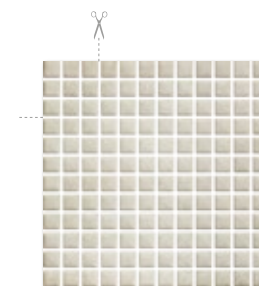

# orrios orrion 30×60

ORRIOS BIANCO 30×60

ORRIOS MOTYW A 30×60

ORRIOS BIANCO  
mozaika prasowana  
29,8×29,8, kostka 2,3×2,3

ORRIOS GRYS 30×60

ORRIOS MOTYW B 30×60

ORRIOS GRYS  
mozaika prasowana  
29,8×29,8, kostka 2,3×2,3

ORRIOS MOTYW C 30×60

uniwersalna listwa szklana PARADYŻ NERO 2,3×60

ORRION GRYS 40×40

4  
2100

 Każda płytką w odniesieniu do wzoru jest niepowtarzalna i może charakteryzować się różnicami tonalnymi

 cm	 cm	 szt.	 m <sup>2</sup>	 kg
30×60	1,00	5	0,9	15,70
30×60 motyw A, B, C	1,00	5	0,9	15,70
29,8×29,8 mozaika prasowana	0,85	9	-	0,86
2,3×60 listwa szklana	0,80	6	-	1,55
40×40	0,85	10	1,6	28