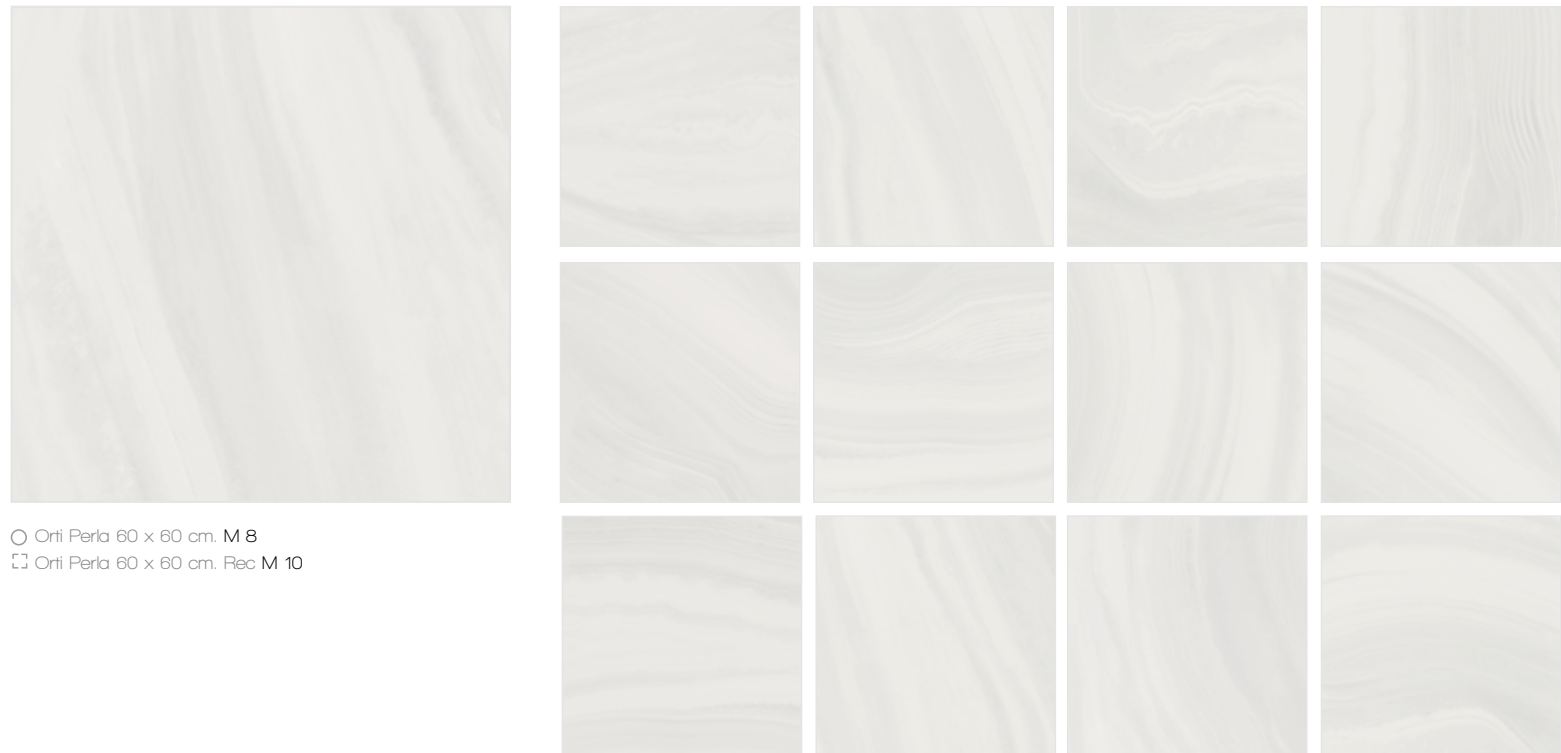

SHINE BRILLO GLOSSY BRILLANT

P* R

FORMAT 60x60 24"x24"

BORGO GRIS

○ Borgo Gris 60 x 60 cm. M 8
□ Borgo Gris 60 x 60 cm. Rec M 10

8 diseños diferentes 8 different designs 8 designs différents

ORTI

○ Orti Perla 60 x 60 cm. M 8
□ Orti Perla 60 x 60 cm. Rec M 10

UA

C5

TAU

Pavimento Floor tile Sol Borgo Gris 60x60.