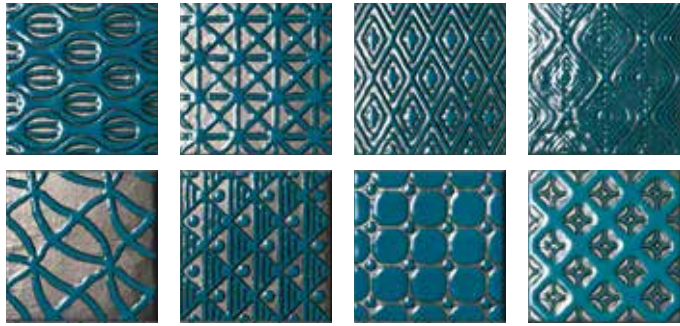

### PUNTALDIA

Puntaldia azzurro  
20x20 - 8"x8"

Puntaldia oceano  
20x20 - 8"x8"

Puntaldia pavone  
20x20 - 8"x8"

Puntaldia menta  
20x20 - 8"x8"

Puntaldia prugna  
20x20 - 8"x8"

Puntaldia senape  
20x20 - 8"x8"

### ISULEDDA

Isuledda prugna  
20x20 - 8"x8"

Isuledda oceano  
20x20 - 8"x8"

Isuledda menta  
20x20 - 8"x8"

Isuledda azzurro  
20x20 - 8"x8"

### ARZACHENA

Arzachena prugna  
20x20 - 8"x8"

Arzachena oceano  
20x20 - 8"x8"

Arzachena menta  
20x20 - 8"x8"

Arzachena azzurro  
20x20 - 8"x8"

# OT07026

**GALLURA CLASSICO**

Gallura classico S/8  
20x20 - 8" x 8"

**GALLURA MODERNO**

Gallura moderno S/8 blu  
20x20 - 8" x 8"

Gallura moderno S/8 verde  
20x20 - 8" x 8"

  
Matita metallo  
2x20 - 13/16" x 8"