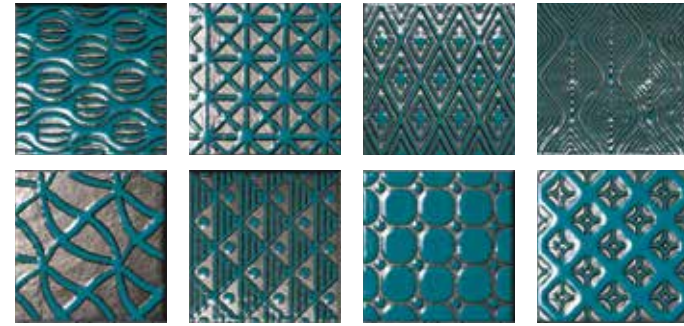

### ISULEDDA

Isuledda prugna  
20x20 - 8"x8"

Isuledda oceano  
20x20 - 8"x8"

Isuledda menta  
20x20 - 8"x8"

Isuledda azzurro  
20x20 - 8"x8"

### ARZACHENA

Arzachena prugna  
20x20 - 8"x8"

Arzachena oceano  
20x20 - 8"x8"

Arzachena menta  
20x20 - 8"x8"

Arzachena azzurro  
20x20 - 8"x8"

# OT07026

**GALLURA CLASSICO**

Gallura classico S/8  
20x20 - 8" x 8"

**GALLURA MODERNO**

Gallura moderno S/8 blu  
20x20 - 8" x 8"

Gallura moderno S/8 verde  
20x20 - 8" x 8"

  
Matita metallo  
2x20 - 13/16" x 8"

Gallura moderno S/8 blu 20x20  
Gesso 20x20