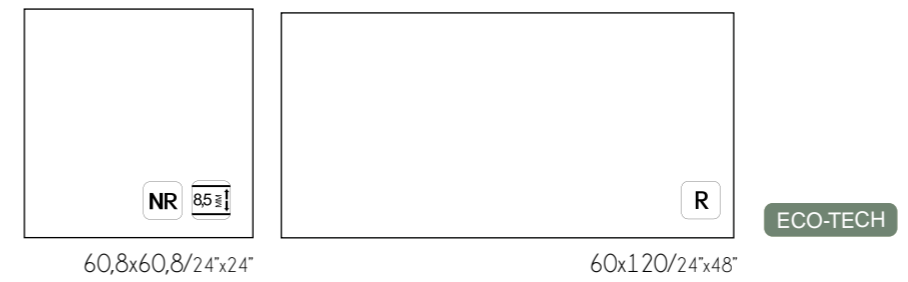

Formato/Size	Código de tarifa/Price list
30x60	BM0547
30x60 DEC.	BM0547 D

Floor Tile: Ottawa Ivory 60,8x60,8 / 24"x24"

Ottawa

Características técnicas / Technical features

Formatos / Sizes

Colores / Colours

Formato/Size	Código de tarifa/Price list
60,8x60,8	TM0460
60x120	TM0250