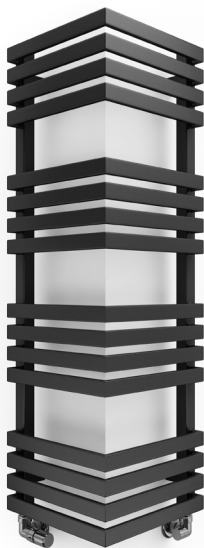

Outcorner

Вентиль трёхосевой термостатический, левый, хром | Вентиль трёхосевой запорный, правый, хром | Маскирующий комплект, хром | Термостатическая головка SLIM, хром

74

Outcorner

Высота: 465 мм	Ширина: 300 мм
735 мм	300 мм
1005 мм	300 мм
1275 мм	300 мм
1545 мм	300 мм

Диапазон доступных мощностей: от 294 до 799 W (75/65/20°C)

Подключения – $\updownarrow$ 465÷1545: SX (LX, L8, PX, P1, O1, O8)

Подключения – $\updownarrow$ 735÷1545: (5L, 58, 5P, 51)

Электрическая версия подключения: E1, E8