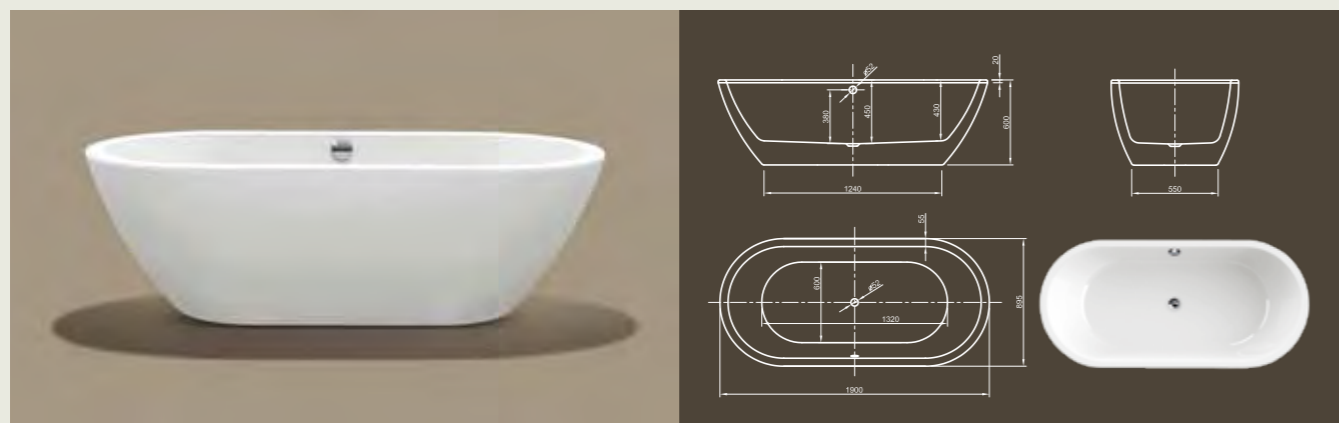

## FORM

**Элегантность!** Исключительный дизайн для получения потрясающего удовольствия от принятия ванны.

Технические характеристики	
Арт. №	0100-087
Цвет	Белый
Размер	1900 x 900 x 600 мм (Д x Ш x В)
Вес	53 кг
Объем	275 л
Слив-перелив	Система Click-Clack, цвет хром, установлено на заводе производителе

## CLUB

**Вершина ванн!** Этой современной круглой ванне самое место в вашей ванной комнате. Насладитесь принятием ванны и сгладьте острые углы вашего дня!

Технические характеристики	
Арт. №	0100-075
Цвет	Белый
Размер	1600 x 620 мм (Д x Ш x В)
Вес	66 кг
Объем	275 л
Слив-перелив	Система Click-Clack, цвет хром, установлено на заводе производителе

## OVAL

**Овальные впечатления!** Благодаря овальным основным формам и элегантным изгибам эта ванна в современном стиле предлагает высокий уровень комфорта при принятии ванны.

Технические характеристики	
Арт. №	0100-080
Цвет	Белый
Размер	1800 x 950 x 625 мм (Д x Ш x В)
Вес	50 кг
Объем	225 л
Слив-перелив	Система Click-Clack, цвет хром, установлено на заводе производителе