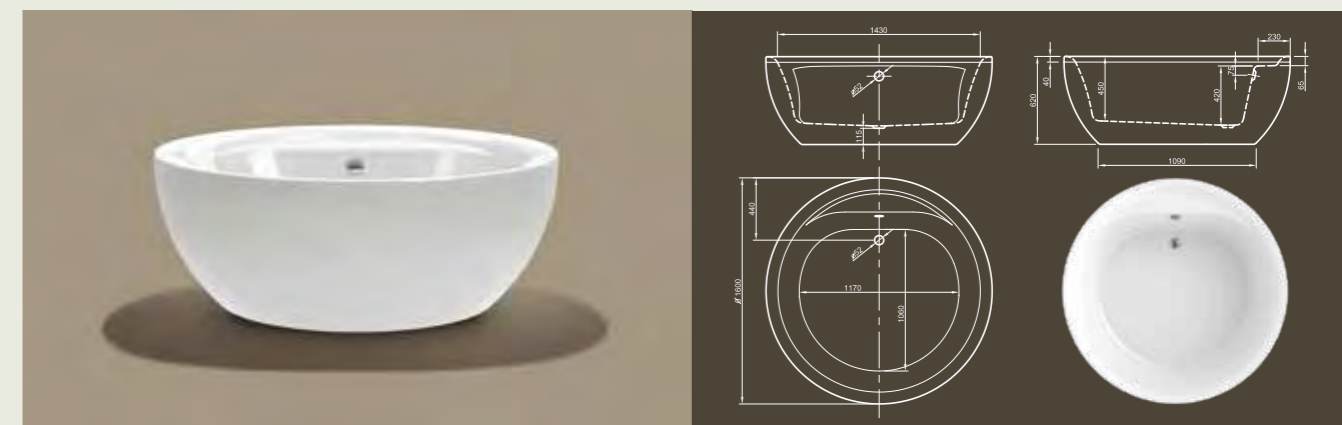

## FORM

**Элегантность!** Исключительный дизайн для получения потрясающего удовольствия от принятия ванны.

Технические характеристики	
Арт. №	0100-087
Цвет	Белый
Размер	1900 x 900 x 600 мм (Д x Ш x В)
Вес	53 кг
Объем	275 л
Слив-перелив	Система Click-Clack, цвет хром, установлено на заводе производителе

Для выбора дальнейших вариантов см. стр. 50

## CLUB

**Вершина ванн!** Этой современной круглой ванне самое место в вашей ванной комнате. Насладитесь принятием ванны и сгладьте острые углы вашего дня!

Технические характеристики	
Арт. №	0100-075
Цвет	Белый
Размер	1600 x 620 мм (Д x Ш x В)
Вес	66 кг
Объем	275 л
Слив-перелив	Система Click-Clack, цвет хром, установлено на заводе производителе

## OVAL

**Овальные впечатления!** Благодаря овальным основным формам и элегантным изгибам эта ванна в современном стиле предлагает высокий уровень комфорта при принятии ванны.

Технические характеристики	
Арт. №	0100-080
Цвет	Белый
Размер	1800 x 950 x 625 мм (Д x Ш x В)
Вес	50 кг
Объем	225 л
Слив-перелив	Система Click-Clack, цвет хром, установлено на заводе производителе