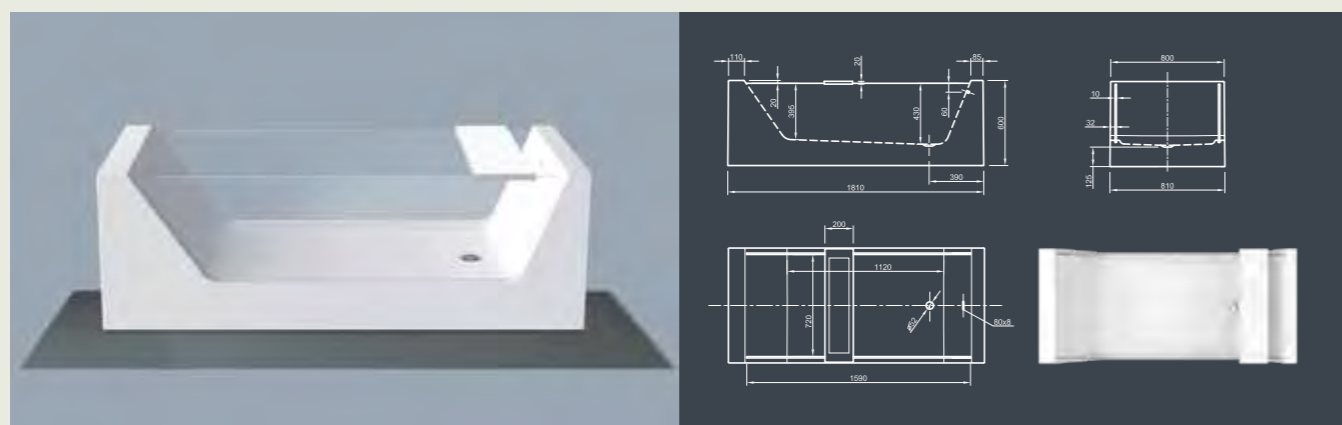

OVAL SPA

Овальные впечатления! Благодаря овальным основным формам и элегантным изгибам эта ванна в современном стиле предлагает высокий уровень комфорта при принятии ванны.

| Технические характеристики | |
|----------------------------|---|
| Арт. № | 0200-080 |
| Цвет | Белый |
| Размер | 1800 x 950 x 625 мм (Д x Ш x В) |
| Вес | 90 кг макс. вес (в зависимости от конфигурации) |
| Объем | 225 л |
| Слив-перелив | Система Click-Clack, цвет хром, установлено на заводе производителе |

Для выбора дальнейших вариантов см. стр. 62

WALL SPA

Эволюционная! Благоприятный дизайн, усиленный в сберегающем пространстве форме. Эту ванну в современном стиле можно подсоединить к одной стене. Приукрасьте вашу ванную комнату, несмотря на ее минимальные размеры!

| Технические характеристики | |
|----------------------------|---|
| Арт. № | 0200-050 |
| Цвет | Белый |
| Размер | 1800 x 800 x 600 мм (Д x Ш x В) |
| Вес | 175 кг макс. вес (в зависимости от конфигурации) |
| Объем | 270 л |
| Слив-перелив | Щелевой перелив и система Click-Clack, цвет хром, установлено на заводе производителе |

Для выбора дальнейших вариантов см. стр. 62

LOUNGE SPA

Чистая сила привлекательности! Эта ванна современного стиля предоставляет возможности медитативного спокойствия и, благодаря ассиметричной яйцеобразной форме, излучает ощущение максимального расслабления.