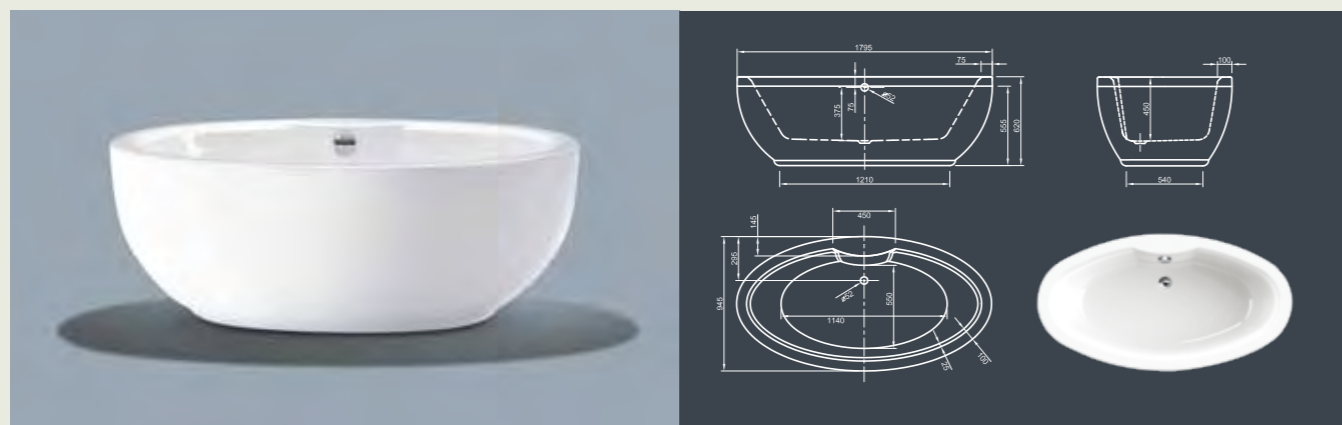

OVAL SPA

Овальные впечатления! Благодаря овальным основным формам и элегантным изгибам эта ванна в современном стиле предлагает высокий уровень комфорта при принятии ванны.

| Технические характеристики | |
|----------------------------|---|
| Арт. № | 0200-080 |
| Цвет | Белый |
| Размер | 1800 x 950 x 625 мм (Д x Ш x В) |
| Вес | 90 кг макс. вес (в зависимости от конфигурации) |
| Объем | 225 л |
| Слив-перелив | Система Click-Clack, цвет хром, установлено на заводе производителе |

Для выбора дальнейших вариантов см. стр. 62

WALL SPA

Эволюционная! Благоприятный дизайн, усиленный в сберегающем пространстве форме. Эту ванну в современном стиле можно подсоединить к одной стене. Приукрасьте вашу ванную комнату, несмотря на ее минимальные размеры!

| Технические характеристики | |
|----------------------------|--|
| Арт. № | 0200-077 |
| Цвет | Белый |
| Размер | 1800 x 800 x 600 мм (Д x Ш x В) |
| Вес | 88 кг макс. вес (в зависимости от конфигурации) |
| Объем | 250 л |
| Слив-перелив | Щелевой слив перелив или система Click-Clack, цвет хром, установлено на заводе производителе |

| Технические характеристики | |
|----------------------------|---|
| Арт. № | 0200-050 |
| Цвет | Белый |
| Размер | 1800 x 800 x 600 мм (Д x Ш x В) |
| Вес | 175 кг макс. вес (в зависимости от конфигурации) |
| Объем | 270 л |
| Слив-перелив | Щелевой перелив и система Click-Clack, цвет хром, установлено на заводе производителе |