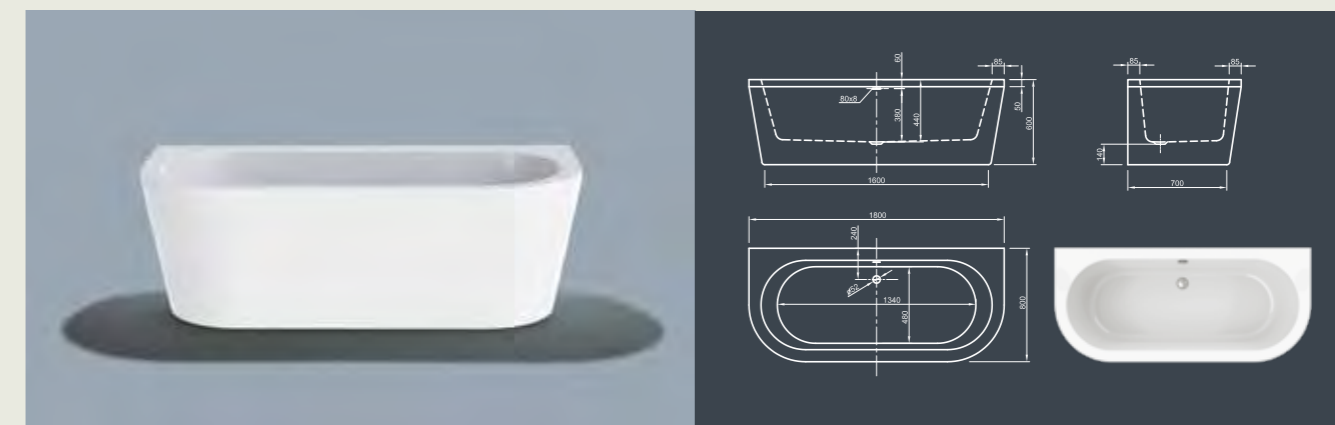

WALL SPA

Эволюционная! Благоприятный дизайн, усиленный в сберегающем пространстве форме. Эту ванну в современном стиле можно подсоединить к одной стене. Приукрасьте вашу ванную комнату, несмотря на ее минимальные размеры!

Технические характеристики	
Арт. №	0200-077
Цвет	Белый
Размер	1800 x 800 x 600 мм (Д x Ш x В)
Вес	88 кг макс. вес (в зависимости от конфигурации)
Объем	250 л
Слив-перелив	Щелевой слив перелив или система Click-Clack, цвет хром, установлено на заводе производителе

Для выбора дальнейших вариантов см. стр. 62