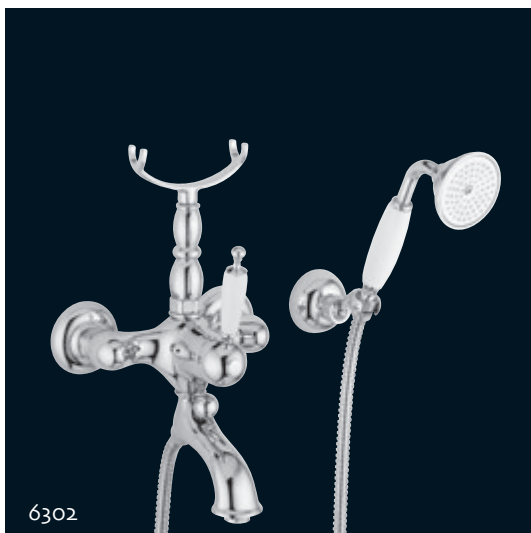

6302

6302

Gruppo vasca esterno con duplex.
External bath mixer with duplex shower.