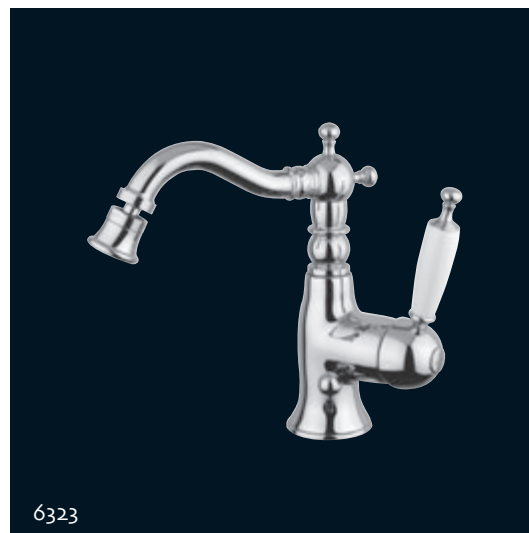

6313

6313

Monocomando lavabo scarico automatico 1" 1/4 con flex inox.
Single hole basin mixer pop-up 1" 1/4 with flex.

6355

6355

Monocomando bordo vasca 4 fori.
4 ways bath mixer.

6317

6317

Monocomando lavabo modello alto
scarico automatico 1" 1/4 con flex inox.
Single hole basin mixer high model pop-up 1" 1/4 with flex.

6345

6323

6319

6325

6345

Monocomando lavabo a parete.
Wall wash basin mixer.

6319

Monocomando lavabo fisso
scarico automatico 1" 1/4 con flex inox.
Single hole fixed basin mixer pop-up 1" 1/4 with flex.

6323

Monocomando bidet scarico automatico 1" 1/4 con flex inox.
Single hole bidet mixer automatic pop-up 1" 1/4 with flex.

6325

Monocomando bidet fisso
scarico automatico 1" 1/4 con flex inox.
Single hole fixed bidet mixer pop-up 1" 1/4 with flex.

OXFORD

6327

6331

6327
Monocomando lavabo fisso modello alto
scarico automatico 1"1/4 con flex inox.
*Single hole fixed basin mixer high model
pop-up 1"1/4 with flex.*