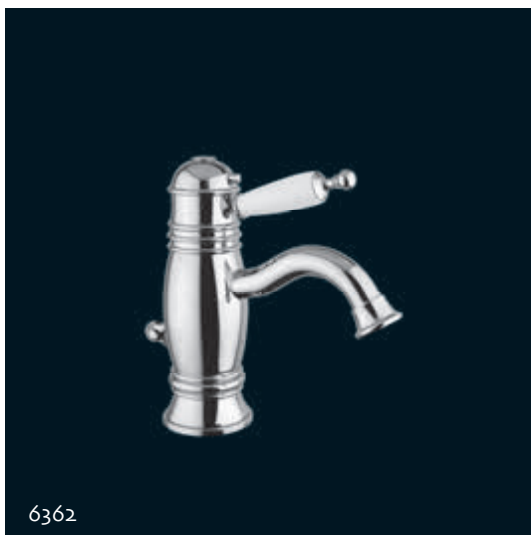

6336C

Monocomando doccia esterno con attacco da 3/4"
 completo di colonna con kit duplex, deviatore e doccia.
*External shower mixer 3/4" attack complete of rigid riser
 with duplex, diverter and big shower.*

19801

Colonna fissa con presa acqua da pavimento con miscelatore,
 deviatore, doccia e doccia 3 getti.
*Floor standing fix shower column, waters' connection on the floor with
 single lever mixer, diverter, anticalk shower head and shower handle.*

OXFORD

6303

6358

6362

6363

6303

Monocomando vasca esterno termostatico.
Thermostatic external bath mixer.

6362