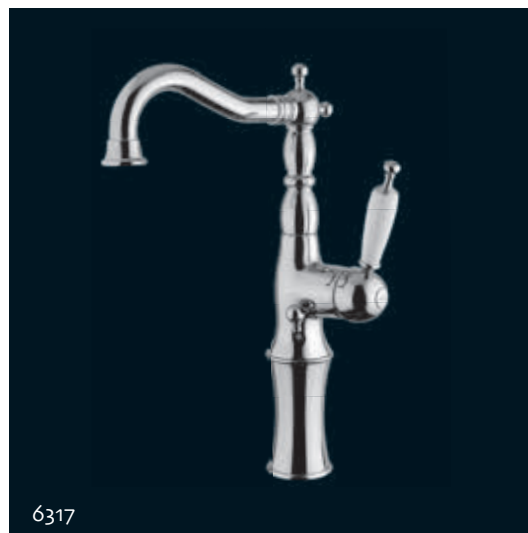

6313

6313

Monocomando lavabo scarico automatico 1" 1/4 con flex inox.
Single hole basin mixer pop-up 1" 1/4 with flex.

6355

6355

Monocomando bordo vasca 4 fori.
4 ways bath mixer.

6317

6317

Monocomando lavabo modello alto
scarico automatico 1" 1/4 con flex inox.
Single hole basin mixer high model pop-up 1" 1/4 with flex.

6345

6323

6319

6325

6345

Monocomando lavabo a parete.
Wall wash basin mixer.

6319

Monocomando lavabo fisso
scarico automatico 1" 1/4 con flex inox.
Single hole fixed basin mixer pop-up 1" 1/4 with flex.

6323

Monocomando bidet scarico automatico 1" 1/4 con flex inox.
Single hole bidet mixer automatic pop-up 1" 1/4 with flex.

6325

Monocomando bidet fisso
scarico automatico 1" 1/4 con flex inox.
Single hole fixed bidet mixer pop-up 1" 1/4 with flex.

OXFORD

6327

6331

6327
Monocomando lavabo fisso modello alto
scarico automatico 1"1/4 con flex inox.
*Single hole fixed basin mixer high model
pop-up 1"1/4 with flex.*