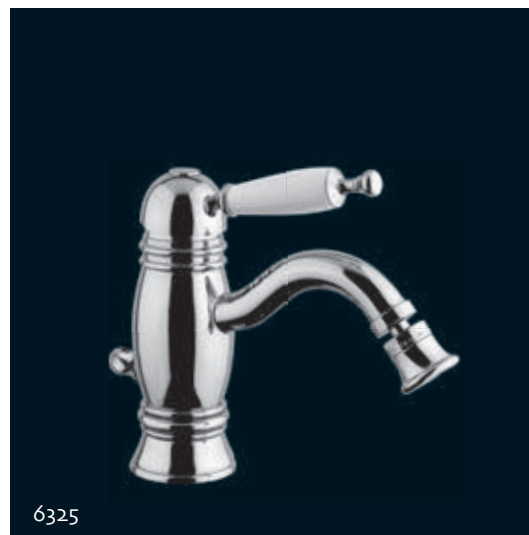

Monocomando lavabo modello alto
scarico automatico 1" 1/4 con flex inox.
Single hole basin mixer high model pop-up 1" 1/4 with flex.

6345

6323

6319

6325

6345

Monocomando lavabo a parete.
Wall wash basin mixer.

6319

Monocomando lavabo fisso
scarico automatico 1" 1/4 con flex inox.
Single hole fixed basin mixer pop-up 1" 1/4 with flex.

6323

Monocomando bidet scarico automatico 1" 1/4 con flex inox.
Single hole bidet mixer automatic pop-up 1" 1/4 with flex.