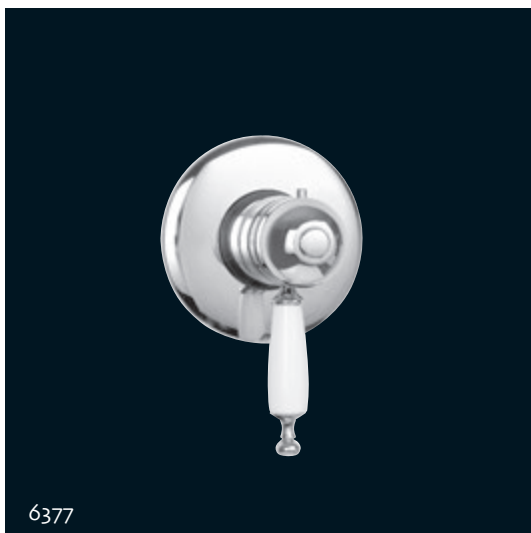

6377

6337

6377

Monocomando doccia incasso termostatico.
Thermostatic built-in shower mixer.

6337

Monocomando doccia esterno termostatico
con attacco da 3/4" per asta fissa.
Thermostatic external shower mixer connection 3/4".

6339C

6339C

Monocomando doccia esterno termostatico con attacco
da 3/4" completo di colonna con kit duplex, deviatore e
doccione.
*Thermostatic external shower mixer 3/4" attack complete
of rigid riser with duplex, diverter and big shower.*

OXFORD

TERMOSTATICO
THERMOSTATIC