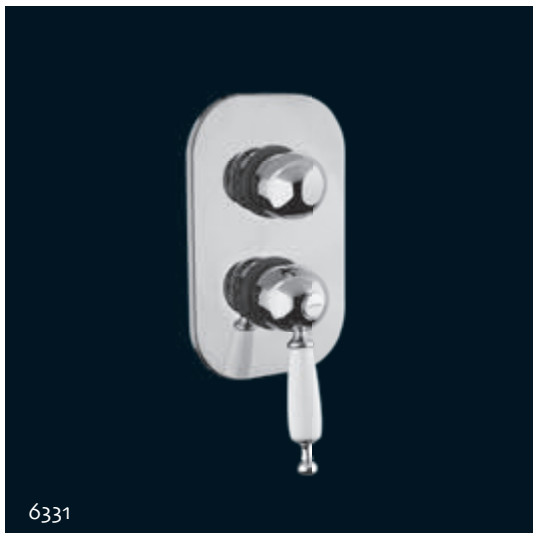

Monocomando lavabo modello alto
scarico automatico 1" 1/4 con flex inox.
Single hole basin mixer high model pop-up 1" 1/4 with flex.

6345

6323

6319

6325

6345

Monocomando lavabo a parete.
Wall wash basin mixer.

6319

Monocomando lavabo fisso
scarico automatico 1" 1/4 con flex inox.
Single hole fixed basin mixer pop-up 1" 1/4 with flex.

6323

Monocomando bidet scarico automatico 1" 1/4 con flex inox.
Single hole bidet mixer automatic pop-up 1" 1/4 with flex.

6325

Monocomando bidet fisso
scarico automatico 1" 1/4 con flex inox.
Single hole fixed bidet mixer pop-up 1" 1/4 with flex.

OXFORD

6327

6331

6327
Monocomando lavabo fisso modello alto
scarico automatico 1"1/4 con flex inox.
*Single hole fixed basin mixer high model
pop-up 1"1/4 with flex.*