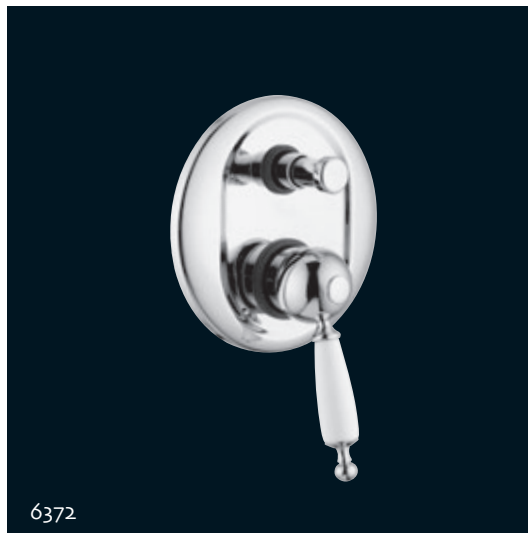

6372

6330
Monocomando doccia incasso.
Built-in shower mixer.

6372
Monocomando incasso con deviatore automatico.
Built-in mixer with automatic diverter.