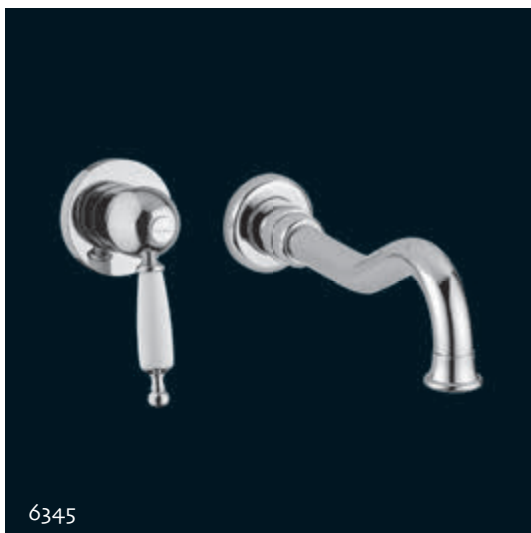

6313

6313

Monocomando lavabo scarico automatico 1" 1/4 con flex inox.
Single hole basin mixer pop-up 1" 1/4 with flex.

6355

6355

Monocomando bordo vasca 4 fori.
4 ways bath mixer.

6317

6317

Monocomando lavabo modello alto
scarico automatico 1" 1/4 con flex inox.
Single hole basin mixer high model pop-up 1" 1/4 with flex.

6345

6323

6319

6325

6345

Monocomando lavabo a parete.
Wall wash basin mixer.

6319

Monocomando lavabo fisso
scarico automatico 1" 1/4 con flex inox.
Single hole fixed basin mixer pop-up 1" 1/4 with flex.

6323

Monocomando bidet scarico automatico 1" 1/4 con flex inox.
Single hole bidet mixer automatic pop-up 1" 1/4 with flex.

6325

Monocomando bidet fisso
scarico automatico 1" 1/4 con flex inox.
Single hole fixed bidet mixer pop-up 1" 1/4 with flex.

OXFORD

6327

6331

6327
Monocomando lavabo fisso modello alto
scarico automatico 1"1/4 con flex inox.
*Single hole fixed basin mixer high model
pop-up 1"1/4 with flex.*