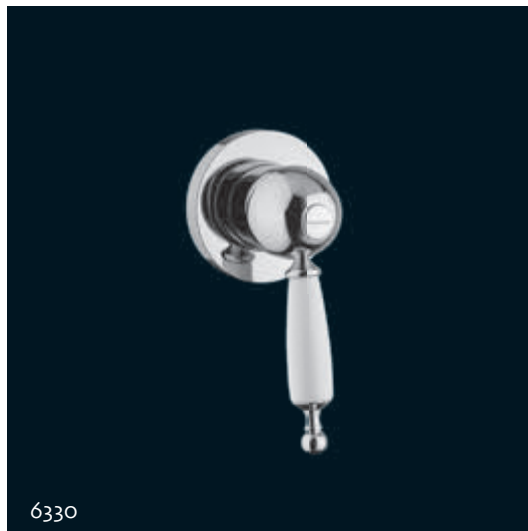

OXFORD

6327

6331

6327
Monocomando lavabo fisso modello alto
scarico automatico 1"1/4 con flex inox.
*Single hole fixed basin mixer high model
pop-up 1"1/4 with flex.*

6331
Monocomando incasso con deviatore a 3 uscite.
Built-in mixer with 3 ways diverter.

6330

6372

6330
Monocomando doccia incasso.
Built-in shower mixer.

6372
Monocomando incasso con deviatore automatico.
Built-in mixer with automatic diverter.