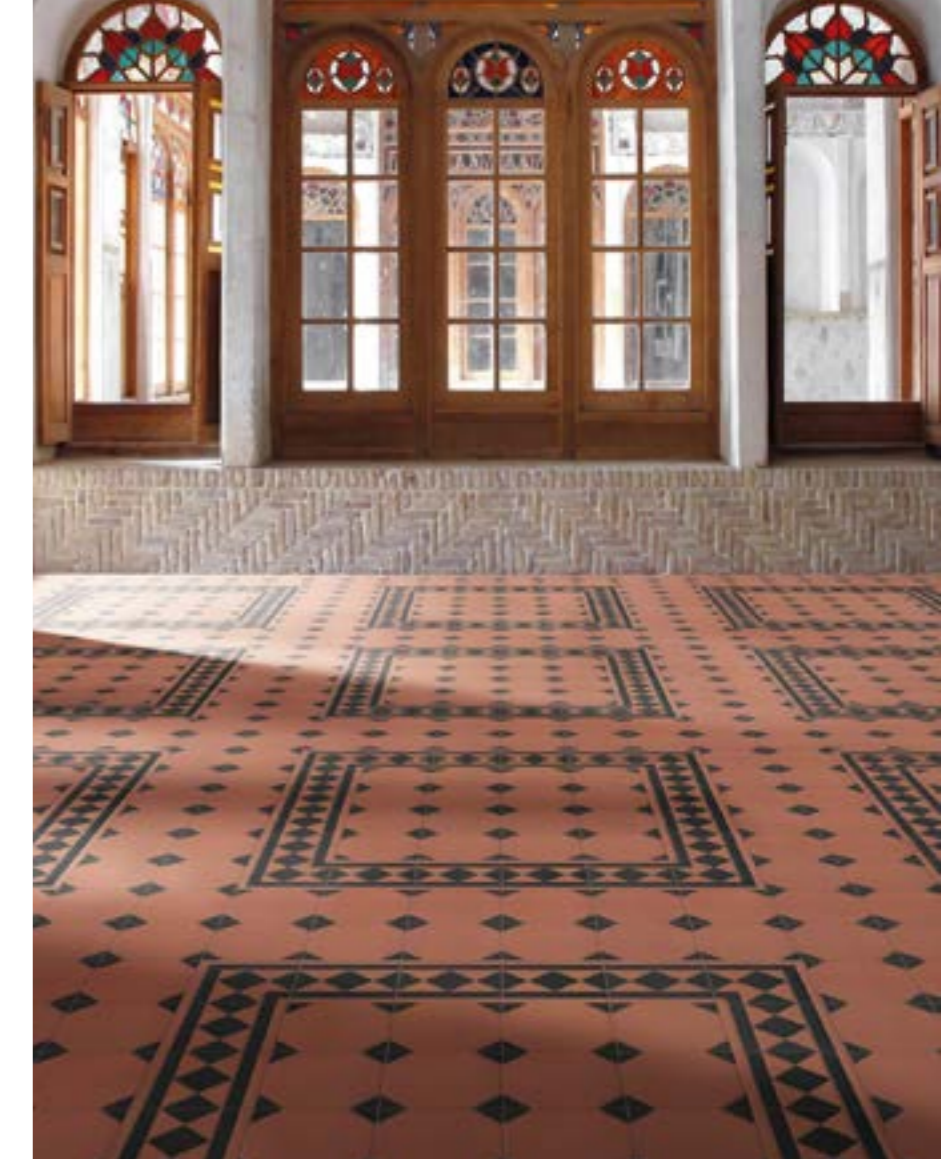

OXFORD

33,3x33,3 cm. 13"x13"

Oxford Terra 33,3x33,3 cm. · 13"x13" · Oxford Terra Cenefa 33,3x33,3 cm. · 13"x13"
Oxford Terra Esquina 33,3x33,3 cm. · 13"x13"

+ IDEAS ESPACIO CREATIVO CREATIVE SPACES