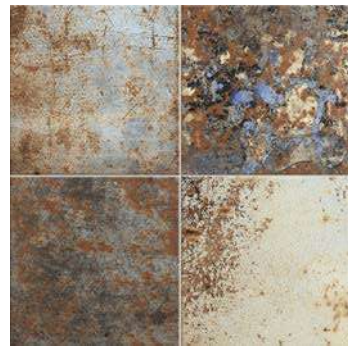

OXIDE BLUE | M-090
45 x 45 cm · 17,7" x 17,7"

*Varied designs
Diseños variados
Dessins variés
Verschiedene Designs*

There is a mixture of different pieces in each box

Las piezas se sirven mezcladas en cada caja
Il y a une mélange de pièces différentes en chaque box
Es gibt eine Mischung aus verschiedenen Stücken in jeder Box

Oxide Blue 45 x 45 cm

cm					
45 x 45	5	1	68	68	1.390,85
					EUROPALET

PISA BEIGE | M-070
45 x 45 cm · 17,7" x 17,7"

PISA MARFIL | M-070
45 x 45 cm · 17,7" x 17,7"

PISA MARENGO | M-070
45 x 45 cm · 17,7" x 17,7"

PISA GRIS | M-070
45 x 45 cm · 17,7" x 17,7"

PISA TAUPE | M-070
45 x 45 cm · 17,7" x 17,7"

cm					
45 x 45	5	1	68	68	1.390,85
					EUROPALET