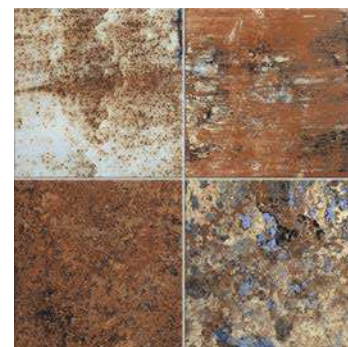

OXIDE BLUE | M-090
45 x 45 cm · 17,7" x 17,7"

*Varied designs
Diseños variados
Dessins variés
Verschiedene Designs*

There is a mixture of different pieces in each box

Las piezas se sirven mezcladas en cada caja
Il y a une mélange de pièces différentes en chaque box
Es gibt eine Mischung aus verschiedenen Stücken in jeder Box

Oxide Blue 45 x 45 cm

cm					
45 x 45	5	1	68	68	1.390,85
					EUROPALET

PISA BEIGE | M-070
45 x 45 cm · 17,7" x 17,7"

PISA MARFIL | M-070
45 x 45 cm · 17,7" x 17,7"

PISA MARENGO | M-070
45 x 45 cm · 17,7" x 17,7"

PISA GRIS | M-070
45 x 45 cm · 17,7" x 17,7"

PISA TAUPE | M-070
45 x 45 cm · 17,7" x 17,7"

cm					
45 x 45	5	1	68	68	1.390,85
					EUROPALET