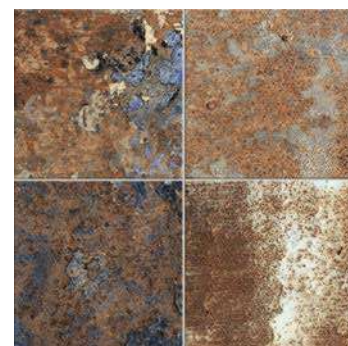

OXIDE BLUE | M-090
45 x 45 cm · 17,7" x 17,7"

*Varied designs
Diseños variados
Dessins variés
Verschiedene Designs*

There is a mixture of different pieces in each box

Las piezas se sirven mezcladas en cada caja
Il y a une mélange de pièces différentes en chaque box
Es gibt eine Mischung aus verschiedenen Stücken in jeder Box

Oxide Blue 45 x 45 cm

cm					
45 x 45	5	1	68	68	1.390,85
					EUROPALET

PISA BEIGE | M-070
45 x 45 cm · 17,7" x 17,7"

PISA MARFIL | M-070
45 x 45 cm · 17,7" x 17,7"

PISA MARENGO | M-070
45 x 45 cm · 17,7" x 17,7"

PISA GRIS | M-070
45 x 45 cm · 17,7" x 17,7"

PISA TAUPE | M-070
45 x 45 cm · 17,7" x 17,7"

cm					
45 x 45	5	1	68	68	1.390,85
					EUROPALET