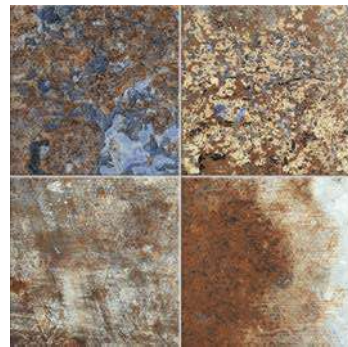

OXIDE BLUE | M-090
45 x 45 cm · 17,7" x 17,7"

*Varied designs
Diseños variados
Dessins variés
Verschiedene Designs*

There is a mixture of different pieces in each box

Las piezas se sirven mezcladas en cada caja
Il y a une mélange de pièces différentes en chaque box
Es gibt eine Mischung aus verschiedenen Stücken in jeder Box

Oxide Blue 45 x 45 cm

cm					
45 x 45	5	1	68	68	1.390,85
					EUROPALET

PISA BEIGE | M-070
45 x 45 cm · 17,7" x 17,7"

PISA MARFIL | M-070
45 x 45 cm · 17,7" x 17,7"

PISA MARENGO | M-070
45 x 45 cm · 17,7" x 17,7"

PISA GRIS | M-070
45 x 45 cm · 17,7" x 17,7"

PISA TAUPE | M-070
45 x 45 cm · 17,7" x 17,7"

cm					
45 x 45	5	1	68	68	1.390,85
					EUROPALET