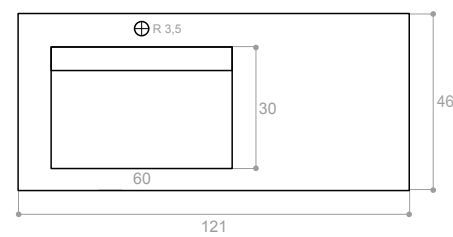

Medidas en cm / Overall dimensions in cm

*Para cualquier modelo APE 60x120, 120x260 o 120x280 / *For any APE model 60x120, 120x260 o 120x280

Modelo con largo modificable ente 120 y 80 cm / Model with adjustable length from 80 to 120 cm

LAVABO DOBLE ENEA 120 CARACTERÍSTICAS TÉCNICAS · TECHNICAL CHARACTERISTICS

Medidas en cm / Overall dimensions in cm

*Para cualquier modelo APE 60x120, 120x260 o 120x280 / *For any APE model 60x120, 120x260 o 120x280