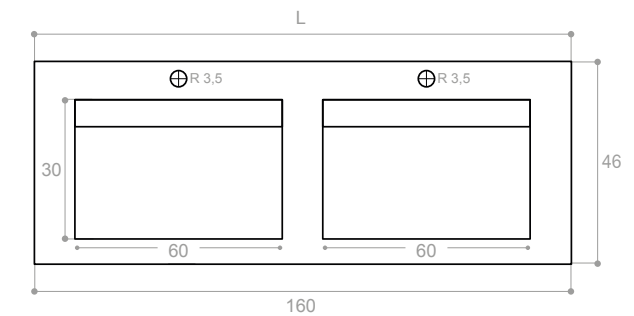

LAVABO DOBLE ENEA 120 CARACTERÍSTICAS TÉCNICAS · TECHNICAL CHARACTERISTICS

Medidas en cm / Overall dimensions in cm

*Para cualquier modelo APE 60x120, 120x260 o 120x280 / *For any APE model 60x120, 120x260 o 120x280

Modelo con largo modificable ente 120 y 80 cm / Model with adjustable length from 80 to 120 cm