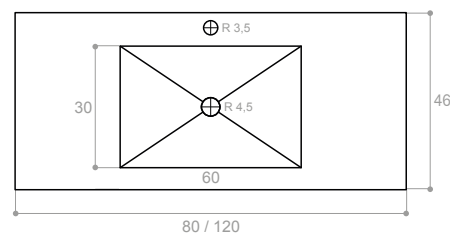

Medidas en cm / Overall dimensions in cm

*Para cualquier modelo APE 60x120, 120x260 o 120x280 / *For any APE model 60x120, 120x260 o 120x280

Modelo con largo modificable ente 120 y 80 cm / Model with adjustable length from 80 to 120 cm