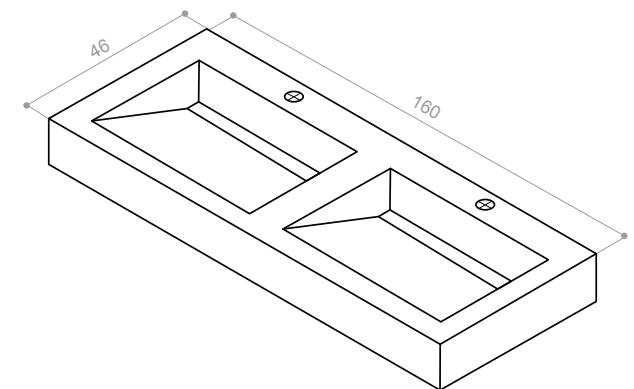

LAVABO DOBLE ENEA 120 CARACTERÍSTICAS TÉCNICAS · TECHNICAL CHARACTERISTICS

Medidas en cm / Overall dimensions in cm

*Para cualquier modelo APE 60x120, 120x260 o 120x280 / *For any APE model 60x120, 120x260 o 120x280

Modelo con largo modificable ente 120 y 80 cm / Model with adjustable length from 80 to 120 cm