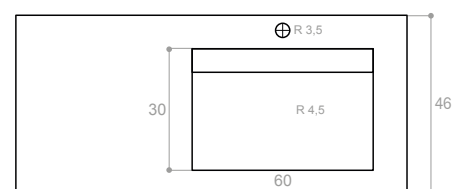

Medidas en cm / Overall dimensions in cm

*Para cualquier modelo APE 60x120, 120x260 o 120x280 / *For any APE model 60x120, 120x260 o 120x280

Modelo con largo modificable ente 120 y 80 cm / Model with adjustable length from 80 to 120 cm

LAVABO DOBLE ENEA 120 CARACTERÍSTICAS TÉCNICAS · TECHNICAL CHARACTERISTICS

Medidas en cm / Overall dimensions in cm

*Para cualquier modelo APE 60x120, 120x260 o 120x280 / *For any APE model 60x120, 120x260 o 120x280