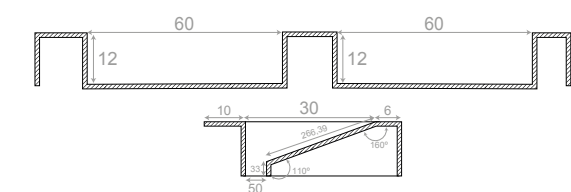

LAVABO DOBLE ENEA 120 CARACTERÍSTICAS TÉCNICAS · TECHNICAL CHARACTERISTICS

Medidas en cm / Overall dimensions in cm

*Para cualquier modelo APE 60x120, 120x260 o 120x280 / *For any APE model 60x120, 120x260 o 120x280

Modelo con largo modificable ente 120 y 80 cm / Model with adjustable length from 80 to 120 cm