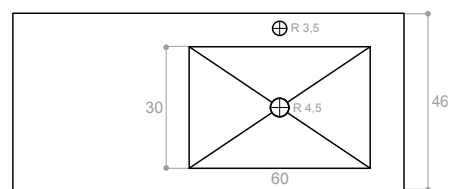

Medidas en cm / Overall dimensions in cm

*Para cualquier modelo APE 60x120, 120x260 o 120x280 / *For any APE model 60x120, 120x260 o 120x280

Modelo con largo modificable ente 120 y 80 cm / Model with adjustable length from 80 to 120 cm