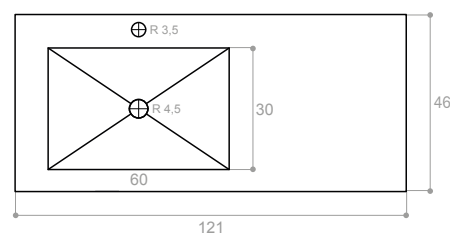

Medidas en cm / Overall dimensions in cm

*Para cualquier modelo APE 60x120, 120x260 o 120x280 / *For any APE model 60x120, 120x260 o 120x280

Modelo con largo modificable ente 120 y 80 cm / Model with adjustable length from 80 to 120 cm