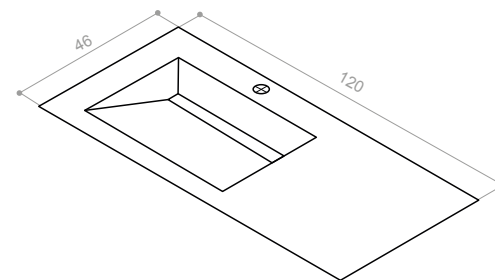

Medidas en cm / Overall dimensions in cm

*Para cualquier modelo APE 60x120, 120x260 o 120x280 / *For any APE model 60x120, 120x260 o 120x280

Modelo con largo modificable ente 120 y 80 cm / Model with adjustable length from 80 to 120 cm

LAVABO DOBLE ENEA 120 CARACTERÍSTICAS TÉCNICAS · TECHNICAL CHARACTERISTICS

Medidas en cm / Overall dimensions in cm

*Para cualquier modelo APE 60x120, 120x260 o 120x280 / *For any APE model 60x120, 120x260 o 120x280