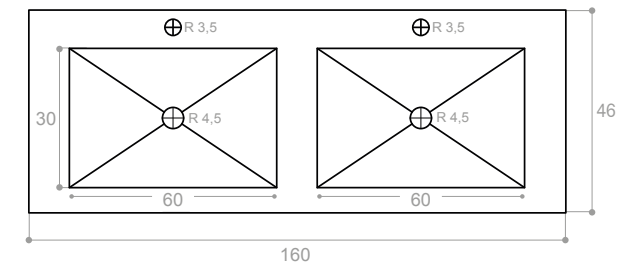

LAVABO DOBLE AXEL 120 CARACTERÍSTICAS TÉCNICAS · TECHNICAL CHARACTERISTICS

Medidas en cm / Overall dimensions in cm

*Para cualquier modelo APE 60x120, 120x260 o 120x280 / *For any APE model 60x120, 120x260 o 120x280

Modelo con largo modificable ente 120 y 80 cm / Model with adjustable length from 80 to 120 cm