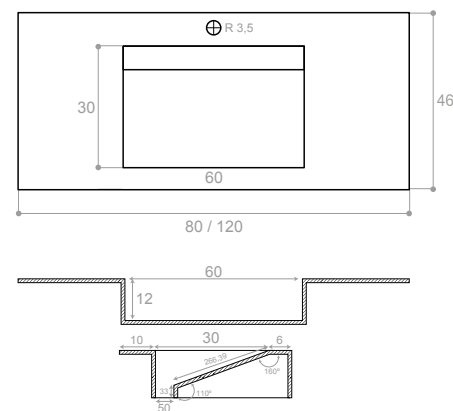

LAVABO DOBLE AXEL 120 CARACTERÍSTICAS TÉCNICAS · TECHNICAL CHARACTERISTICS

Medidas en cm / Overall dimensions in cm

*Para cualquier modelo APE 60x120, 120x260 o 120x280 / *For any APE model 60x120, 120x260 o 120x280

Medidas en cm / Overall dimensions in cm

*Para cualquier modelo APE 60x120, 120x260 o 120x280 / *For any APE model 60x120, 120x260 o 120x280

Modelo con largo modificable ente 120 y 80 cm / Model with adjustable length from 80 to 120 cm

LAVABO DOBLE ENEA 120 CARACTERÍSTICAS TÉCNICAS · TECHNICAL CHARACTERISTICS

Medidas en cm / Overall dimensions in cm

*Para cualquier modelo APE 60x120, 120x260 o 120x280 / *For any APE model 60x120, 120x260 o 120x280

Modelo con largo modificable ente 120 y 80 cm / Model with adjustable length from 80 to 120 cm

VARIACIÓN DE DISEÑO · GRAPHIC FACES

OXYD JEWEL POL RECT
60 X 120 / 24" X 48" J89/M

60X120 - 12 PIEZAS/12 PIECES/12 PIÈCES