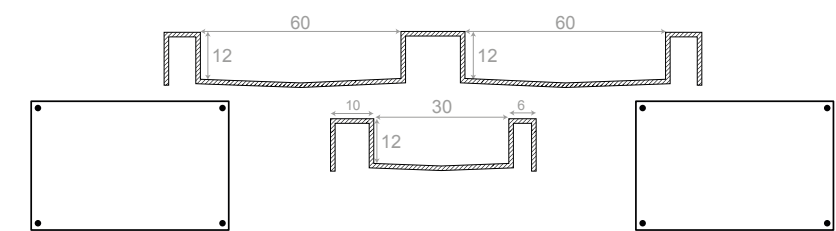

LAVABO DOBLE AXEL 120 CARACTERÍSTICAS TÉCNICAS · TECHNICAL CHARACTERISTICS

Medidas en cm / Overall dimensions in cm

*Para cualquier modelo APE 60x120, 120x260 o 120x280 / *For any APE model 60x120, 120x260 o 120x280

Modelo con largo modificable ente 120 y 80 cm / Model with adjustable length from 80 to 120 cm