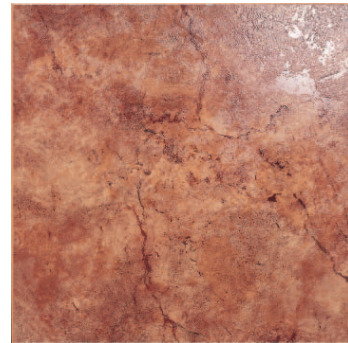

45x45

18"x18"

# P-65

PASTA ROJA | RED BODY

P-65 Beige 45x45 B-15 

P-65 Marrón 45x45 B-15 

Cenefa Pergamo Beige 15x45 S-31

Taco Pergamo Beige 15x15 S-20

P-65 Gris 45x45 B-15 

P-65 Marengo 45x45 B-15 

Cenefa Pergamo Gris 15x45 S-31

Taco Pergamo Gris 15x15 S-20

▲ P-65 Beige 45x45 · P-65 Marrón 45x45 · Cenefa Pergamo Beige 15x45 · Taco Pergamo Beige 15x15