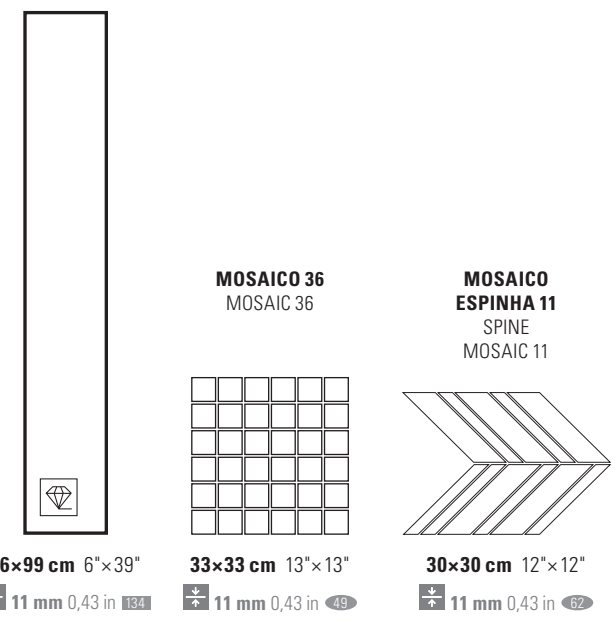

COSMOPOLITAN | VERDE SAFARI SAFARI GREEN | Mix | M 10x40 cm 4'x16" | 12228/400
 PAINT ART | AREIA SAND | 16x99 cm 6'x39" | 9256

PORCELÂNICO PASTA CORADA DECORADO
 COLORED BODY PORCELAIN STONEWARE
 GRÈS CÉRAME DÉCORÉ COLORÉ DANS LA MASSE
 DURCHGEFÄRBTES DEKORIERTES FEINSTEINZEUG

	16x99	16x99AD	33x33	30x30
AREIA SAND	9256	9256	9256/640	9256/112
VULCÃO VOLCANO	9257	9257	9257/640	9257/112
OCEANO OCEAN	9258	9258	9258/640	9258/112

VARIAÇÕES GRÁFICAS: ATÉ 33
 GRAPHIC VARIATIONS: UP TO 33

AREIA SAND	9256
VULCÃO VOLCANO	9257
OCEANO OCEAN	9258

	Formato Format	Caixa Box			Paleta Pallet				
		Pcs. Stk.	m² / m	kg	Caixa / Paleta Box / Pallet	m²	Net. kg	Brut. kg	cm
	16x99x1,1 cm 160x987 mm	6	0,95 m²	23,00	48	45,60	1.104	1.129	120x100x63
Mosaico 36 Mosaic 36	33x33x1,1 cm	7	0,7623 m²	16,25					
Mosaico Esp. 11 Mosaic Sp. 11	30x30x1,1 cm	4	0,36 m²	9,00					
Rodapé Bullnose	8x99x1,1 ROD cm	12	11,88 m	22,50					

■ Artigos vendidos ao m² Products are sold per m². ● Artigos vendidos à peça Products are sold "per piece". AD = Antiderrapante SR = Slip-Resistant

AREIA SAND | 16x99 cm 6"x39" | 9256
 VULCÃO VOLCANO | 16x99 cm 6"x39" | 9257