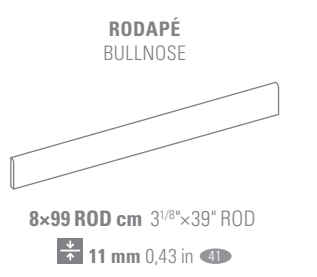

COSMOPOLITAN | VERDE SAFARI SAFARI GREEN | Mix | M 10x40 cm 4'x16" | 12228/400
 PAINT ART | AREIA SAND | 16x99 cm 6'x39" | 9256

PORCELÂNICO PASTA CORADA DECORADO
 COLORED BODY PORCELAIN STONEWARE
 GRÈS CÉRAME DÉCORÉ COLORÉ DANS LA MASSE
 DURCHGEFÄRBTES DEKORIERTES FEINSTEINZEUG

	16x99	16x99AD	33x33	30x30
AREIA SAND	9256	9256	9256/640	9256/112
VULCÃO VOLCANO	9257	9257	9257/640	9257/112
OCEANO OCEAN	9258	9258	9258/640	9258/112

VARIAÇÕES GRÁFICAS: ATÉ 33
 GRAPHIC VARIATIONS: UP TO 33

AREIA SAND	9256
VULCÃO VOLCANO	9257
OCEANO OCEAN	9258

	Formato Format	Caixa Box			Paleta Pallet				
		Pcs. Stk.	m² / m	kg	Caixa / Paleta Box / Pallet	m²	Net. kg	Brut. kg	cm
	16x99x1,1 cm 160x987 mm	6	0,95 m²	23,00	48	45,60	1.104	1.129	120x100x63
Mosaico 36 Mosaic 36	33x33x1,1 cm	7	0,7623 m²	16,25					
Mosaico Esp. 11 Mosaic Sp. 11	30x30x1,1 cm	4	0,36 m²	9,00					
Rodapé Bullnose	8x99x1,1 ROD cm	12	11,88 m	22,50					

■ Artigos vendidos ao m² Products are sold per m². ● Artigos vendidos à peça Products are sold "per piece". AD = Antiderrapante SR = Slip-Resistant

AREIA SAND | 16x99 cm 6"x39" | 9256
 VULCÃO VOLCANO | 16x99 cm 6"x39" | 9257