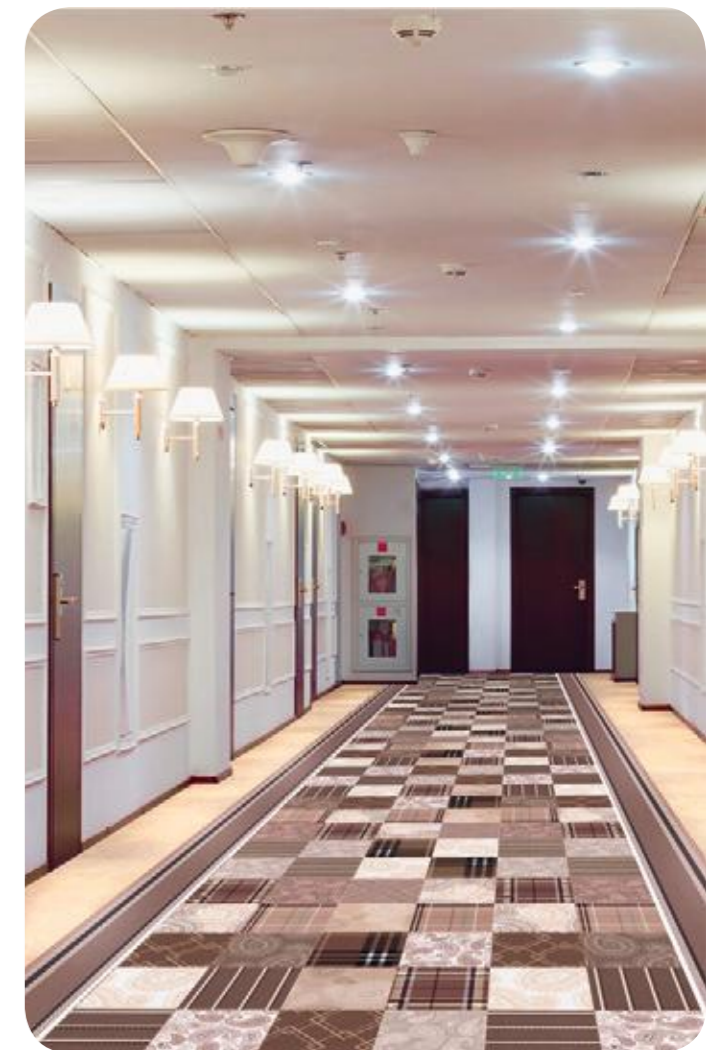

Angulo Paisley Marrón
 45 x 45 cm · G6

Pietras Beige
 45 x 45 cm · G3

* Diferentes diseños en cada caja
 Different designs in each box