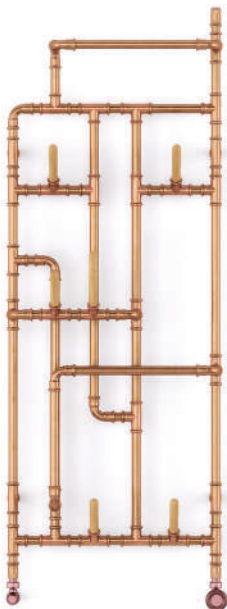

Paᵗᵗᵗ

Paᵗᵗᵗ 1400 ⇕ x 531 ⇔ SX | Raw Copper
Электронагреватель SIM

76

Paᵗᵗᵗ

Вентиля
в комплекте

Высота: 1000 мм
1400 мм
1800 мм

Ширина: 431 мм
531 мм
631 мм

Диапазон доступных мощностей: от 300 до 582 W (75/65/20°C)

Подключения: SX, YX

Ражак Е

Высота: 923 мм
1323 мм
1723 мм

Ширина: 431, 531, 631 мм
431, 531, 631 мм
431, 531, 631 мм

Диапазон доступных мощностей: от 300 до 582 W

Подключения: Е1, Е8