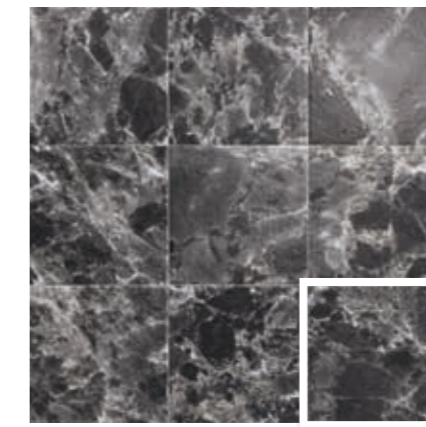

REVESTIMIENTO VASO PISCINA  
INTERIOR OF THE POOL

IGNÍFUGO  
FIREPROOF

FÁCIL LIMPIEZA  
EASY TO CLEAN

ECOLÓGICO  
ECOLOGIC

INTERIOR ESPACIO PÚBLICO  
PUBLIC AREAS (INDOORS)

Palazzo Bianco 20x20 · 8"x8" · Spada Bianco 20x20 · 8"x8"

PALAZZO BIANCO  
20x20 (M 300) 8"x8"

PALAZZO NERO  
20x20 (M 300) 8"x8"

SPADA BIANCO  
20x20 (M 300) 8"x8"

SPADA NERO  
20x20 (M 300) 8"x8"

Palazzo Nero 20x20 · 8"x8" · Spada Nero 20x20 · 8"x8"

OPTYM  
ORIGINAL PORCELAIN TILE