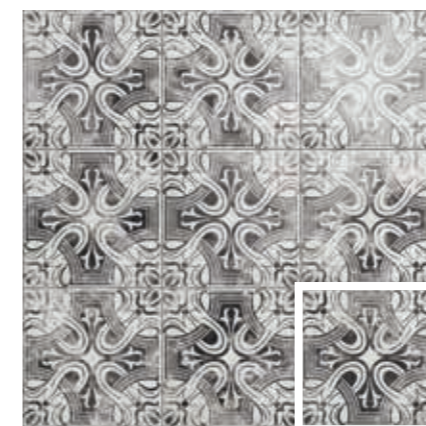

REVESTIMIENTO VASO PISCINA  
INTERIOR OF THE POOL

IGNÍFUGO  
FIREPROOF

FÁCIL LIMPIEZA  
EASY TO CLEAN

ECOLÓGICO  
ECOLOGIC

INTERIOR ESPACIO PÚBLICO  
PUBLIC AREAS (INDOORS)

Palazzo Bianco 20x20 · 8"x8" · Spada Bianco 20x20 · 8"x8"

PALAZZO BIANCO  
20x20 (M 300) 8"x8"

PALAZZO NERO  
20x20 (M 300) 8"x8"

SPADA BIANCO  
20x20 (M 300) 8"x8"

SPADA NERO  
20x20 (M 300) 8"x8"

Palazzo Nero 20x20 · 8"x8" · Spada Nero 20x20 · 8"x8"

OPTYM  
ORIGINAL PORCELAIN TILE