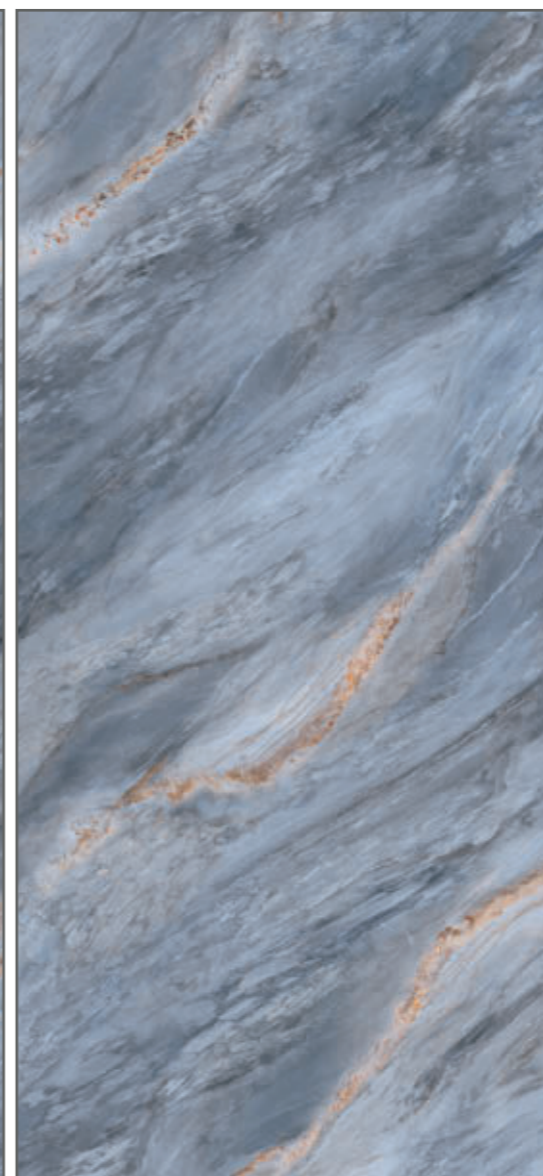

PALISANDRO 5,6 MM

COVERLAM PALISANDRO BLUE INFINITY PULIDO 1200x2600 MM
 COVERLAM CARRARA 1200x1200 MM

PALISANDRO INFINITY A
—
BLUE

PALISANDRO INFINITY B
—
BLUE

PALISANDRO INFINITY C
—
BLUE

PALISANDRO INFINITY D
—
BLUE

PALISANDRO
—
BLUE

PALISANDRO INFINITY 5,6MM

—
1200x2600 MM | 5,6MM

- * INFINITY A PULIDO 78PSP6A
- * INFINITY B PULIDO 78PSP6B
- * INFINITY C PULIDO 78PSP6C
- * INFINITY D PULIDO 78PSP6D

PALISANDRO 5,6MM

—
1000x3000 MM | 5,6MM
* PULIDO 78PS61P

—
1200x1200 MM | 5,6MM
PULIDO 80PS63P

—
600x1200 MM | 5,6MM
PULIDO 80PS64P

* Enmallado / Mesh Back / Pièces sur filet / auf Netz

** El efecto infinity de veteado continuo de las diversas placas está sujeto a una tolerancia de 2cm.
The continuous veining forming the infinity effect of the different slabs is subject to a tolerance of 2cm.
Der Infinity-Effekt der durchgehenden Maserung der verschiedenen Platten unterliegt einer Toleranz von 2cm.
Dans les modèles Infinity, l'effet du veinage continu sur les différentes plaques est soumis à une tolérance de 2cm.