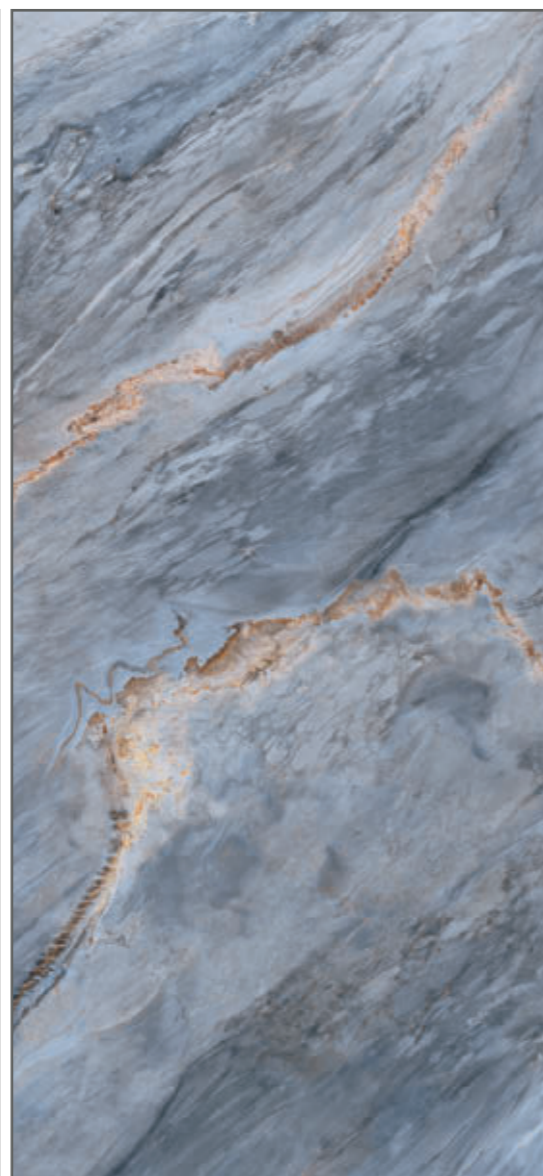

PALISANDRO 5,6 MM

COVERLAM PALISANDRO BLUE INFINITY PULIDO 1200x2600 MM
 COVERLAM CARRARA 1200x1200 MM

PALISANDRO INFINITY A
—
BLUE

PALISANDRO INFINITY B
—
BLUE

PALISANDRO INFINITY C
—
BLUE

PALISANDRO INFINITY D
—
BLUE

PALISANDRO
—
BLUE

PALISANDRO INFINITY 5,6MM

—
1200x2600 MM | 5,6MM

- * INFINITY A PULIDO 78PSP6A
- * INFINITY B PULIDO 78PSP6B
- * INFINITY C PULIDO 78PSP6C
- * INFINITY D PULIDO 78PSP6D

PALISANDRO 5,6MM

—
1000x3000 MM | 5,6MM
* PULIDO 78PS61P

—
1200x1200 MM | 5,6MM
PULIDO 80PS63P

—
600x1200 MM | 5,6MM
PULIDO 80PS64P

* Enmallado / Mesh Back / Pièces sur filet / auf Netz

** El efecto infinity de veteado continuo de las diversas placas está sujeto a una tolerancia de 2cm.
The continuous veining forming the infinity effect of the different slabs is subject to a tolerance of 2cm.
Der Infinity-Effekt der durchgehenden Maserung der verschiedenen Platten unterliegt einer Toleranz von 2cm.
Dans les modèles Infinity, l'effet du veinage continu sur les différentes plaques est soumis à une tolérance de 2cm.