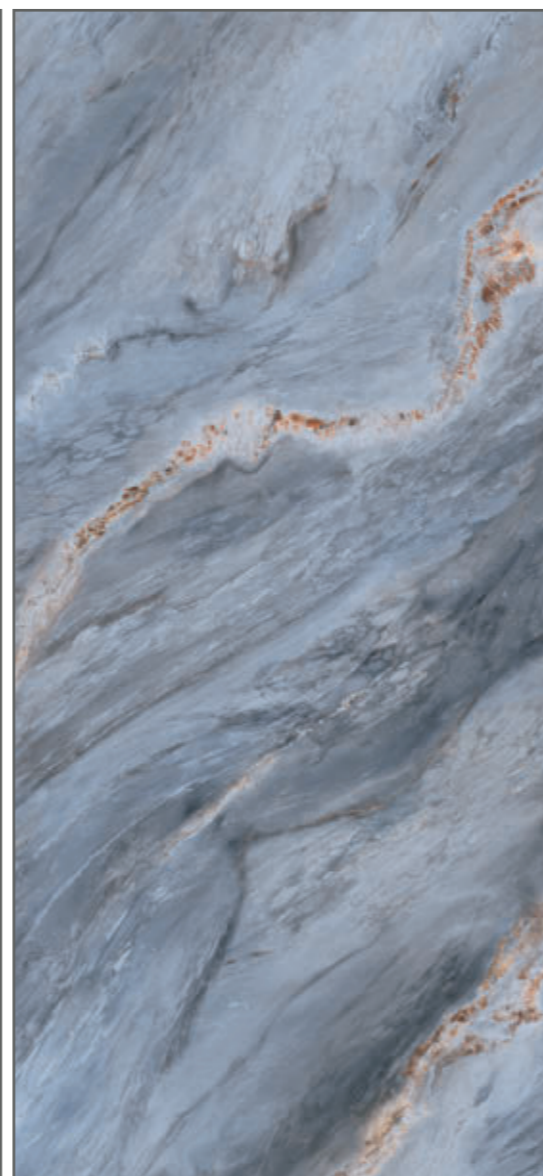

PALISANDRO 5,6 MM

COVERLAM PALISANDRO BLUE INFINITY PULIDO 1200x2600 MM
 COVERLAM CARRARA 1200x1200 MM

PALISANDRO INFINITY A
—
BLUE

PALISANDRO INFINITY B
—
BLUE

PALISANDRO INFINITY C
—
BLUE

PALISANDRO INFINITY D
—
BLUE

PALISANDRO
—
BLUE

PALISANDRO INFINITY 5,6MM

—
1200x2600 MM | 5,6MM

- * INFINITY A PULIDO 78PSP6A
- * INFINITY B PULIDO 78PSP6B
- * INFINITY C PULIDO 78PSP6C
- * INFINITY D PULIDO 78PSP6D

PALISANDRO 5,6MM

—
1000x3000 MM | 5,6MM
* PULIDO 78PS61P

—
1200x1200 MM | 5,6MM
PULIDO 80PS63P

—
600x1200 MM | 5,6MM
PULIDO 80PS64P

* Enmallado / Mesh Back / Pièces sur filet / auf Netz

** El efecto infinity de veteado continuo de las diversas placas está sujeto a una tolerancia de 2cm.
The continuous veining forming the infinity effect of the different slabs is subject to a tolerance of 2cm.
Der Infinity-Effekt der durchgehenden Maserung der verschiedenen Platten unterliegt einer Toleranz von 2cm.
Dans les modèles Infinity, l'effet du veinage continu sur les différentes plaques est soumis à une tolérance de 2cm.