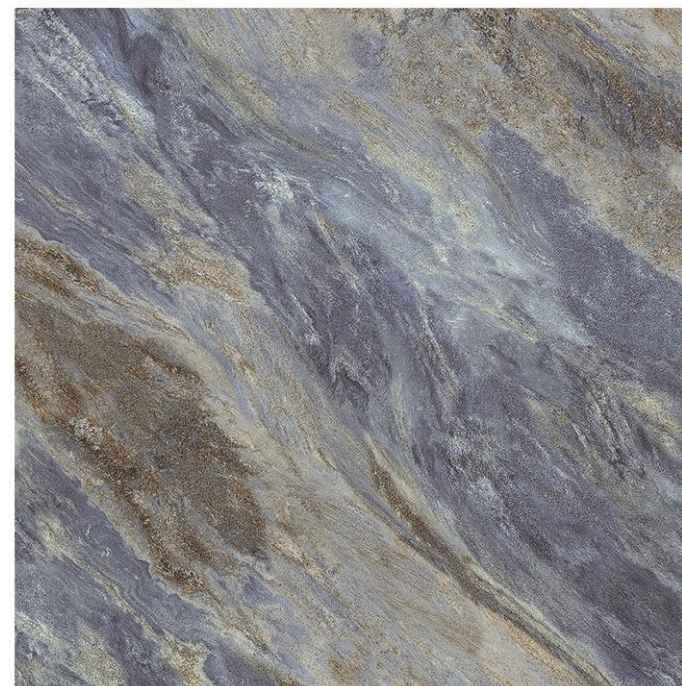

ALMERA
CERAMICA

PALISSANDRO BLUE

449735
TPG1890174 PALISSANDRO BLUE 900x1800x12

TPG1890174 PALISSANDRO BLUE 900x1800x12

*полірований керамограніт, ректифікат, морозостійка