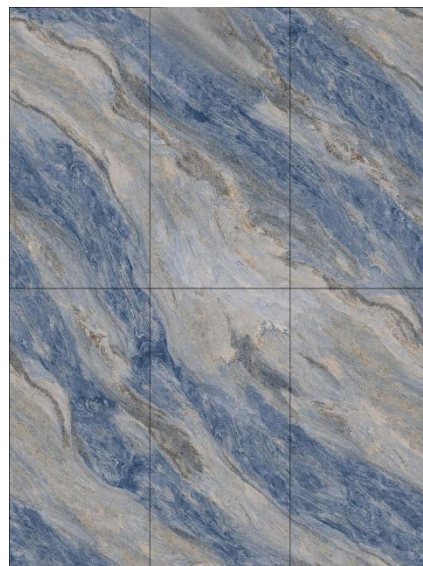

ALMERA
CERAMICA

PALISSANDRO BLUE

449735
TPG1890174 PALISSANDRO BLUE 900x1800x12

TPG1890174 PALISSANDRO BLUE 900x1800x12

*полірований керамограніт, ректифікат, морозостійка