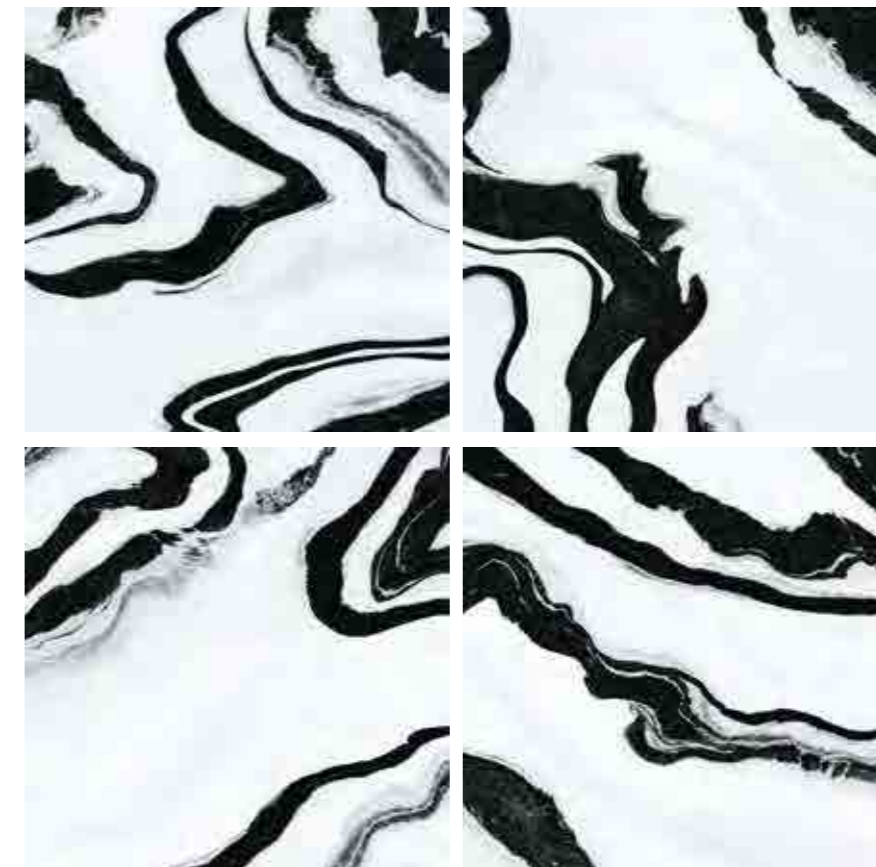

Panda White, Some Of The Different Designs

Packing list

Formato/Size	pz/cj	m² /cj	kg / cj	cj/pl	m2 /pl	kg / pl
60x120	2	1,44	34	32	46,08	1113
120x120	1	1,44	38,40	36	51,84	1422

Código de tarifa / Price list

Formato/Size	Código de tarifa/Price list
60x120	GG0869
120x120	GG0120