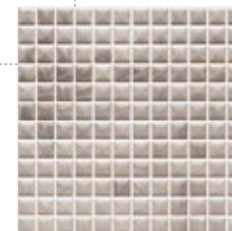

bianco / grafit

**pandora 25×75**

# pandora 25×75

PANDORA BIANCO 25×75

PANDORA BIANCO struktura 25×75

uniwersalna listwa szklana PARADYŻ GRAFIT 2,3×75

PANDORA GRAFIT mozaika prasowana Wood 29,8×29,8

uniwersalna mozaika szklana PARADYŻ GRAFIT 29,8×29,8

R10
   
5
   
12000

THORNO BIANCO 21,5×98,5

cm	cm	szt.	m <sup>2</sup>	kg
25×75	0,90	7	1,3	21,06
25×75 struktura	0,90	7	1,3	21,06
25×75 Wood	0,90	7	1,3	21,06
29,8×29,8 mozaika prasowana	0,85	9	0,8	8,73
29,8×29,8 mozaika szklana	0,80	7	0,62	9,80
2,3×75 listwa szklana	0,80	6	0,1	2,65
21,5×98,5	1,05	5	1,06	25,44