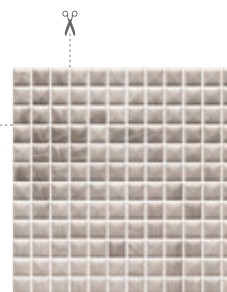

# pandora 25×75

PANDORA GRAFIT 25×75

PANDORA WOOD 25×75

uniwersalna listwa szklana PARADYŻ GRAFIT 2,3×75

PANDORA GRAFIT mozaika prasowana Wood 29,8×29,8

uniwersalna mozaika szklana PARADYŻ GRAFIT 29,8×29,8

OPTIMAL GRYS 75×75

R10  
4  
6000

cm	cm	szt.	m <sup>2</sup>	kg
25×75	0,90	7	1,3	21,06
25×75 struktura	0,90	7	1,3	21,06
25×75 Wood	0,90	7	1,3	21,06
29,8×29,8 mozaika prasowana	0,85	9	0,8	8,73
29,8×29,8 mozaika szklana	0,80	7	0,62	9,80
2,3×75 listwa szklana	0,80	6	0,1	2,65
75×75	1,05	2	1,12	26,88