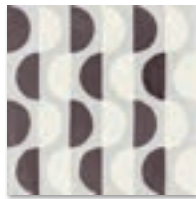

Rúbrica

20x20 cm 7.9x7.9 inches 

Paola Blanco-B
G.272

Paola Beige-B
G.272

Paola Rosa-B
G.272

Paola Celeste-B
G.272

Paola Gris-B
G.272

Paola Basalto-B
G.273

Leo-B
G.273

(1) Valeria-B
G.273

Bruno-B
G.273

Piero-B
G.273

(1) Candela-B
G.273

(1) Ariel-B
G.273

(1) Hugo-B
G.273

(2) Ian-B 4
G.36