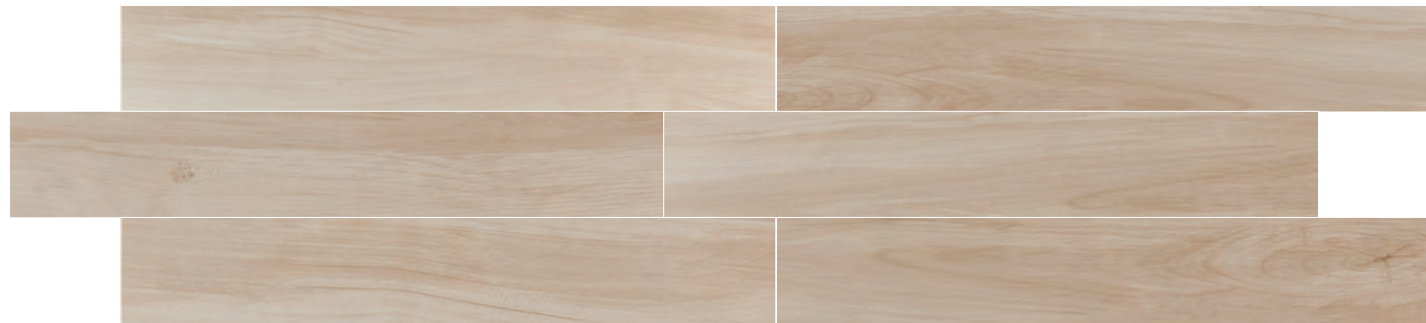

PAPUA

Pavimento Porcelánico / Porcelain Floor Tiles

PAPUA CREMA 20x120