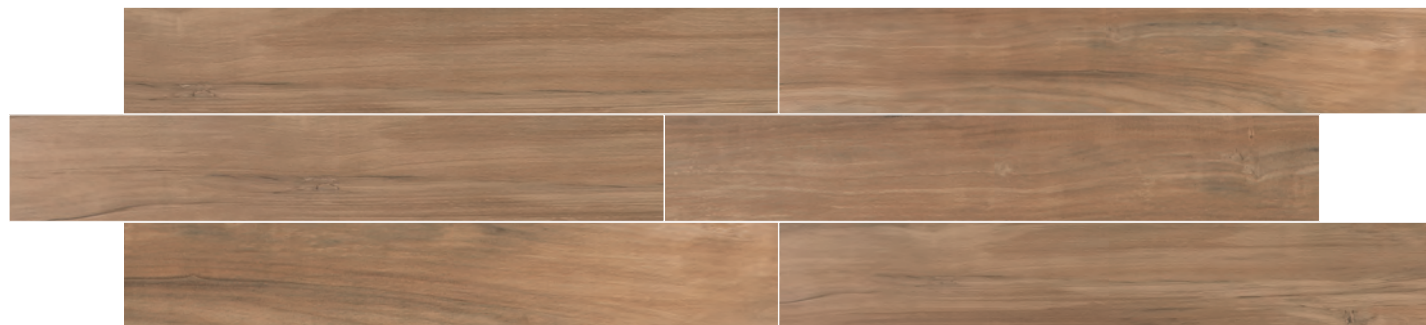

► **PAPUA**

NOCE

20x120/7,9"x47,2"

NAVARTI

# PAPUA

Pavimento Porcelánico / Porcelain Floor Tiles

PAPUA CREMA 20x120

PAPUA NOCE 20x120