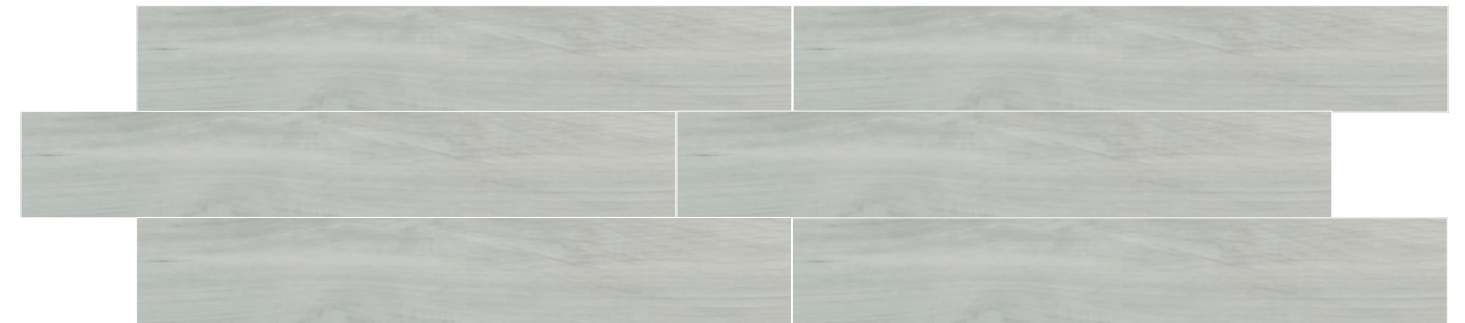

PAPUA PERLA 20x120