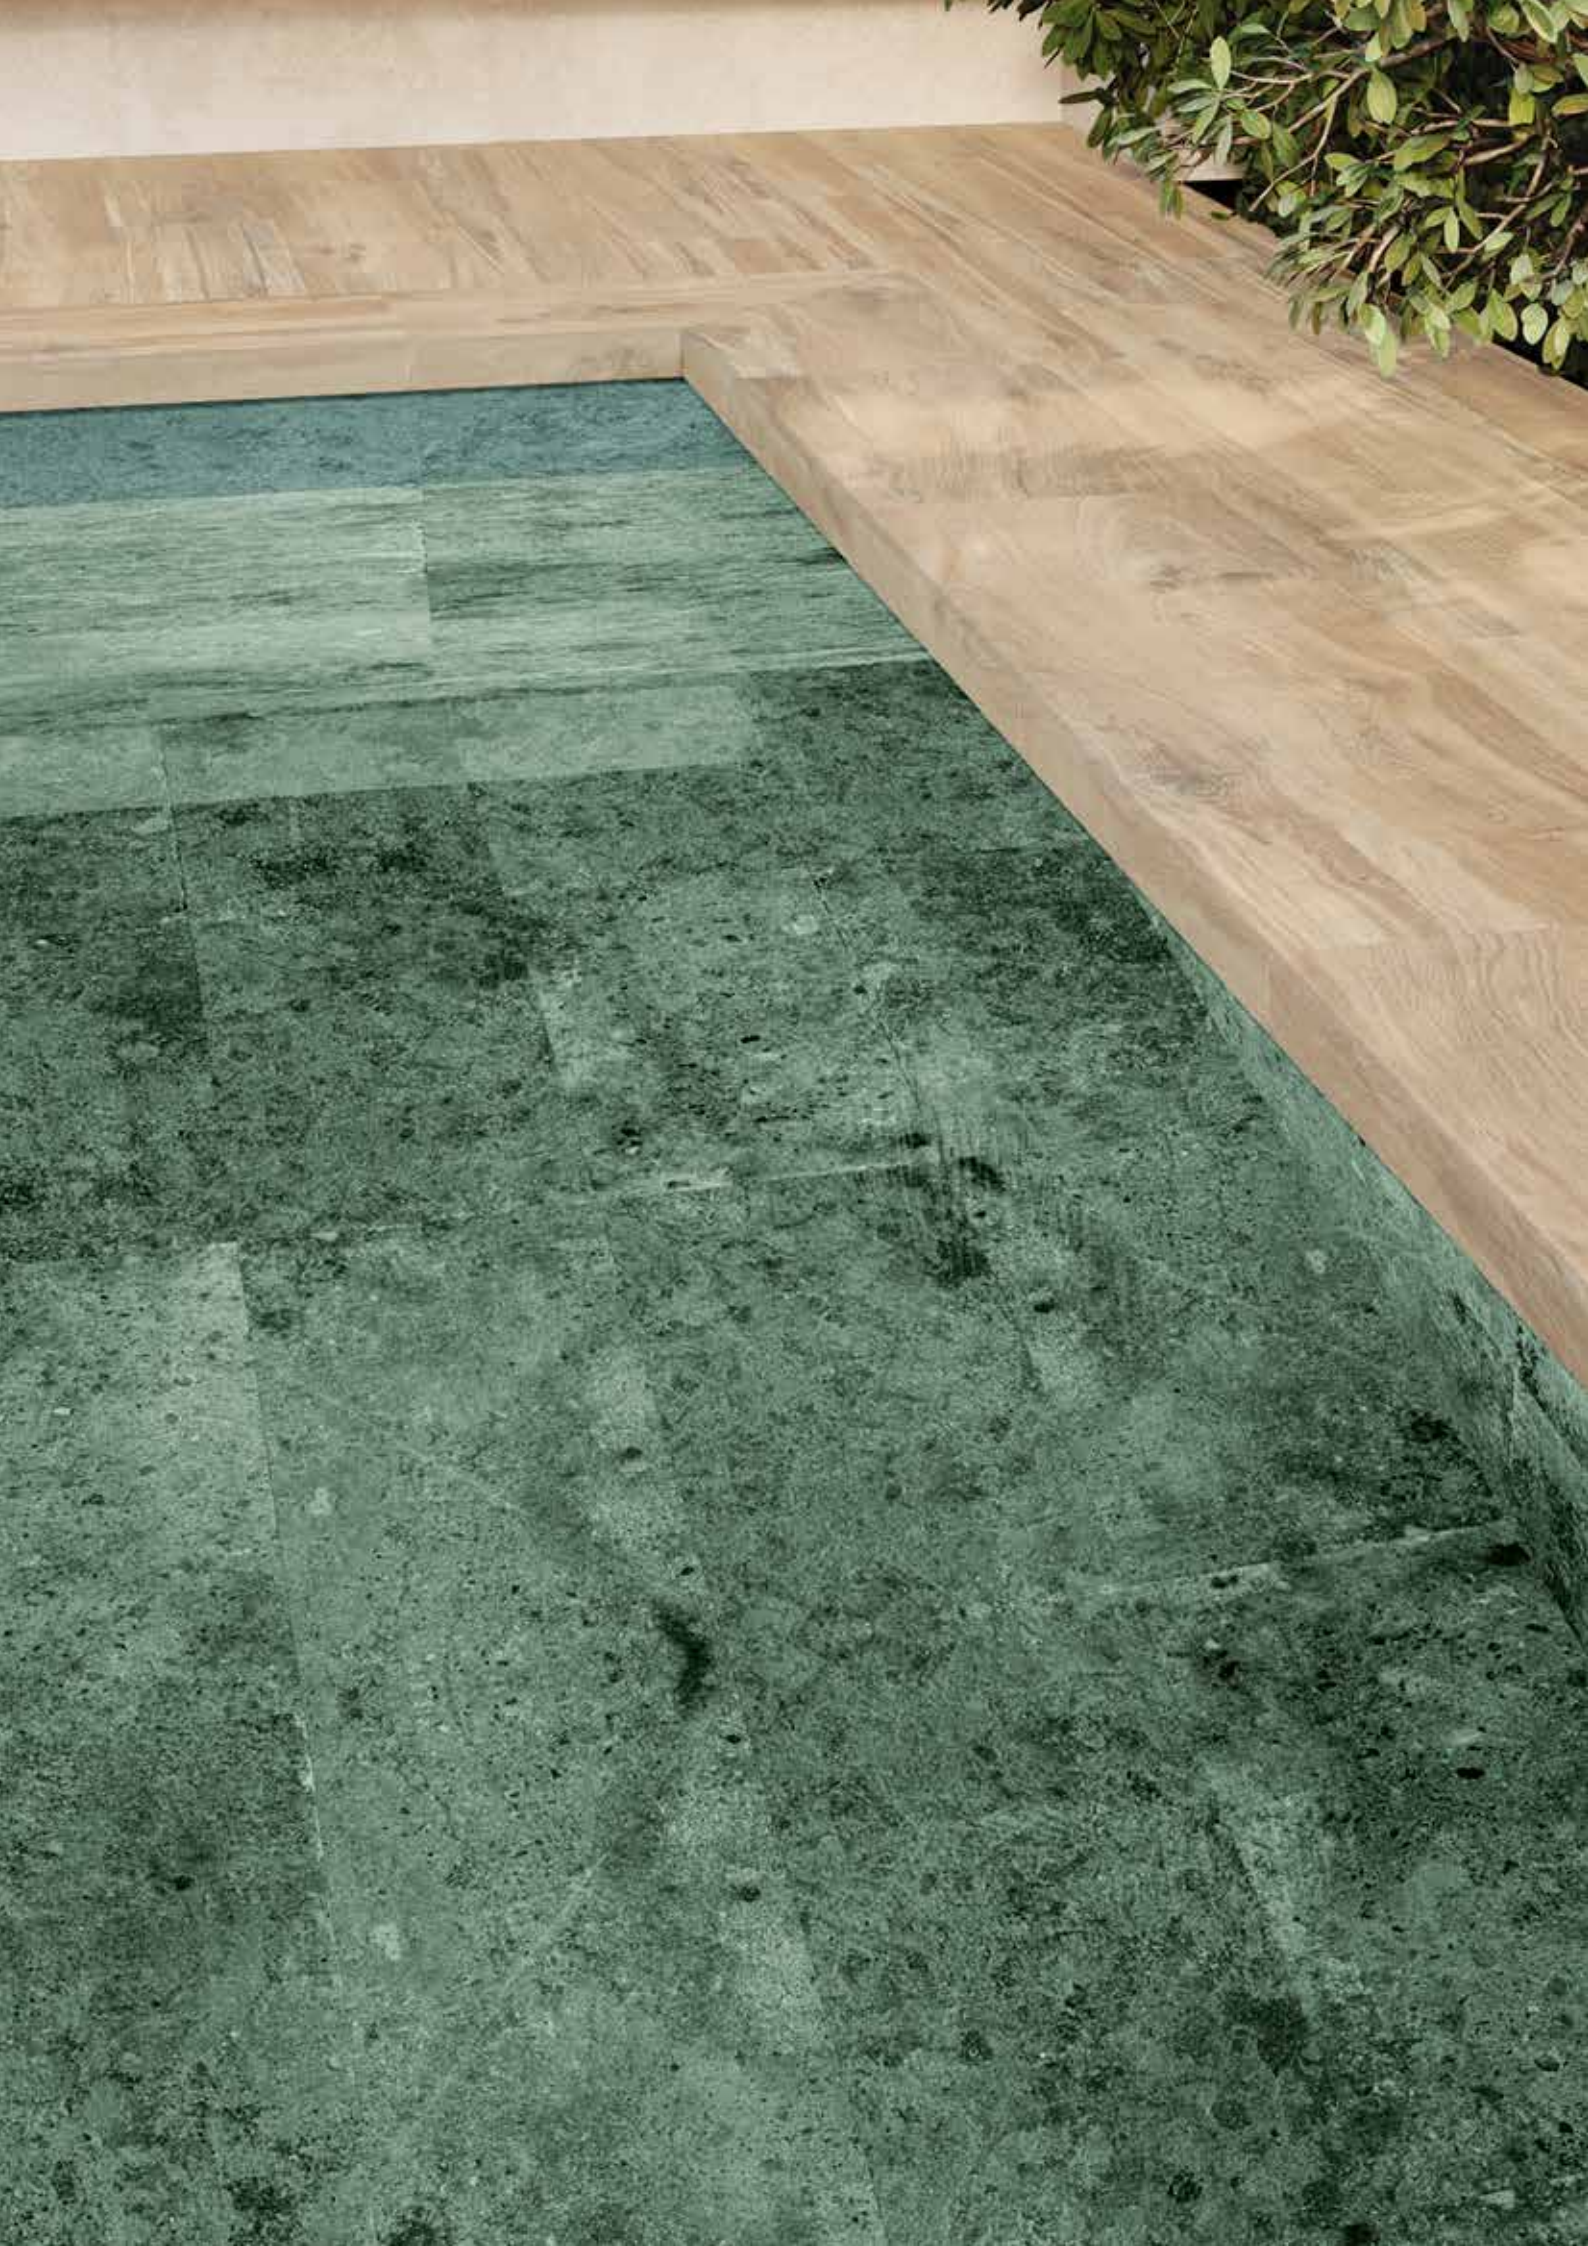

CARTABÓN INTERIOR
PELDAÑO RECTO TUI
625 x 625 x 40

+

BASE PARADISE BALI
625 x 310 x 10

PARADISE BALI + WHITE STONE

COLECCIÓN PARA VASO DE PISCINA

COLLECTION FOR POOL BASIN

PARADISE BALI
SERIE NATURAL STONES