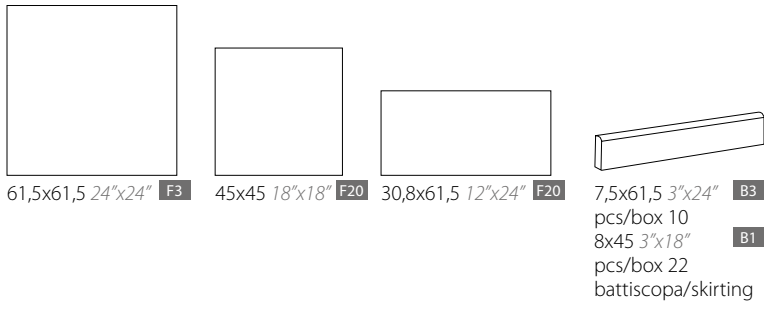

FLOOR:  
marais 61,5x61,5 24"x24"  
WALL:  
pigalle 30,8x61,5 12"x24"  
decoro retrò 30,8x61,5 12"x24"

PA  
RIS

bastille 61,5x61,5 24"x24"

## imballi/packing

FORMATO SIZE	BOX			PALLET		
	PZ	MQ	KG	BOX	MQ	KG
61,5x61,5	4	1,51	30,50	30	45,30	915
30,8x61,5	8	1,52	23,80	40	60,80	952
45x45	8	1,62	27,30	48	77,76	1310

## decori/decor

45x45 18"x18" decoro retrò

**F26**

30,8x61,5 12"x24" decoro retrò

**F26**

deco retro 45x45 18"x18"