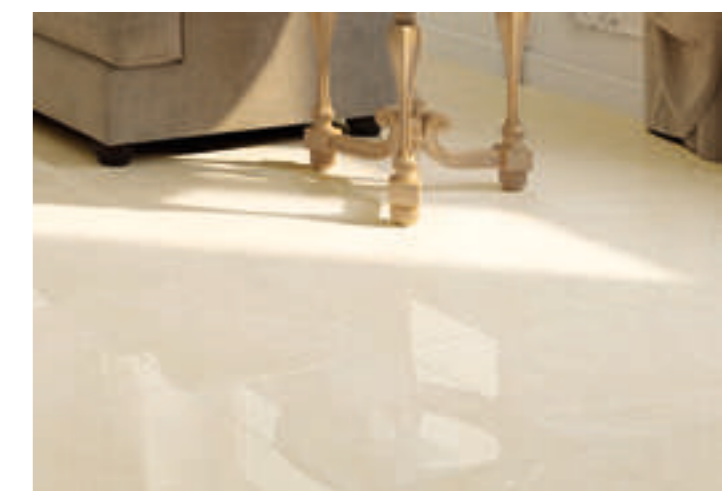

Pulpis

17³/₄"x17³/₄" / 45x45

PAVIMENTO GRES / GRES FLOOR TILE
MÁRMOL / MARBLE

Disponible en / Available in:
45x45 G / 25x50

Pulpis Crema 45x45