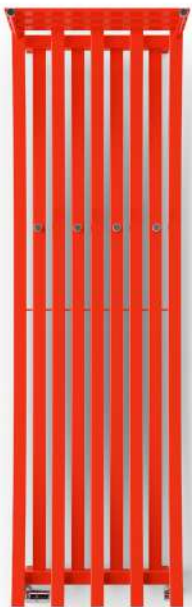

Passo

Passo 1800 ↑ x 520 ↔ SX, Version: HL | RAL 3028

Вентиль трёхходовой термостатический, левый, хром

Вентиль трёхходовой запорный, правый, хром

Маскирующий комплект, хром

Термостатическая головка SLIM, хром

78

Passo

Доступен с полотенцесушителями, зеркалом и полкой в 8 различных версиях.

Высота: 1800 мм

Ширина: 520, 760 мм

Диапазон доступных мощностей: от 766 до 1275 W (75/65/20°C)

Подключения: ZX, SX, YL, YP, P2