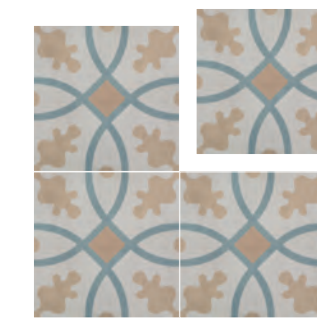

PASTEL COLLECTIONS

PORCELÁNICO / PORCELAIN / FEINSTEINZEUG / GRÈS CÉRAMÉ

PO

NAT
R10 / CLASE 2

GRUPO
Bla

FORMATOS / SIZE / FORMATE / FORMATS

22.3x22.3
8.8"x8.8"

BASSEL

MAVIS

VOLTA

BIELA

CRILE

LAUE

AMISI

RICCO

PACKING