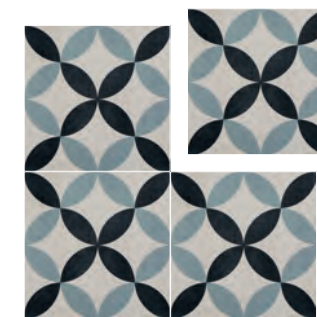

PASTEL COLLECTIONS

PORCELÁNICO / PORCELAIN / FEINSTEINZEUG / GRÈS CÉRAMÉ

PO

NAT
R10 / CLASE 2

GRUPO
Bla

FORMATOS / SIZE / FORMATE / FORMATS

22.3x22.3
8.8"x8.8"

BASSEL

MAVIS

VOLTA

BIELA

CRILE

LAUE

AMISI

RICCO

PACKING