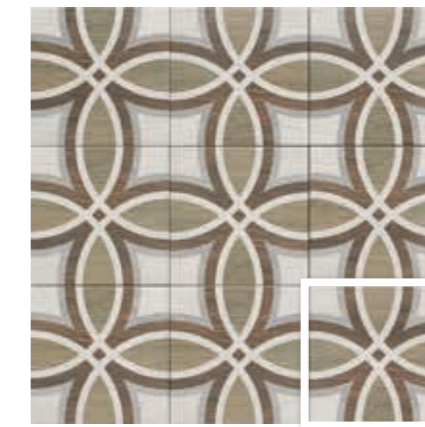

RES. A LOS QUÍMICOS
RESISTANT TO CHEMICALS
GA-GLA-GHA

PATCHWOOD BIANCO
20x20 (M 280) 8"x8"

PATCHWOOD NATURALE
20x20 (M 280) 8"x8"

PATCHWOOD NOCE
20x20 (M 280) 8"x8"

PATCHWOOD GRIGIO
20x20 (M 280) 8"x8"

URBINO
20x20 (M 280) 8"x8"