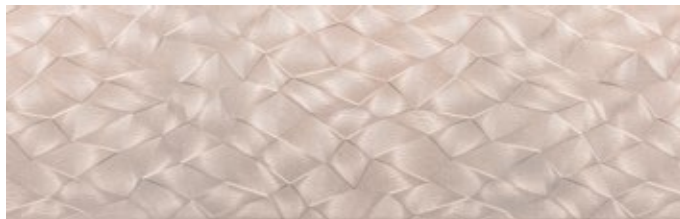

PÁTINA

REVESTIMIENTO
WALL TILES

31,5x100 cm
12^{3/8}"x39^{3/8}"

NUEVO NEW

III REVESTIMIENTO: PÁTINA BLANCO 31,5x100, CHARM BLANCO 31,5x100, MODEL BLANCO 31,5x100
≡ PAVIMENTO: ESPLENDOR IRON 80x80

PÁTINA

REVESTIMIENTO
WALL TILES

31,5x100 cm
12^{3/8}"x39^{3/8}"

NUEVO NEW

III REVESTIMIENTO: PÁTINA BLANCO 31,5x100, MAGIC BLANCO 31,5x100, GLAM NIQUEL 31,5x100

31,5x100 PÁTINA
BLANCO 70NA401

31,5x100 GLAM
PLATA 70NA311

31,5x100 GLAM
NIQUEL 70NA911

31,5x100 MODEL
BLANCO 70NA421

31,5x100 MAGIC
BLANCO 17NA43M

31,5x100 CHARM (SET DE 2 PIEZAS)
BLANCO 17NA43C

0,5x100 OMEGA 100
AZUL 16B0600

0,5x100 OMEGA 100
ORO 16B0900

0,5x100 OMEGA 100
PLATA 16B0300