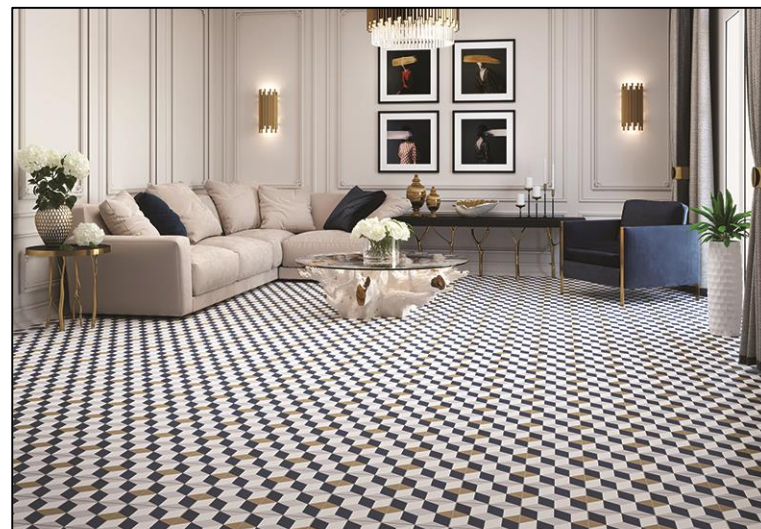

ALMERA
CERAMICA

PATRIMONY

525359
PATRIMONY 200 CUBE BLUE 200x200x7,4

ALMERA
CERAMICA

PATRIMONY
20x20 cm

PATRIMONY CUBE BLUE