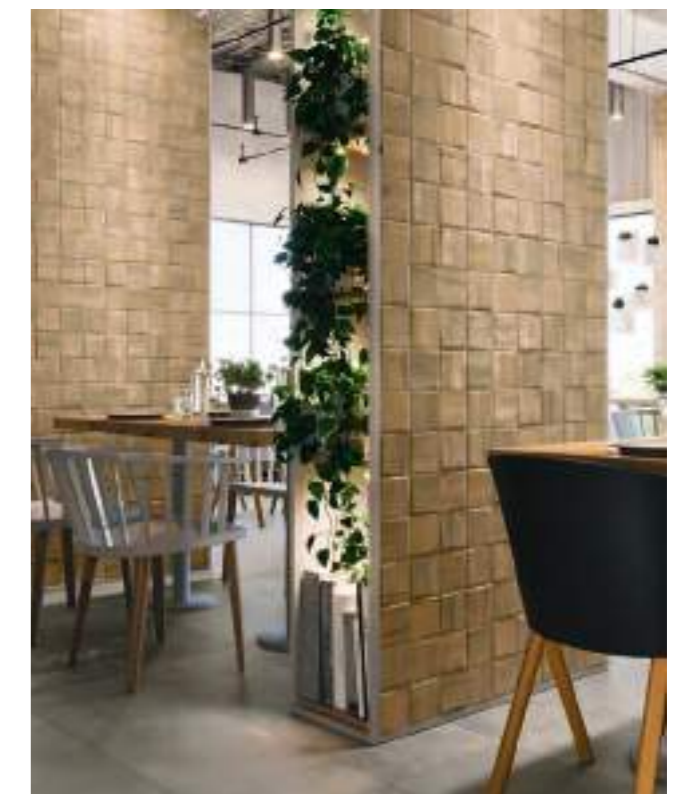

Pattern Wood

33x33 / 13"x13"

1,5 mm junta recomendada entre piezas
1,5 mm recommended joint between pieces
1,5 mm de joint recommandé entre les pièces

Rejuntado interior pieza. Colores sugeridos RAL 7047, 7030 y 7022
Internal grouting piece. Suggested Colors RAL 7047, 7030 y 7022
Jointoiment interne de la pièce. Couleur suggérées RAL 7047, 7030 y 7022

Packing list (peso bruto aproximado) / (approximate gross weight) / (poids brut approximatif)

FORMATO SIZE FORMATS	PIEZAS CAJA PIECES BOX BOÎTE À PIÈCES	M² CAJA M² BOX M² BOÎTE	KG CAJA KG BOX KG BOÎTE	CAJAS PALET BOXES PALLET BOÎTE À PALLET	M² PALET M² PALLET M² PALLET	KG PALET KG PALLET KG PALLET
33x33 cm. / 13"x13"	7	0,78	15,17	72 palet / 62 europalet	56,16 palet / 48,36 europalet	1102 palet / 956 europalet

Pattern Wood White 33x33 Cm · 13"x13" · Habitat Taupe 40x120 Cm · 16"x48"
> Pattern Wood Camel 33x33 Cm · 13"x13" · Habitat Grey 40x120 Cm · 16"x48"