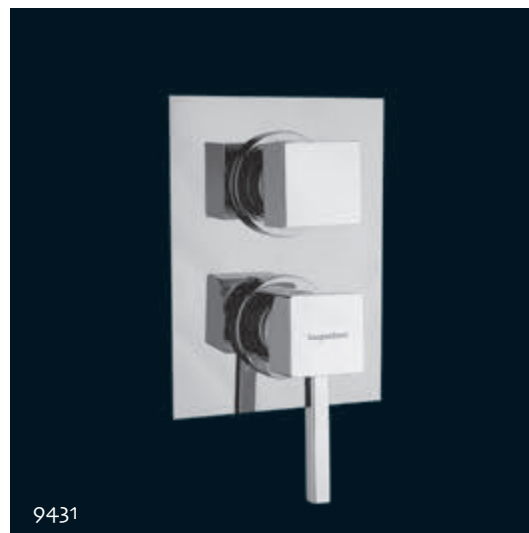

9413

9402
Monocomando vasca esterno con duplex.
External bath mixer with duplex shower.

9408
Monocomando vasca esterno senza duplex.
External bath mixer without duplex shower.

9455
Monocomando bordo vasca 4 fori.
4 ways bath mixer.

9413
Monocomando lavabo scarico automatico 1"1/4 con flex inox.
Single hole basin mixer pop-up 1"1/4 with flex.

9417

9423

9430

9431

9417

Monocomando lavabo modello alto
scarico automatico 1"1/4 con flex inox.
Single hole basin mixer high pop-up 1"1/4 with flex.

9430

Monocomando doccia incasso.
Built-in shower mixer.

9423

Monocomando bidet scarico automatico 1"1/4 con flex inox.
Single hole bidet mixer pop-up 1"1/4 with flex.

9431 / 9432

Monocomando incasso con deviatore a 3 uscite.
Built-in mixer with 3 ways diverter.