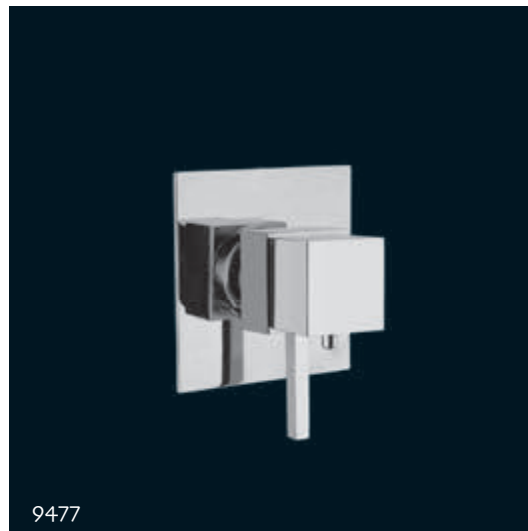

9413
Monocomando lavabo scarico automatico 1"1/4 con flex inox.
Single hole basin mixer pop-up 1"1/4 with flex.

9417

9423

9430

9431

9417

Monocomando lavabo modello alto
scarico automatico 1"1/4 con flex inox.
Single hole basin mixer high pop-up 1"1/4 with flex.

9430

Monocomando doccia incasso.
Built-in shower mixer.

9423

Monocomando bidet scarico automatico 1"1/4 con flex inox.
Single hole bidet mixer pop-up 1"1/4 with flex.

9431 / 9432

Monocomando incasso con deviatore a 3 uscite.
Built-in mixer with 3 ways diverter.

9472

9477

9436

9438

9472

Monocomando incasso con deviatore automatico.
Built-in bath with automatic diverter.

9477

Monocomando doccia incasso termostatico.
Thermostatic built-in shower mixer.