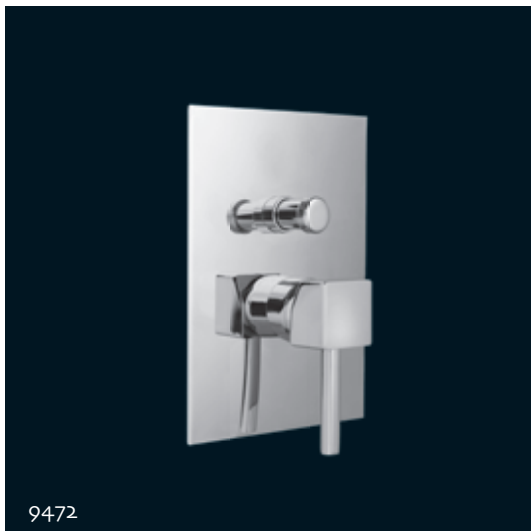

9413
Monocomando lavabo scarico automatico 1"1/4 con flex inox.
Single hole basin mixer pop-up 1"1/4 with flex.

9417

9423

9430

9431

9417

Monocomando lavabo modello alto
scarico automatico 1"1/4 con flex inox.
Single hole basin mixer high pop-up 1"1/4 with flex.

9430

Monocomando doccia incasso.
Built-in shower mixer.

9423

Monocomando bidet scarico automatico 1"1/4 con flex inox.
Single hole bidet mixer pop-up 1"1/4 with flex.

9431 / 9432

Monocomando incasso con deviatore a 3 uscite.
Built-in mixer with 3 ways diverter.

9472

9477

9436

9438

9472

Monocomando incasso con deviatore automatico.
Built-in bath with automatic diverter.

9477

Monocomando doccia incasso termostatico.
Thermostatic built-in shower mixer.