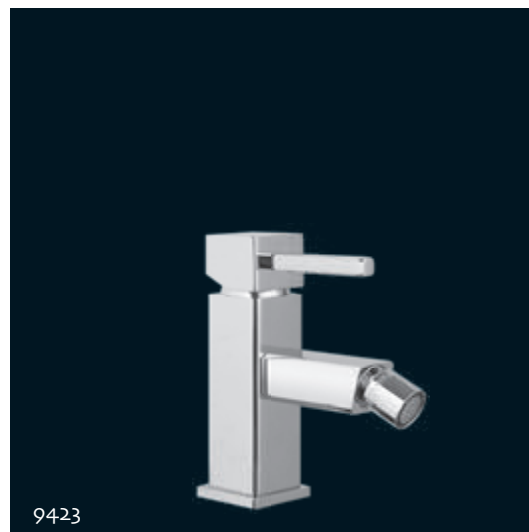

9413

9402
Monocomando vasca esterno con duplex.
External bath mixer with duplex shower.

9408
Monocomando vasca esterno senza duplex.
External bath mixer without duplex shower.

9455
Monocomando bordo vasca 4 fori.
4 ways bath mixer.

9413
Monocomando lavabo scarico automatico 1"1/4 con flex inox.
Single hole basin mixer pop-up 1"1/4 with flex.

9417

9423

9430

9431

9417

Monocomando lavabo modello alto
scarico automatico 1"1/4 con flex inox.
Single hole basin mixer high pop-up 1"1/4 with flex.

9430

Monocomando doccia incasso.
Built-in shower mixer.

9423

Monocomando bidet scarico automatico 1"1/4 con flex inox.
Single hole bidet mixer pop-up 1"1/4 with flex.

9431 / 9432

Monocomando incasso con deviatore a 3 uscite.
Built-in mixer with 3 ways diverter.