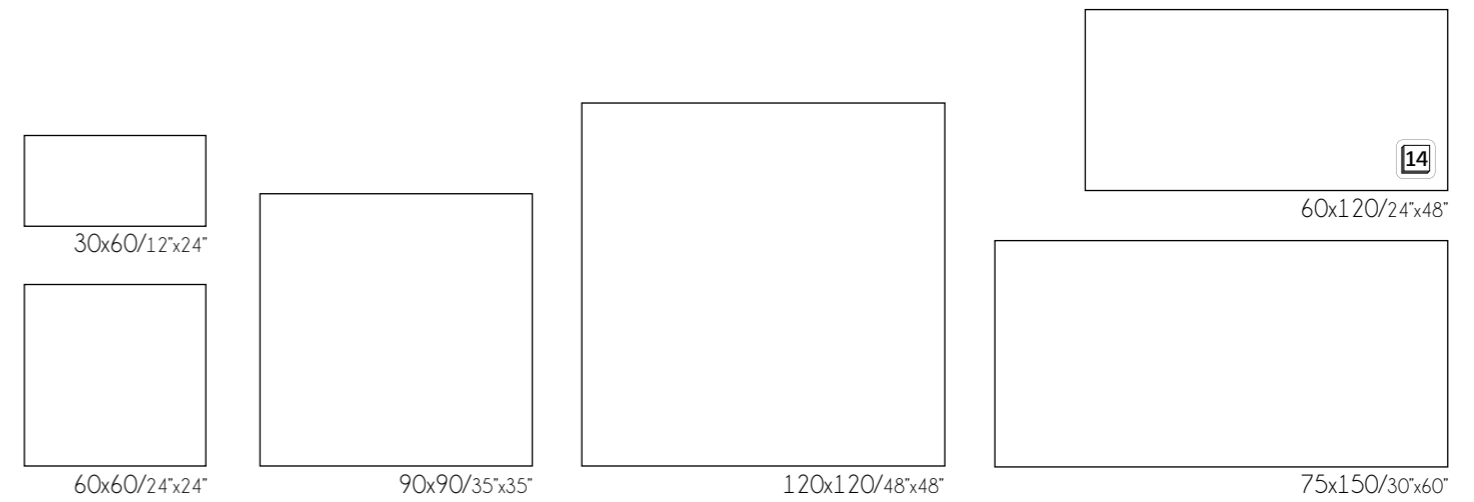

Wall tile: Pedregal Dark 60x120 / 24"x48"
 Floor tile: Pedregal Dark 90x90 / 35"x35"

Pedregal

Características técnicas / Technical features

Formatos / Sizes

Colores / Colours

Packing list

Código de tarifa / Price list

Formato/Size	pz/cj	m ² /cj	kg / cj	cj/pl	m ² / pl	kg / pl
30x60	6	1,08	22	48	51,84	1076
60x60	4	1,44	30,20	30	43,20	926
60x120	2	1,44	34	32	46,08	1113
90x90	2	1,62	42	27	43,74	1164
75x150	1	1,13	28	40	45,20	1184
120x120	1	1,44	38,40	36	51,84	1422

Formato/Size	Código de tarifa/Price list
30x60	FM0450
60x60	FM0840
60x120	FM0869
90x90	FM0804
75x150	FM0350
120x120	FM0120