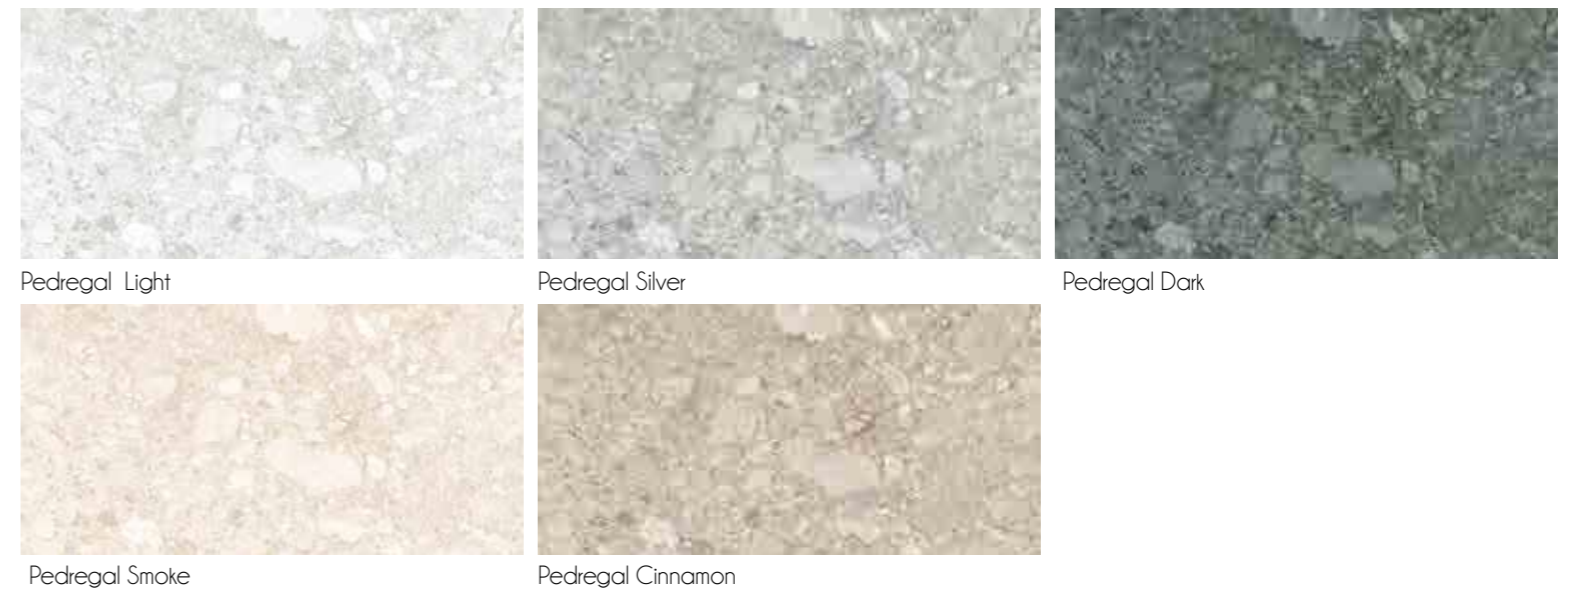

Wall tile: Pedregal Dark 60x120 / 24"x48"
 Floor tile: Pedregal Dark 90x90 / 35"x35"

Pedregal

Características técnicas / Technical features

Formatos / Sizes

Colores / Colours

Packing list

Código de tarifa / Price list