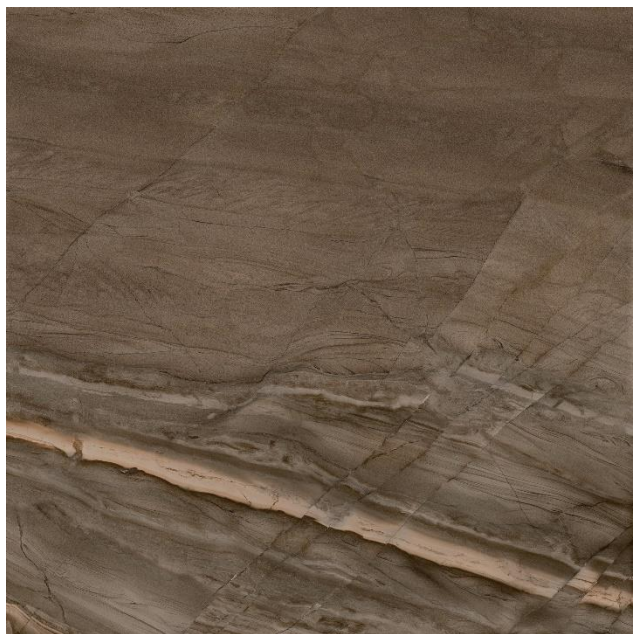

ALMERA
CERAMICA

PENINSULA

460219
IPGS90035 PENINSULA BROWN 900x900x12

IPGS90035 PENINSULA BROWN 900x900x12

*полірований керамограніт, ректифікат, морозостійка, PEI-4