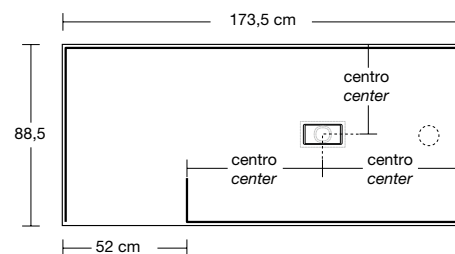

## PENISOLA design Nevio Tellatin

PIATTI BOX DOCCIA  
SHOWER ENCLOSURES

Versione sx - Left version

P	H	L	art.
88,5	2	173,5	SM_PENISOLA

Piatto doccia rettangolare dx o sx da appoggio (A), da incasso (B) o da semincasso (\*C) in Moodlight spess. 2 cm, completo di sifone e piletta con scarico libero.

Solo per box doccia Art. PENISOLA88.

N.B. Su richiesta è possibile realizzare foro per soffione Art. SHAWA2.

Right or left rectangular top mount (A), encased (B) or semi encased (\*C) shower tray in Moodlight 2 cm thick, complete with siphon and open drain.

Only for shower enclosures Art. PENISOLA88.

P.S. Showerhead hole Art. SHAWA2 upon request.

\* Lavorazione su richiesta - Manufacturing upon request

P	H	L	art.
86,3	197,5	171,3	PENISOLA88

Box doccia dx o sx a penisola in vetro temperato spess. 8 mm solo per piatto doccia Art. SM\_PENISOLA, completo di profili a parete e distanziale in acciaio inox satinato AISI 304.

Right or left shower enclosure in tempered glass 8 mm thick only for shower trays Art. SM\_PENISOLA, complete with wall profiles and satin stainless steel AISI 304 bar.

Versione sx - Left version