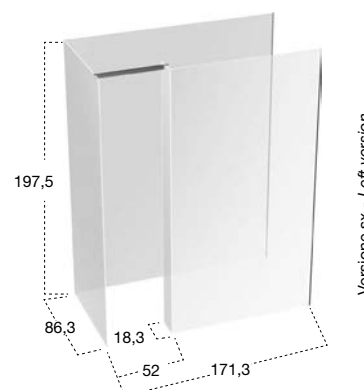

## PENISOLA design Nevio Tellatin

PIATTI BOX DOCCIA  
SHOWER ENCLOSURES

Versione sx - Left version

P	H	L	art.
88,5	2	173,5	SM_PENISOLA

Piatto doccia rettangolare dx o sx da appoggio (A), da incasso (B) o da semincasso (\*C) in Moodlight spess. 2 cm, completo di sifone e piletta con scarico libero.

Solo per box doccia Art. PENISOLA88.

N.B. Su richiesta è possibile realizzare foro per soffione Art. SHAWA2.

Right or left rectangular top mount (A), encased (B) or semi encased (\*C) shower tray in Moodlight 2 cm thick, complete with siphon and open drain.

Only for shower enclosures Art. PENISOLA88.

P.S. Showerhead hole Art. SHAWA2 upon request.

\* Lavorazione su richiesta - Manufacturing upon request

P	H	L	art.
86,3	197,5	171,3	PENISOLA88

Box doccia dx o sx a penisola in vetro temperato spess. 8 mm solo per piatto doccia Art. SM\_PENISOLA, completo di profili a parete e distanziale in acciaio inox satinato AISI 304.

Right or left shower enclosure in tempered glass 8 mm thick only for shower trays Art. SM\_PENISOLA, complete with wall profiles and satin stainless steel AISI 304 bar.

Versione sx - Left version