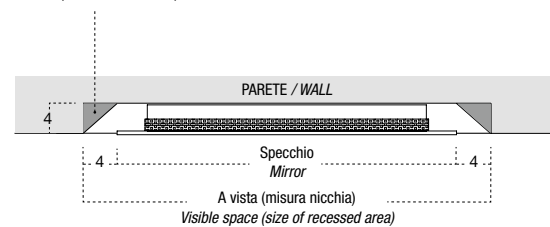

illuminazione a LED 4000 K. Su richiesta illuminazione a LED 3000 K senza maggiorazione di prezzo.

LED lighting 4000 K. Upon request LED lighting 3000 K available without additional surcharge.

CORNICE (La realizzazione della cornice è a cura del cliente)
FRAME (frame not included)

P	L	H	art.
4	da / from 64 a / to 208	42	PERIPLO

Specchio spess. 5 mm a filo lucido orizzontale o verticale con illuminazione a led luce bianca, da incasso a parete.

Encased wall mount polished edge mirror 5 mm thick with white led lighting, mounted horizontally or vertically.