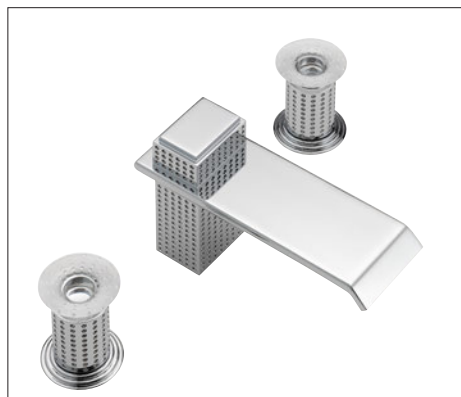

Baptisée « Perle », tel un collier de perles gravées dans le métal du bec et des croisillons, associé à des gouttelettes transparentes jaillissant du cristal satiné, cette collection apportera prestige, élégance et modernité dans votre salle de bains.

Déclinée pour le lavabo, la douche et la baignoire avec une ligne d'accessoires coordonnés, cette collection est disponible dans un large choix de finitions, parmi lesquelles le chrome, l'or, l'or pâle, le nickel, l'agent rhodié ou encore l'or rose.

---

The new line of bathroom fittings named Perle was born from the alliance of three famous names in French decoration: Lalique a glass master and THG a stylish taps manufacturer, managed by the renowned interior architect, Mr. Pierre-Yves Rochon. Baptized Perle, a necklace of pearls engraved on the refined metal of the spout and the cross handles associated with transparent droplets flowing from the satin crystal, this line will bring prestige, elegance and modernity to your bathroom. Available for washbasins, showers and baths, with a range of matching accessories, Perle is offered in chrome, nickel, polished luxbrass and gold.

# PERLE

**Ref. A2i.151BP**

Mélangeur de lavabo 3 trous  
Rim mounted 3-hole basin mixer

**Ref. A2i.152**

Mélangeur de lavabo 3 trous - Bec haut  
Rim mounted 3-hole basin mixer  
High spout

**Ref. A2i.6500**