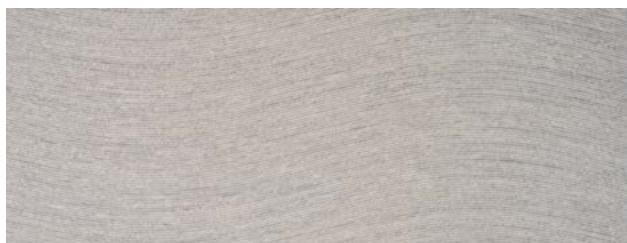

PERSA **WEST** DECO TILE

45x120 · 100270712 · G274