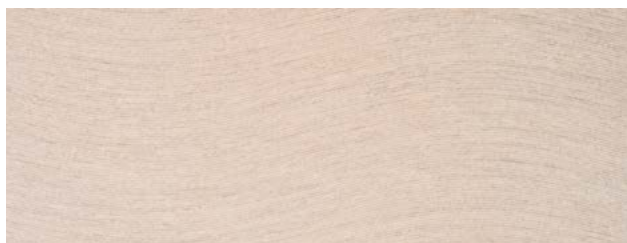

PERSA

WEST DECO TILE

45x120 · 100271623 · G274