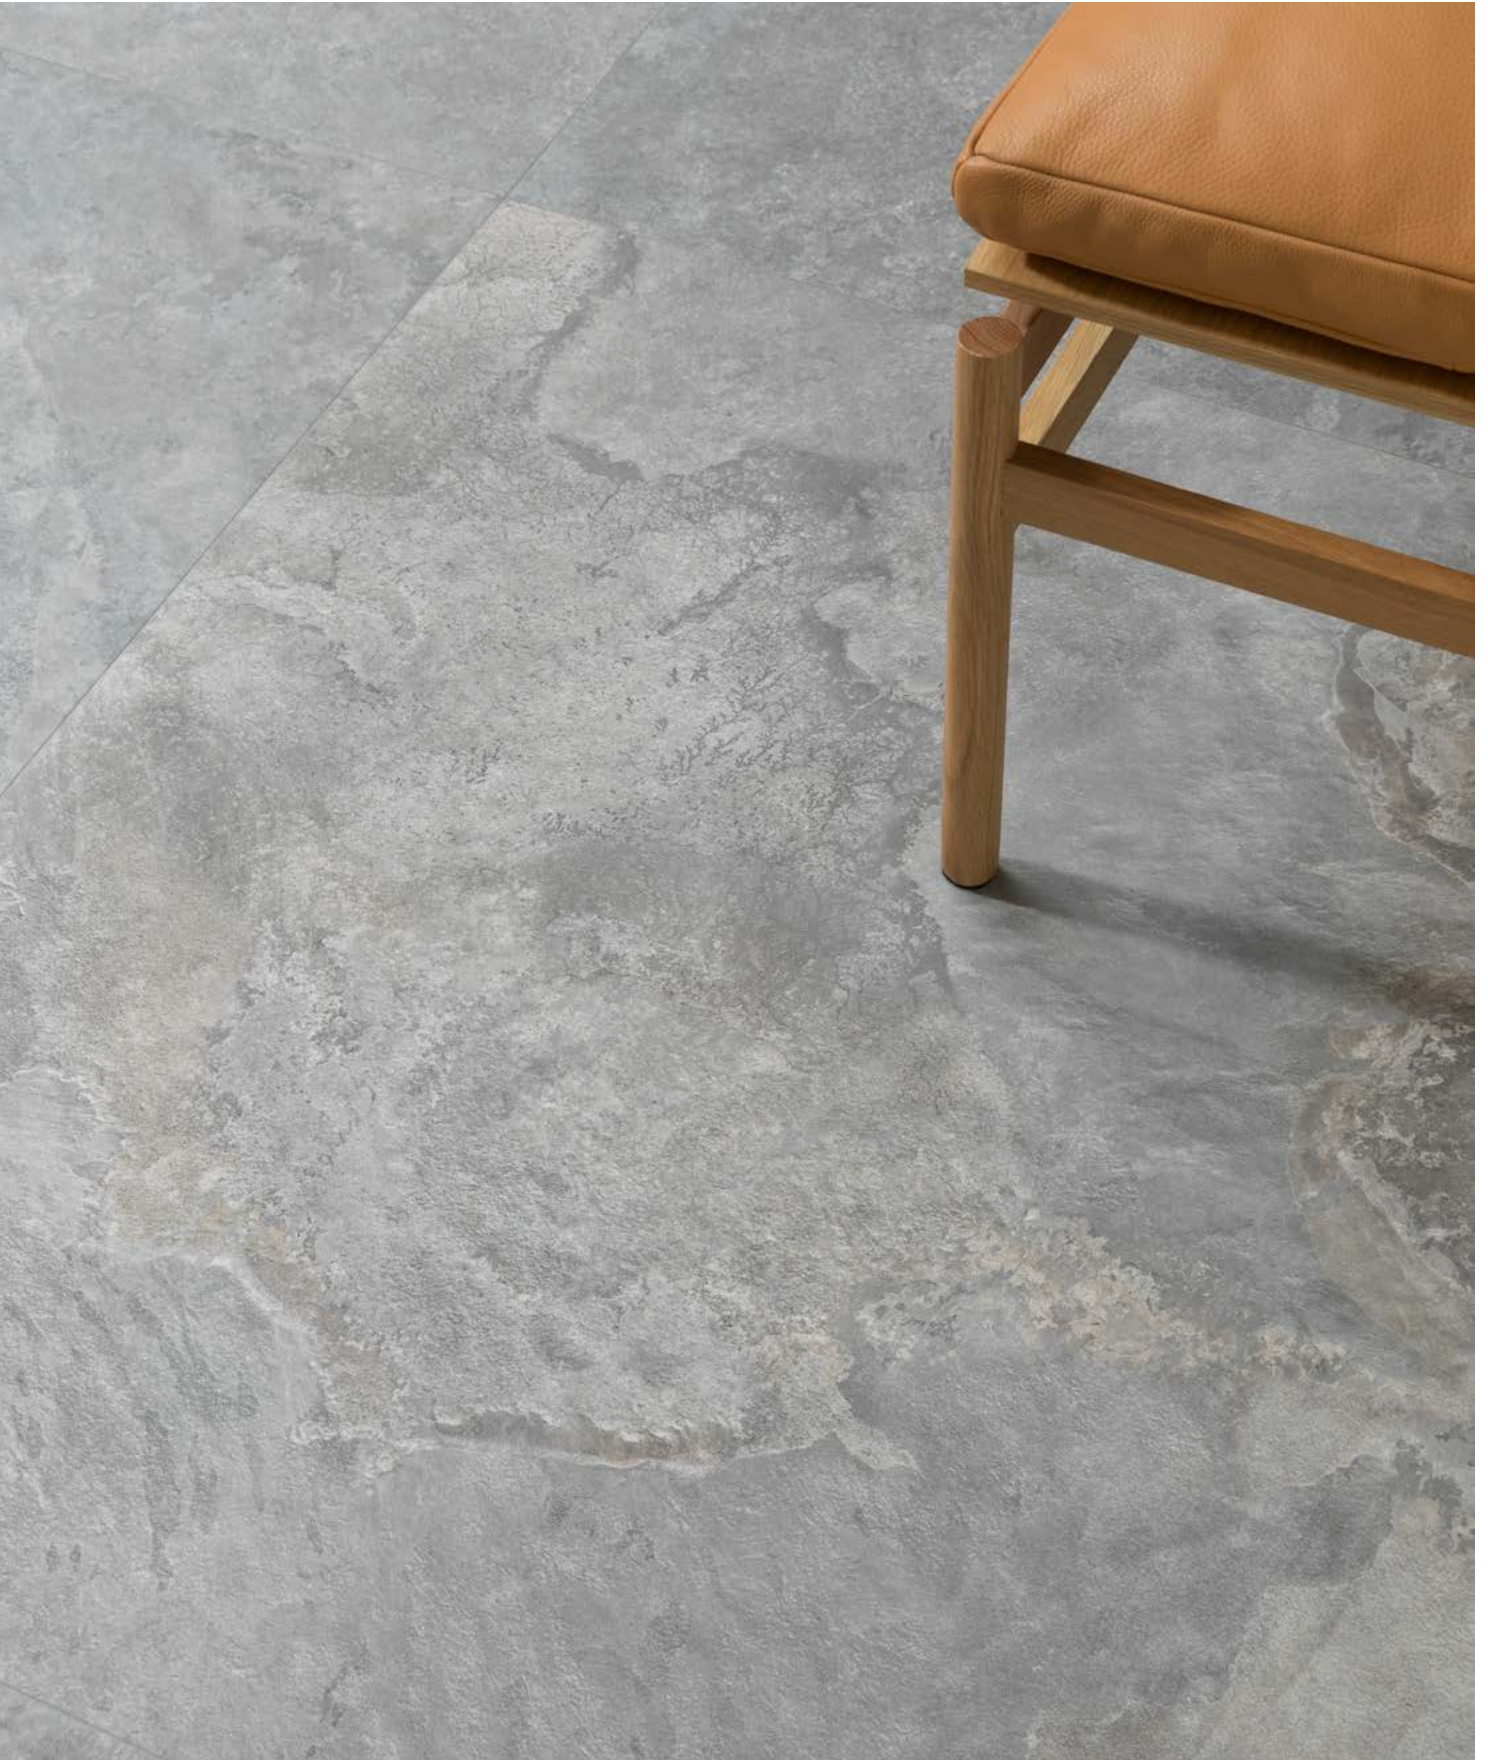

VENIS

PERSA

the stone collection

“ A CLASSY STRONG SPIRIT WILL
ALWAYS BE *timeless* ”

De apariencia pétreo y en tres colores diferentes, la serie Persa destaca por su exclusivo brillo. Éste es irregular por lo que en una misma pieza se consiguen sombras y luces, proporcionando así una sensación de mayor relieve tanto en el pavimento como en el revestimiento. Su tacto es inigualable y su imagen es el reflejo exacto de la materia.

PERSA

With a stony appearance and in three different colors, the Persa series stands out for its exclusive relief adjusted to all its graphics, thus providing a sensation of greater relief both in the floor and in the wall tile. Its feel is unequalled and its image is the exact reflection of the material, reminiscent of slate.

PERSA natural · 100cm x 100cm

VENIS

PERSA silver · 100cm x 100cm

PERSA dark 100cm x 100cm · PERSA silver · 100cm x 100cm