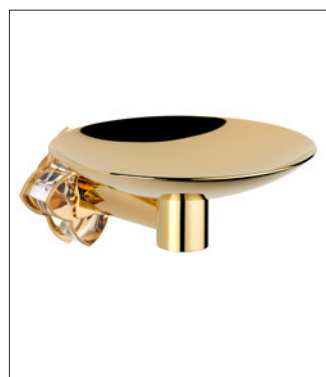

Déclinée en cristal clair ou de couleur : noir, rouge, bleu ou ornée d'un filet à l'or fin, cette collection inédite dans l'univers de la salle de bains reprend les codes incontournables de la Maison Baccarat.

Mélangeur de lavabo 3 trous
Rim mounted 3-hole basin mixer

Ref. U6E.40G

Mélangeur de lavabo 3 trous mural
Wall mounted basin set

COLLECTION

PÉTALE DE CRISTAL
LISERÉ DORÉ

Ref. U6E.5840/8

Ensemble hygiénique
Hygienic set

Ref. U6E.2155

Mélangeur de lavabo
One hole basin mixer

Ref. U6E.5100B

Garniture pour mitigeur
thermostatique
Trim for thermostat

Ref. U6E.5500BE

Garniture pour mitigeur
thermostatique
avec inverseur 2 sorties
Trim for THG thermostat
with 2-way diverter

Ref. U6E.500

Porte-savon
Soap dish

Ref. U6E.536

Porte-verre
Tumbler

U6E.546GM

Coupe porte-savon
Soap dish

Ref. U6E.504N

Anneau porte-serviette
Single towel ring