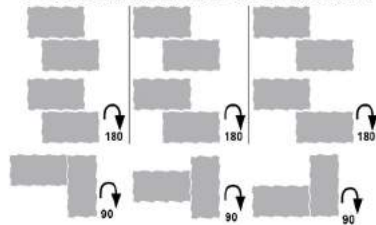

Serie PETRA

33,3x65cm / 13"x26"

JUNTA RECOMENDADA

BF ANTRACITE 7037

Petra 365 Beige
NB699 / 201.965
33,3 x 65 cm

Petra 365 Gris
NB699 / 201.964
33,3 x 65 cm

POSIBILIDADES DE COLOCACIÓN

PACKING	SIZE cms.	PCS. box
Base	33,3x65	5